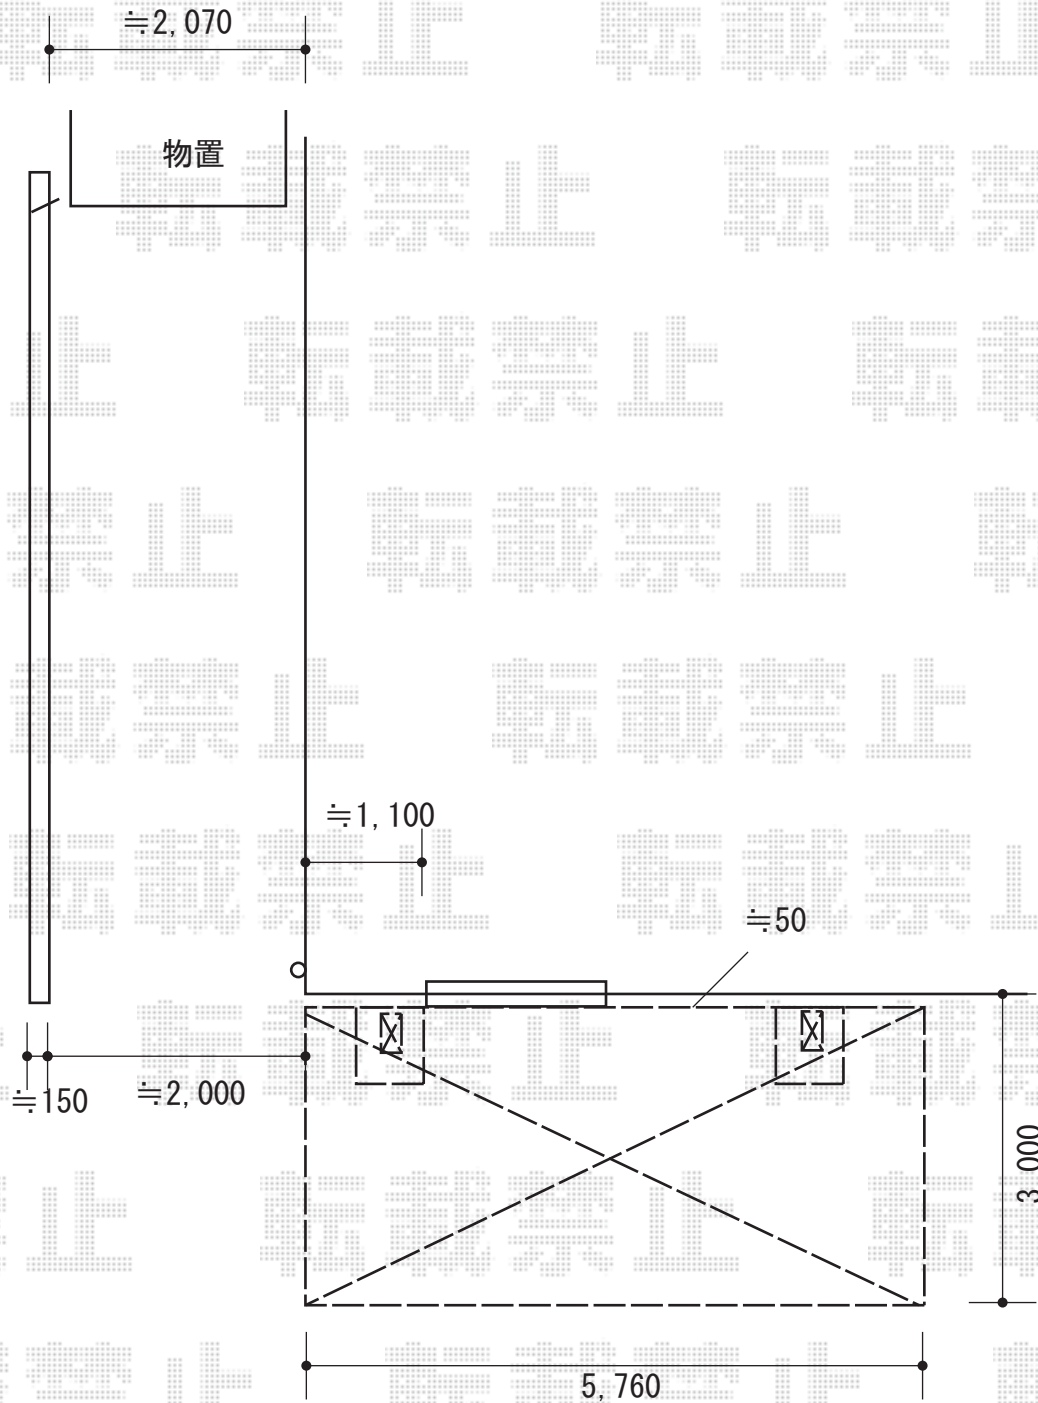

カーポート 施工概略図

YKK AP レイナポートグラン 積雪～20cm対応  
幅= 3,000mm  
奥行= 5,768mm  
色： プラチナステン  
屋根材： 熱線遮断ポリカーボネート(クリアマット)  
柱仕様： ハイロング柱仕様(有効高 約2,800mm)

2016-3-324960

担当者

伊野