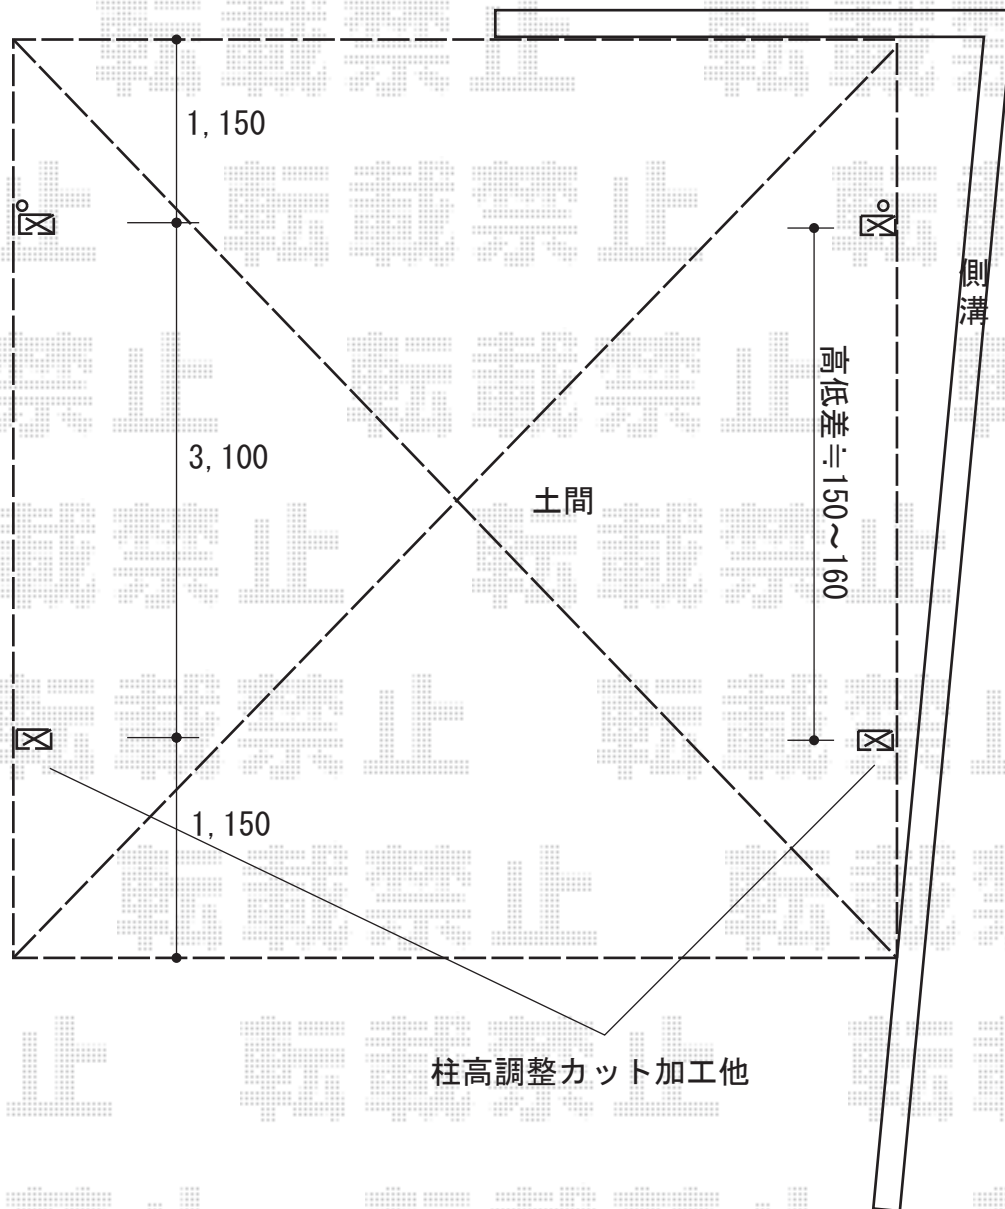

カーポート工事 施工概略図

YKK AP レイナツインポートグラン 積雪～20cm対応
幅= 5,392mm
奥行= 5,400mm
色： プラチナステン
屋根材： 熱線遮断ポリカーボネート（アースブルーマット調）
柱仕様： ハイルフ柱仕様（有効高 約2,350mm）

担当者

伊野