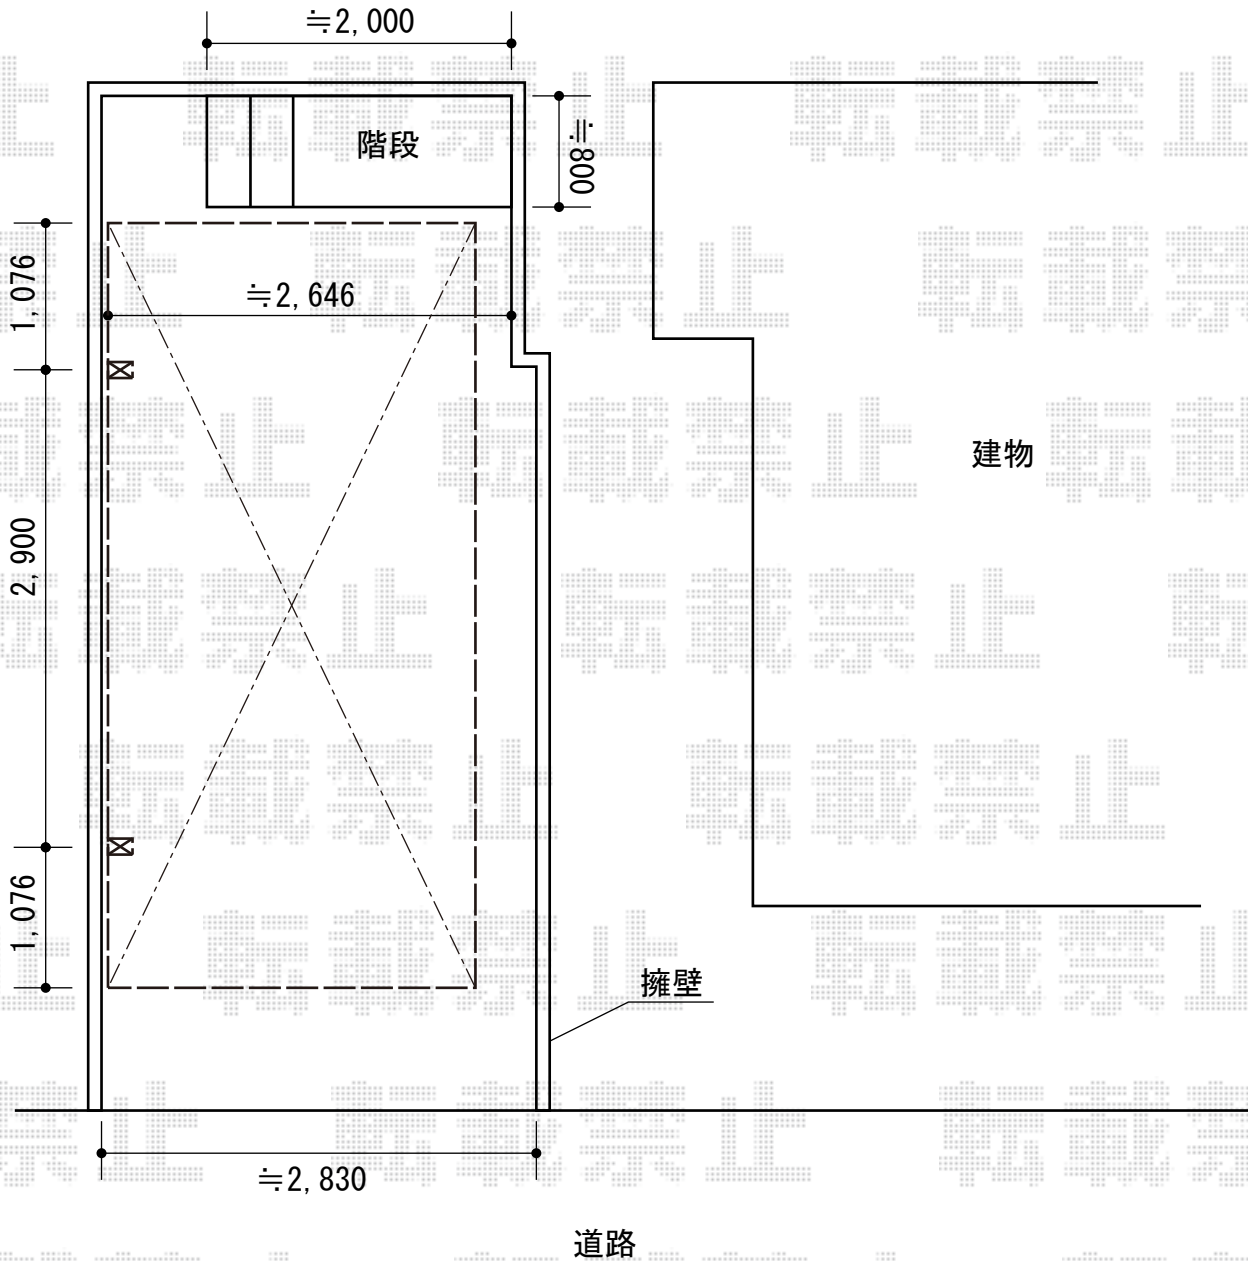

カーポート 施工概略図

YKK AP レイナポートグラン 積雪～20cm対応  
 幅= 2,550mm  
 奥行= 5,052mm  
 色： プラチナステン  
 屋根材： 熱線遮断ポリカーボネート(クリアマット)  
 柱仕様： ハイーフ柱仕様(有効高 約2,350mm)

2016-3-325209	担当者	松本
---------------	-----	----