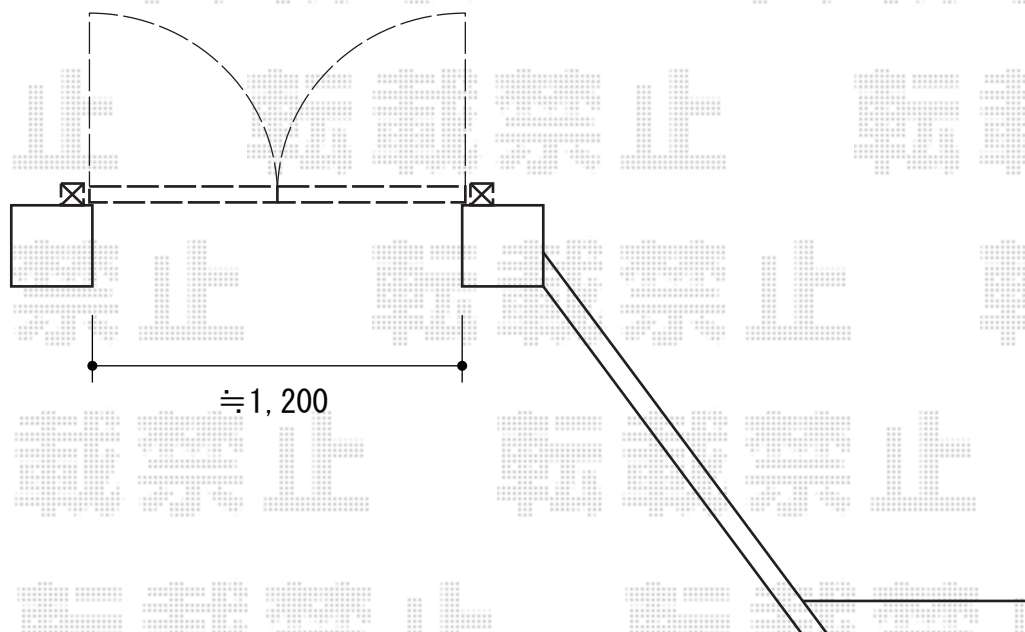

門扉 施工概略図

YKK AP レスティン門扉 11型 両開き 門柱使用
扉1枚 (W×H) = (600・600×1,200mm)
色： ブラウン
錠： ハンドル錠E11型
開き： 内開き

2016-3-325232

担当者

新西