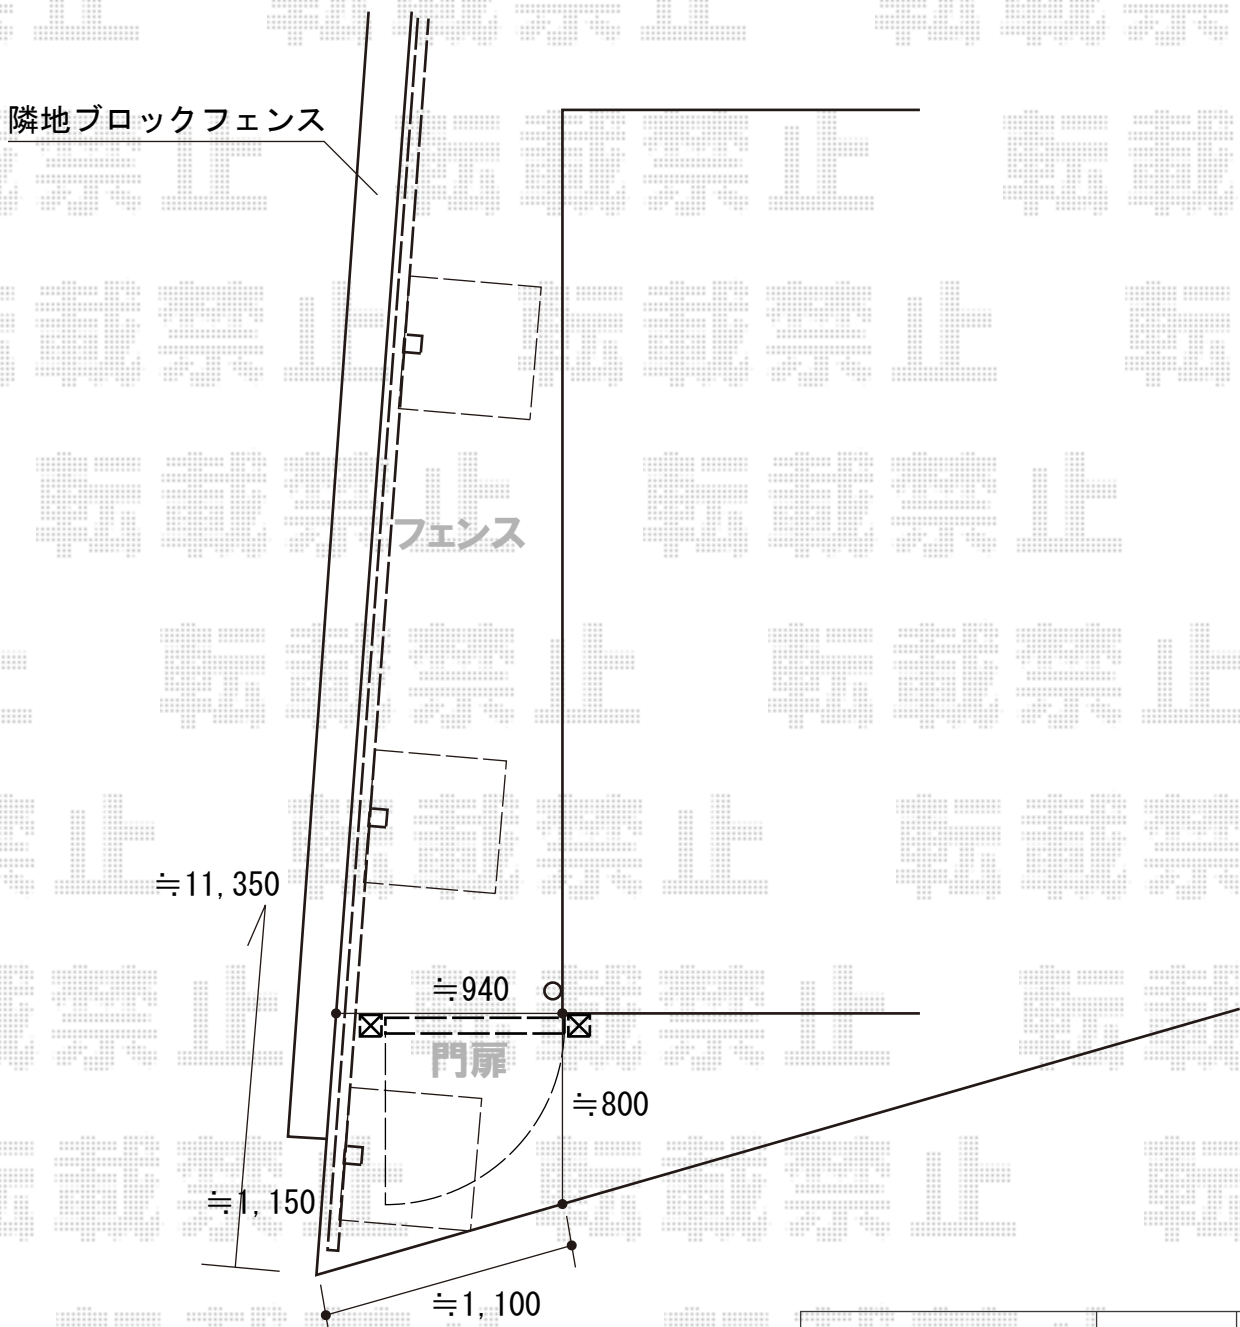

門扉・フェンス工事 施工概略図

LIXIL (TOEX) ライシス門扉 1型 細横棧 片開き 柱使用

扉幅 = 800mm

扉高 = 1,600mm

色 : アイボリーホワイト

錠 : シリンダーRD錠

開き : 外開き

追加部材 : 外開き用持送り 片開き用×1セット/片外開き戸当りA×1セット

Value Select ミエーネフェンス 目隠しルーバータイプ 2段支柱

本体1枚 (W×H) = (1,975×1,000mm) ×12枚

2段支柱 (独立専用) : T190×7本

端部キャップ : 2セット

色 : サントホワイト

2016-3-325335

担当者

新西