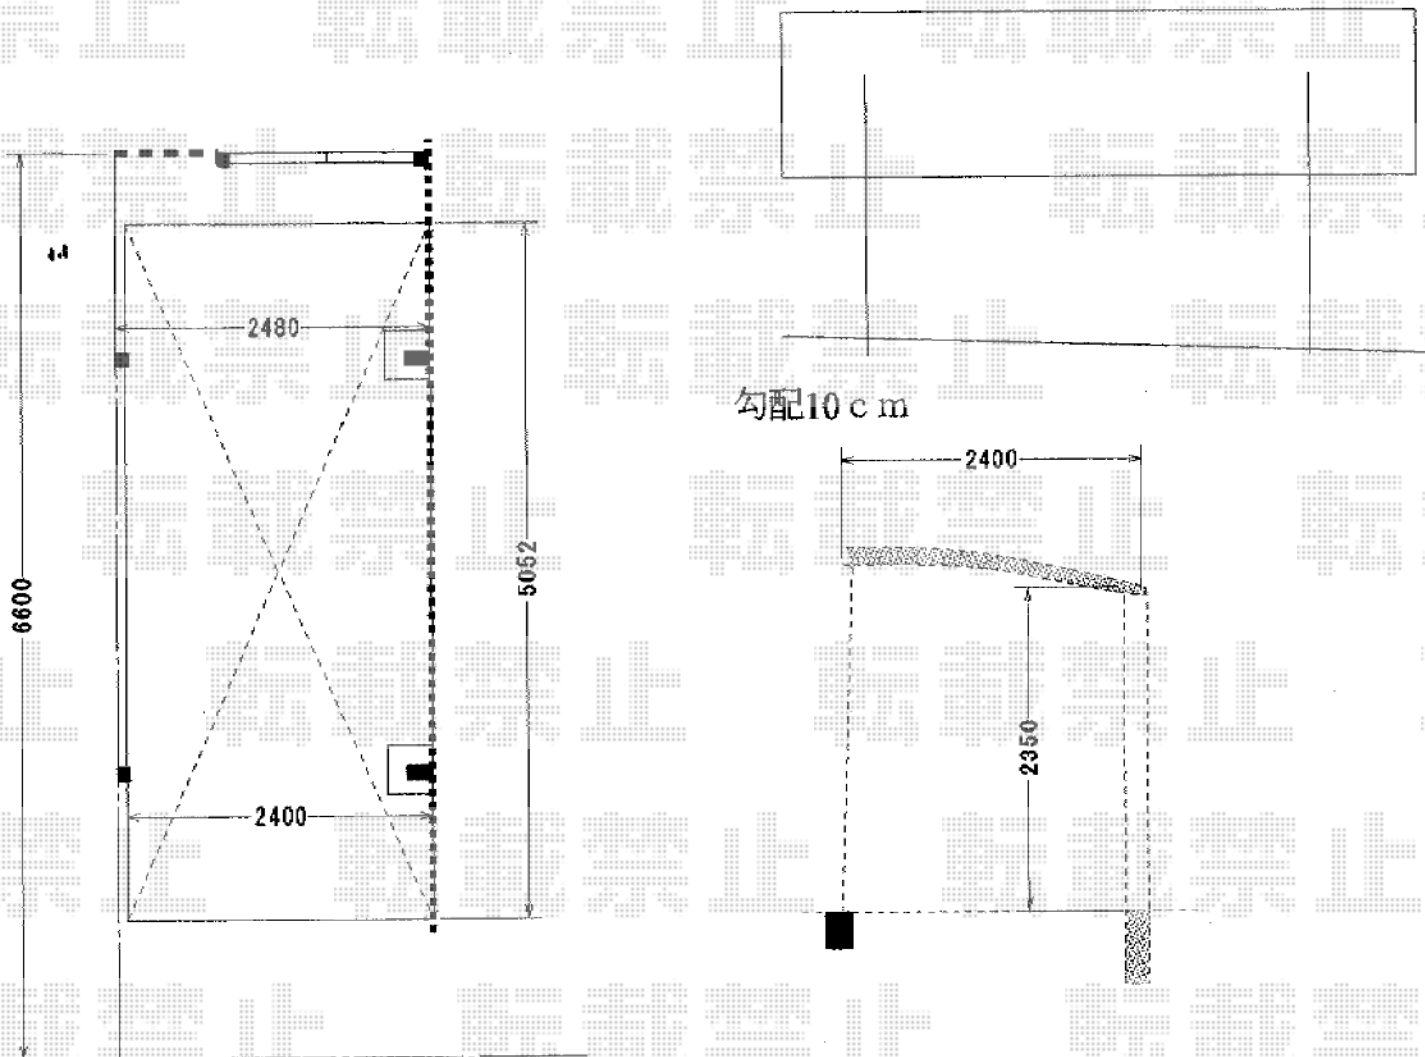

カーポート 施工概略図

YKK AP レイナポートグラン 積雪～20cm対応
幅= 2,400mm
奥行= 5,052mm
色： プラチナステン
屋根材： 熱線遮断ポリカーボネート(クリアマット)
柱仕様： ハイルフ柱仕様(有効高 約2,350mm)

YKK AP レイナポートグラン 着脱式サポート 標準・ハイルフ兼用 2本入り×1セット
色： プラチナステン

2016-3-325353

担当者

塚田