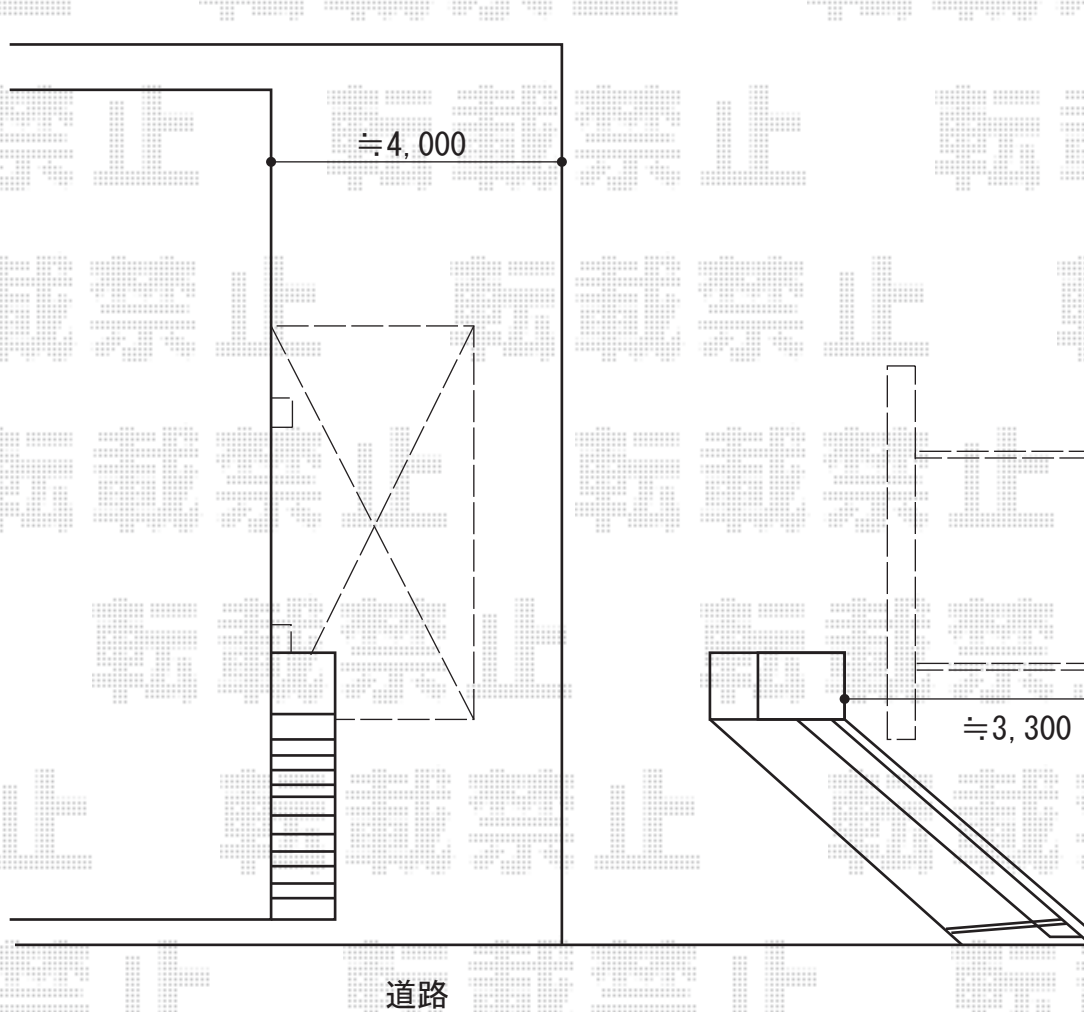

カーポート工事 施工概略図

YKK AP レイナポートグラン 積雪～20cm対応
幅= 2,400mm
奥行= 5,052mm
色： プラチナステン
屋根材： ポリカーボネート（スモークブラウン）
柱仕様： ハイルーフ柱仕様（有効高 約2,350mm）

2016-3-325377

担当者

松本