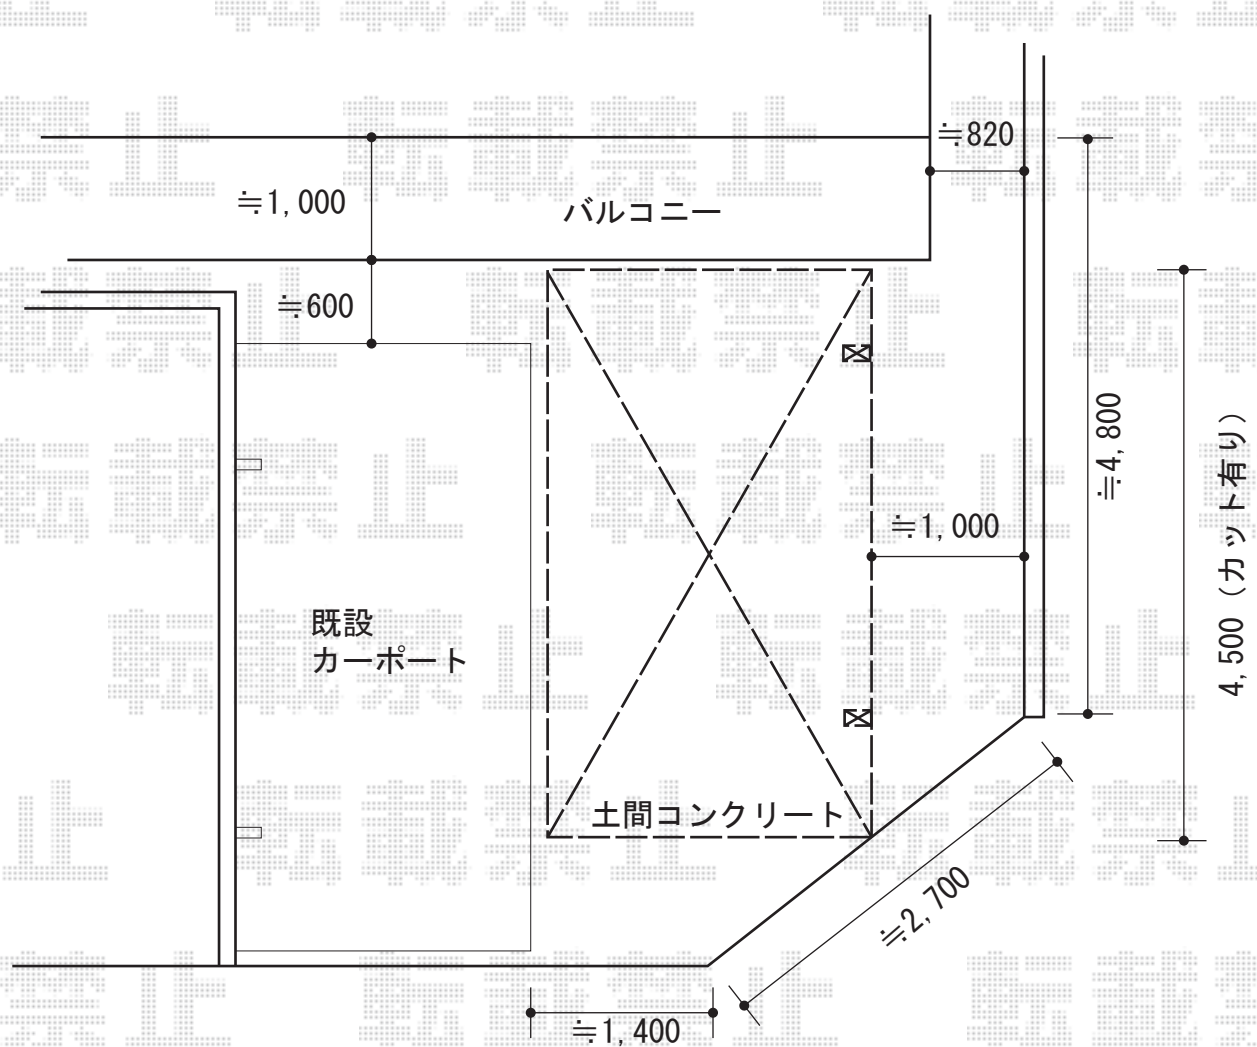

カーポート 施工概略図

LIXIL ネスカR (ラウンドスタイル) 積雪~20cm対応

幅= 2,701mm

奥行= 4,980mm

色: シャイングレー

屋根材: 熱線吸収ポリカーボネート (クリアマットS・すりガラス調)

柱仕様: ロング柱25仕様 (有効高 約2,500mm)

2016-3-325525