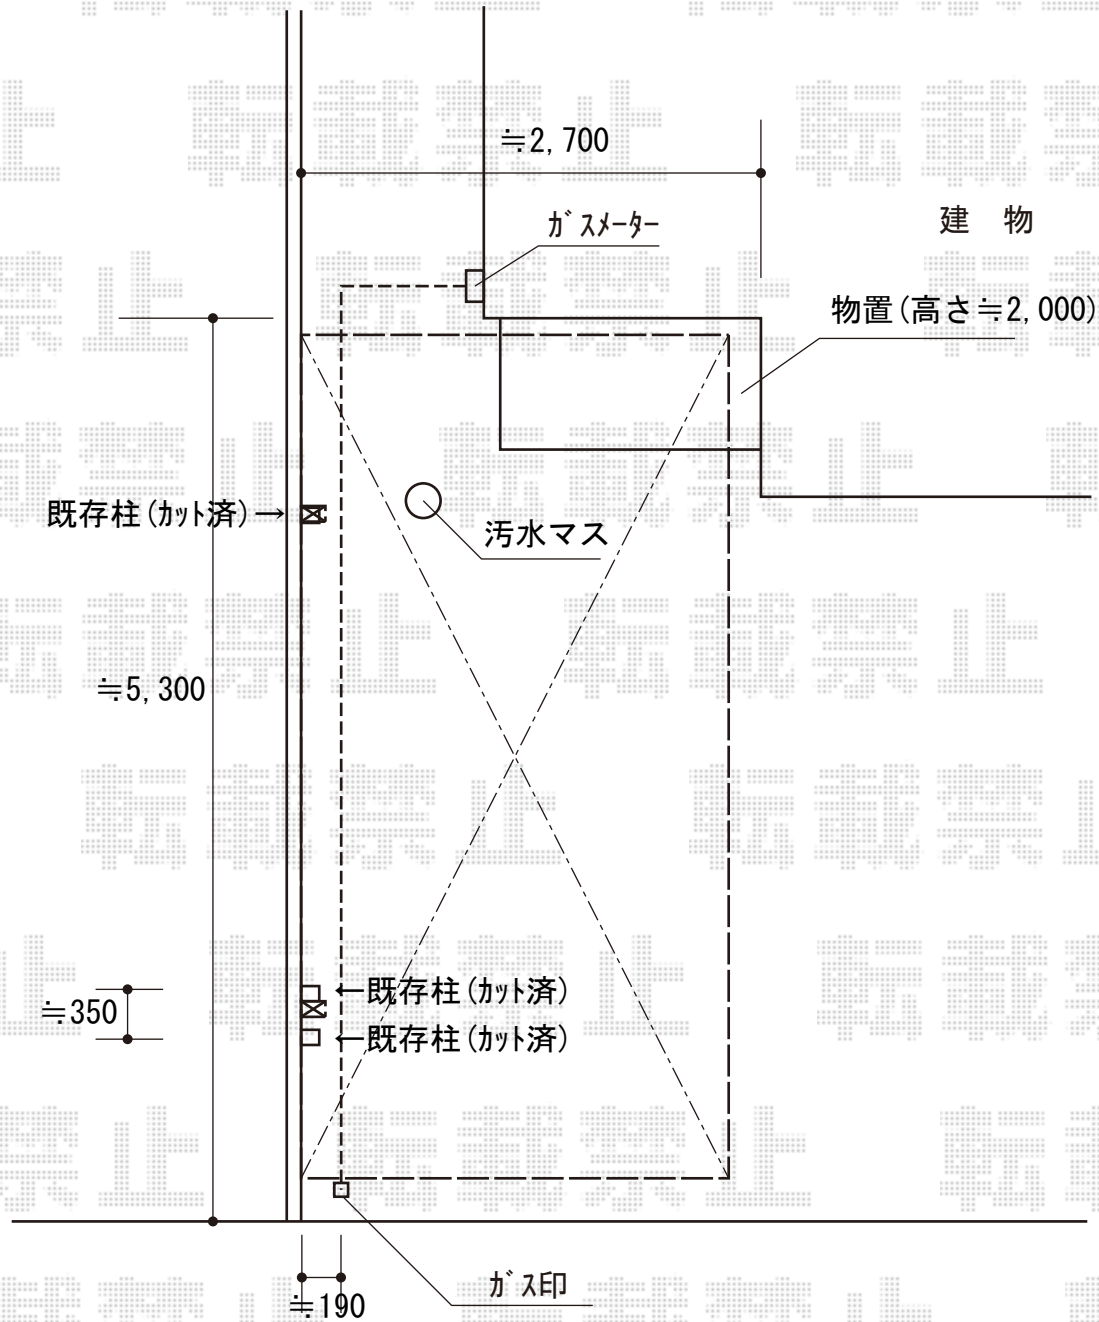

カーポート 施工概略図

LIXIL ネスカR (ラウンドスタイル) 積雪~20cm対応  
幅= 2,551mm  
奥行= 4,980mm  
色: シャイングレー  
屋根材: ポリカーボネート (クリアブラウン)  
柱仕様: 標準柱仕様 (有効高 約2,200mm)

LIXIL ネスカR 着脱式サポート 標準柱用 2本入×1セット  
色: シャイングレー

2016-3-325533

担当者

塚田