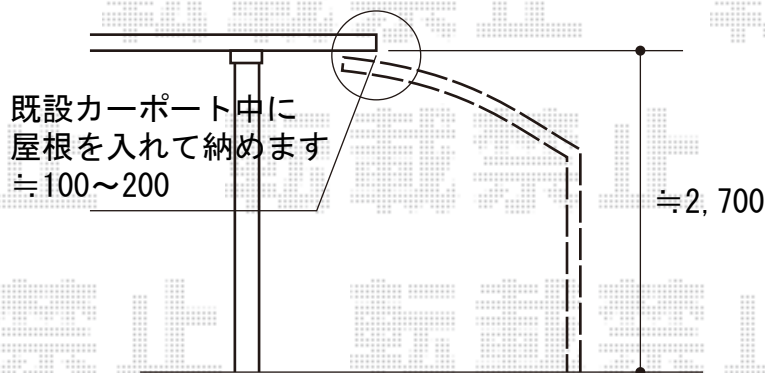

カーポート 施工概略図

YKK AP レイナポートグラン 積雪～20cm対応
 幅= 2,400mm
 奥行= 5,768mm
 色： プラチナステン
 屋根材： 熱線遮断ポリカーボネート(クリアマット)
 柱仕様： ハイルーフ柱仕様 (有効高 約2,350mm)

YKK AP レイナポートグラン 着脱式サポート 標準・ハイルーフ兼用 2本入り×1セット
 色： プラチナステン

2016-3-325594