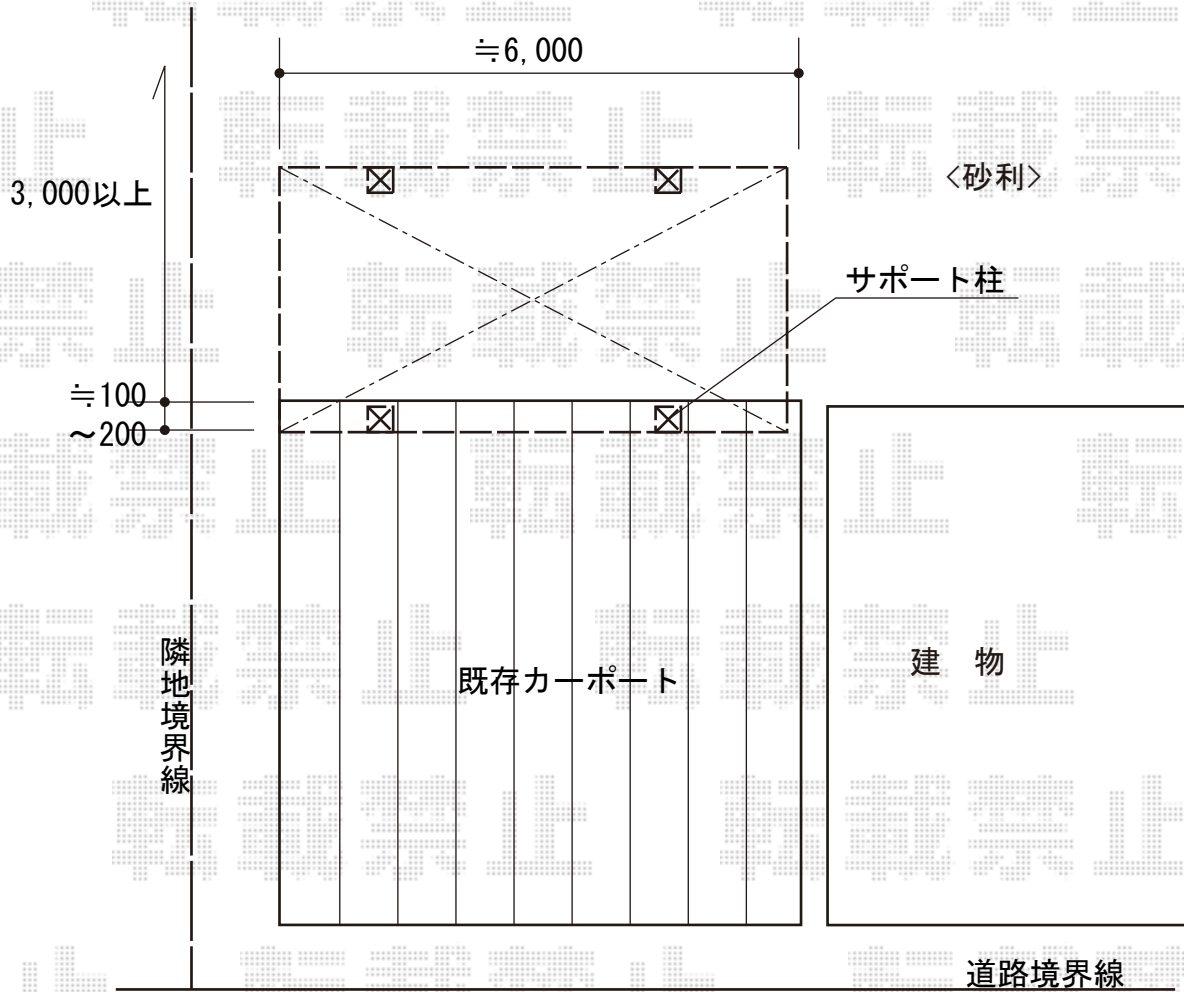

カーポート 施工概略図

YKK AP レイナポートグラン 積雪～20cm対応
 幅= 2,400mm
 奥行= 5,768mm
 色： プラチナステン
 屋根材： 熱線遮断ポリカーボネート(クリアマット)
 柱仕様： ハイルーフ柱仕様 (有効高 約2,350mm)

YKK AP レイナポートグラン 着脱式サポート 標準・ハイルーフ兼用 2本入り×1セット
 色： プラチナステン

2016-3-325594