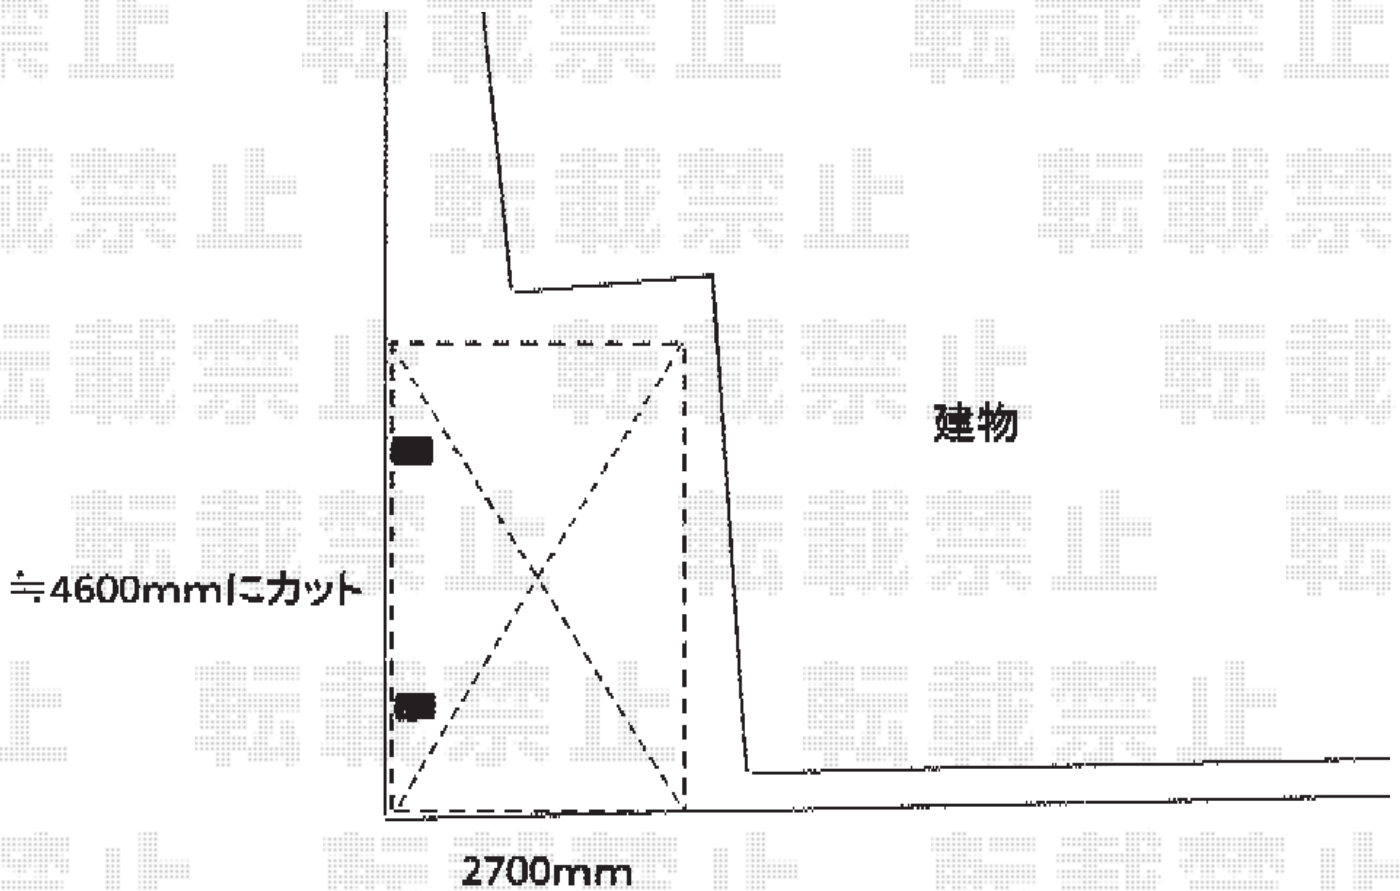

カーポート 施工概略図

YKK AP レイナポートグラン 積雪～20cm対応  
幅= 2,700mm  
奥行= 5,052mm  
色： プラチナステン  
屋根材： ポリカーボネート（スモークブラウン）  
柱仕様： ハイルフ柱仕様（有効高 約2,350mm）

2016-3-325623

担当者

松本