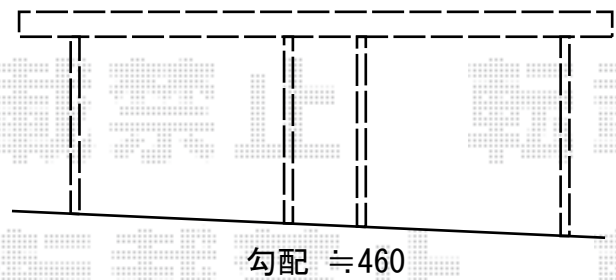

カーポート工事 施工概略図

LIXIL ネスカR (ラウンドスタイル) 縦連棟 積雪~20cm対応  
幅= 2,701mm  
奥行= 9,922mm  
色: シャイングレー  
屋根材: 熱線吸収ポリカーボネート  
(クリアマットS・すりガラス調)  
柱仕様: ロング柱25仕様 (有効高 約2,500mm)

LIXIL ネスカR 着脱式サポート  
ロング柱 (H25) 用 2本入り×2セット  
色: シャイングレー