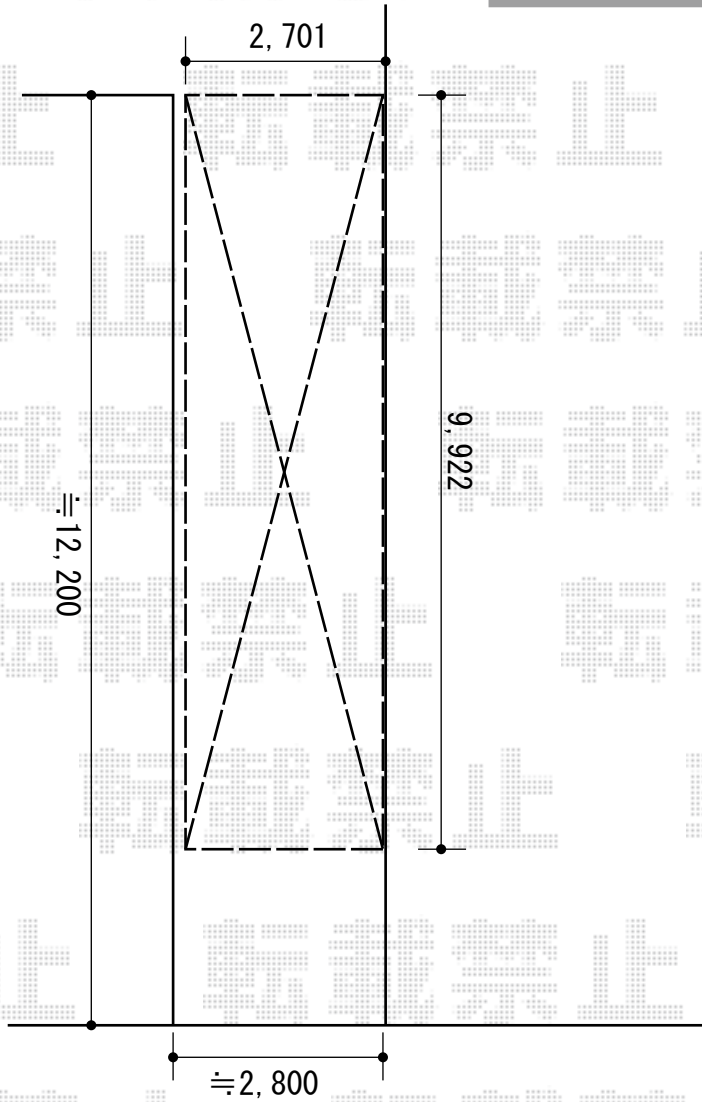

カーポート工事 施工概略図

LIXIL ネスカR (ラウンドスタイル) 縦連棟 積雪~20cm対応  
幅= 2,701mm  
奥行= 9,922mm  
色: シャイングレー  
屋根材: 熱線吸収ポリカーボネート  
(クリアマットS・すりガラス調)  
柱仕様: ロング柱25仕様 (有効高 約2,500mm)

LIXIL ネスカR 着脱式サポート  
ロング柱 (H25) 用 2本入り×2セット  
色: シャイングレー