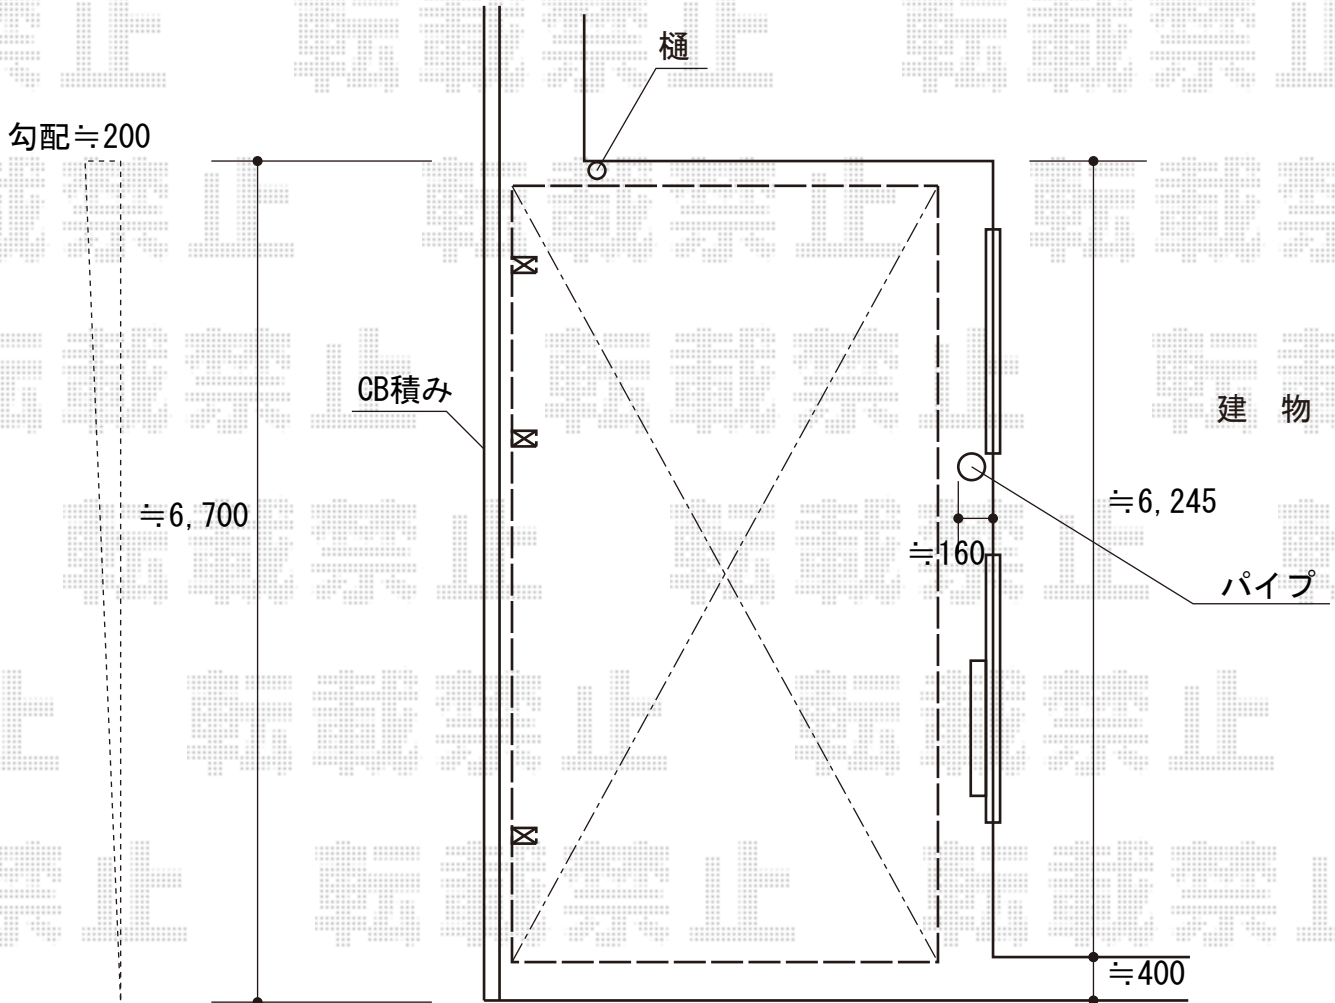

カーポート 施工概略図

LIXIL ネスカR (ラウンドスタイル) 延長 積雪~20cm対応
幅= 2,551mm
奥行= 6,392mm
色: シャイングレー
屋根材: 熱線吸収ポリカーボネート (クリアマットS・すりガラス調)
柱仕様: ロング柱25仕様 (有効高 約2,500mm)

2016-3-325628

担当者

松本