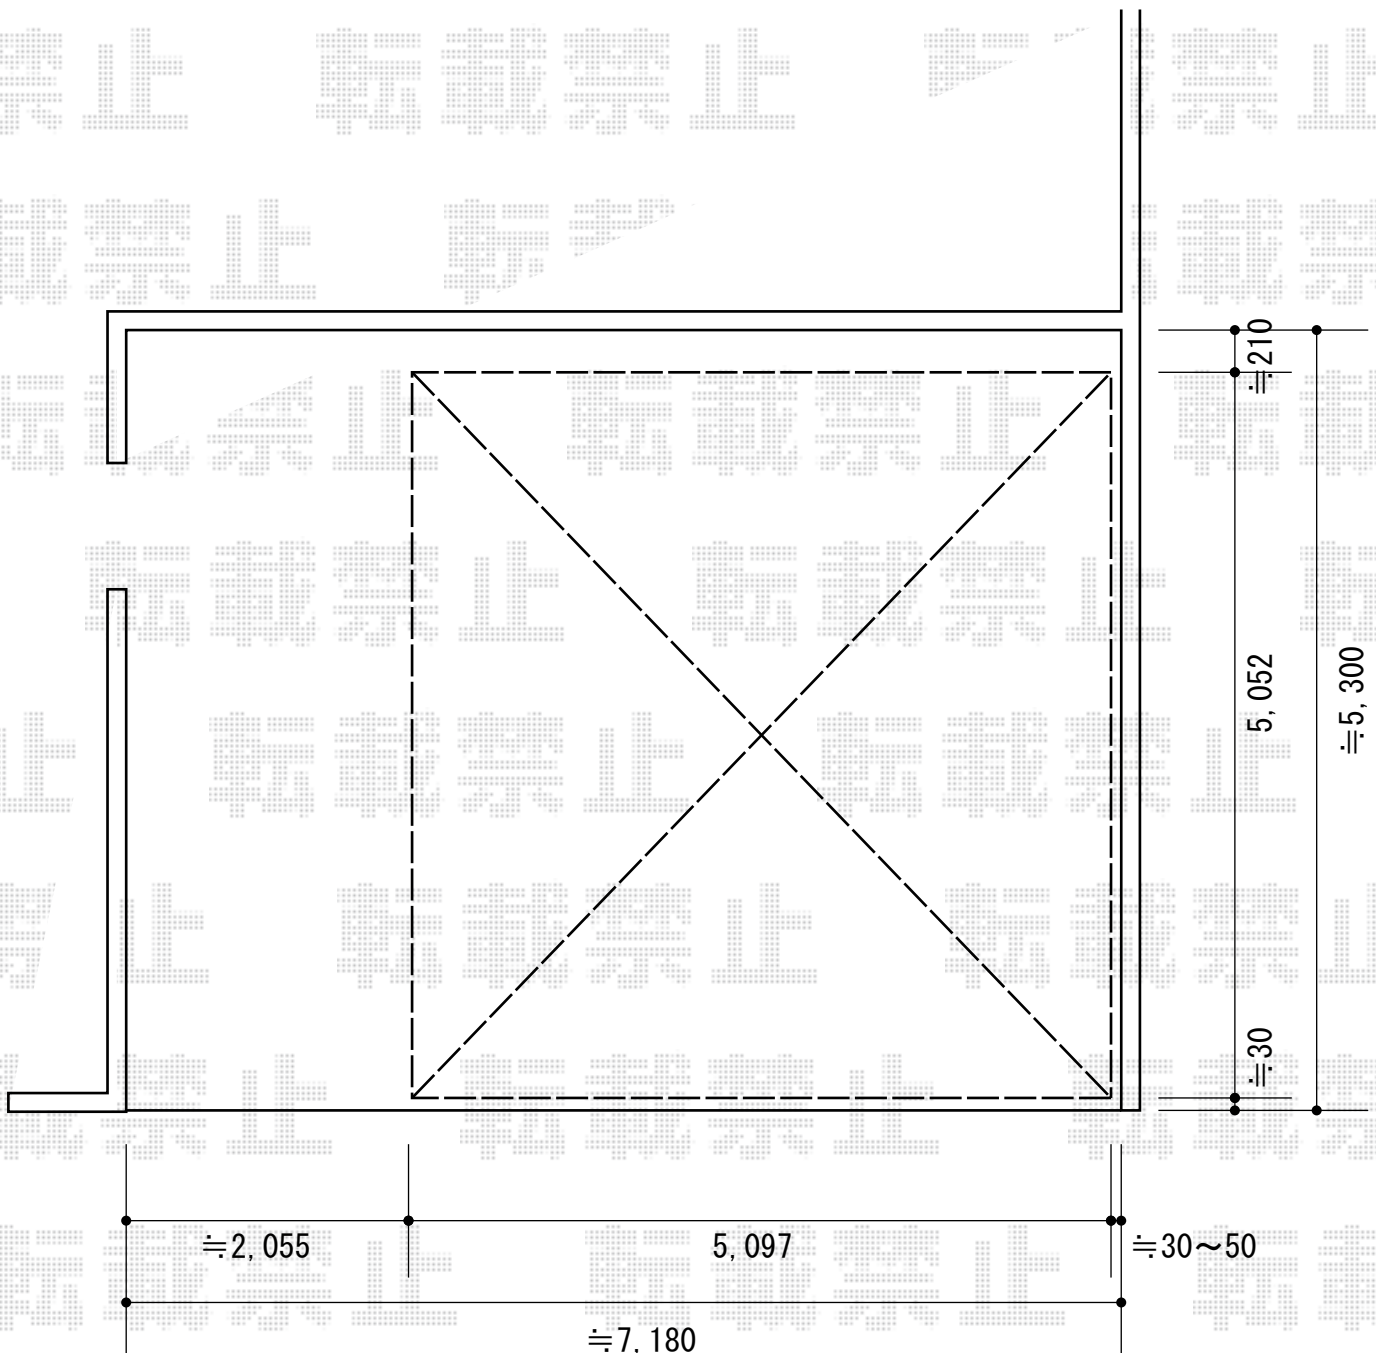

カーポート 施工概略図

YKK AP レイナツインポートグラン 積雪~20cm対応

幅= 5,097mm

奥行= 5,052mm

色： プラチナステン

屋根材： 熱線遮断ポリカーボネート（アースブルーマット調）

柱仕様： ハイルフ柱仕様（有効高 約2,350mm）

建物