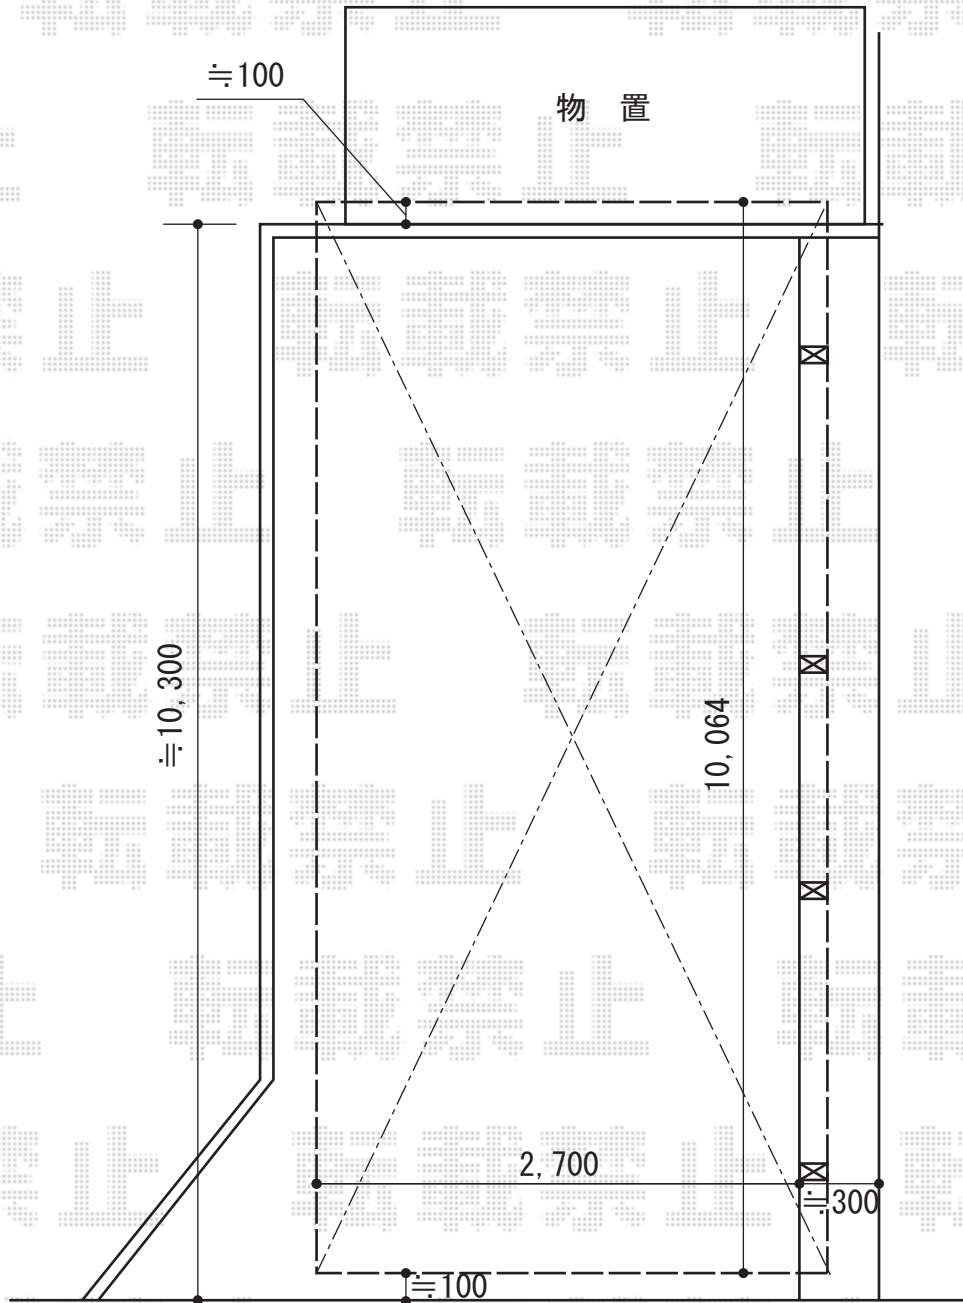

カーポート 施工概略図

YKK AP レイナポートグラン 縦連棟 積雪～20cm対応
 幅= 2,700mm
 奥行= 10,064mm
 色： プラチナステン
 屋根材： 熱線遮断ポリカーボネート（アースブルーマット調）
 柱仕様： ハイルーフ柱仕様（有効高 約2,350mm）

YKK AP レイナポートグラン 屋根ふき材補強部品 2セット
 色： カームブラック *1色設定

YKK AP レイナポートグラン 着脱式サポート 標準・ハイルーフ兼用 2本入り×2セット
 色： プラチナステン