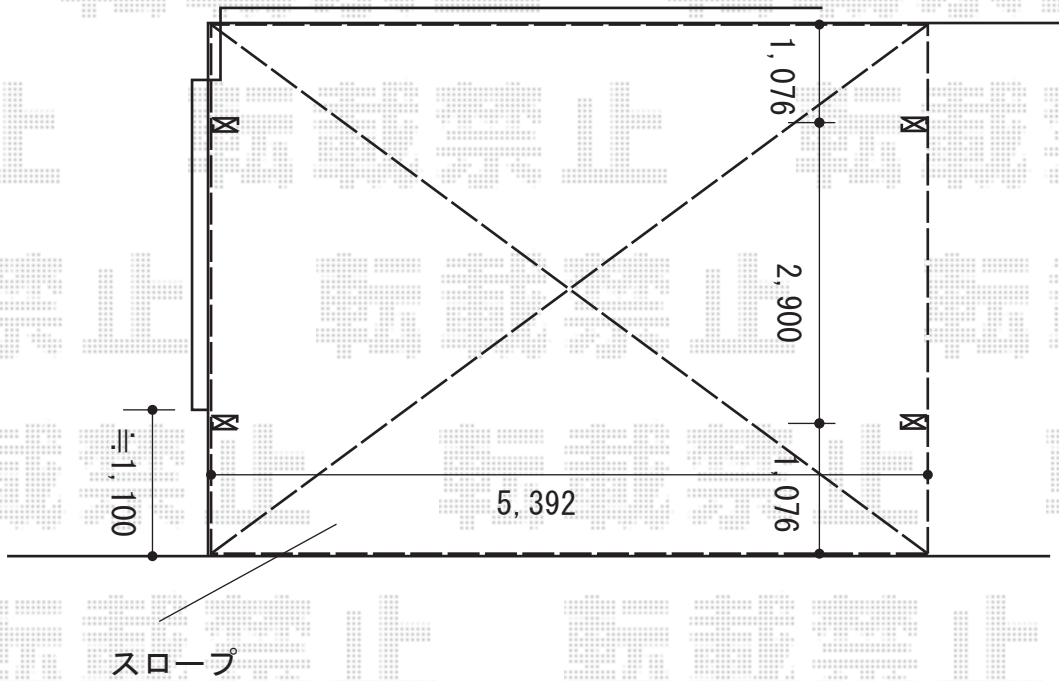

カーポート工事 施工概略図

YKK AP レイナツインポートグラン 積雪~20cm対応
幅= 5,392mm
奥行= 5,052mm
色: プラチナステン
屋根材: 熱線遮断ポリカーボネート(クリアマット)
柱仕様: ハイルーフ柱仕様(有効高 約2,350mm)

2016-3-325854

担当者

松本

エクスショップ

現場状況や作図制限により概略図の内容と多少の違いが生じることがございます。
施工時は、現場優先とさせて頂きたく思いますので、お立会い頂き、最終のご指示のほど、何卒、宜しくお願い致します。
全ての著作権はエクスショップに帰属します。当社とのお取引目的以外の使用・複製・転載は如何なる場合も禁止しております。