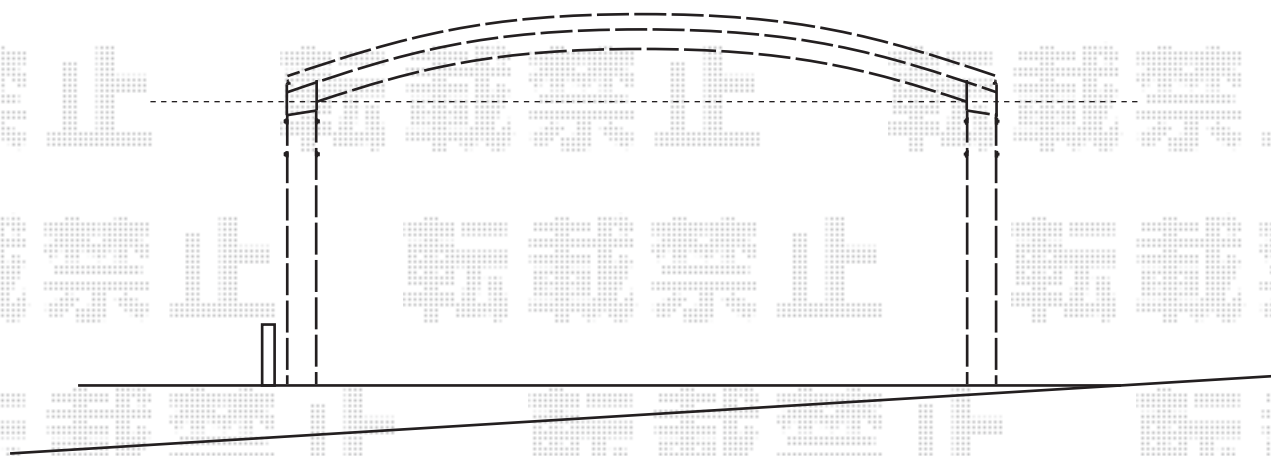

カーポート工事 施工概略図

YKK AP レイナツインポートグラン 積雪~20cm対応
幅= 5,392mm
奥行= 5,052mm
色: プラチナステン
屋根材: 熱線遮断ポリカーボネート(クリアマット)
柱仕様: ハイルーフ柱仕様(有効高 約2,350mm)

2016-3-325854

担当者

松本

エクスショップ

現場状況や作図制限により概略図の内容と多少の違いが生じることがございます。
施工時は、現場優先とさせて頂きたく思いますので、お立会い頂き、最終のご指示のほど、何卒、宜しくお願い致します。
全ての著作権はエクスショップに帰属します。当社とのお取引目的以外の使用・複製・転載は如何なる場合も禁止しております。