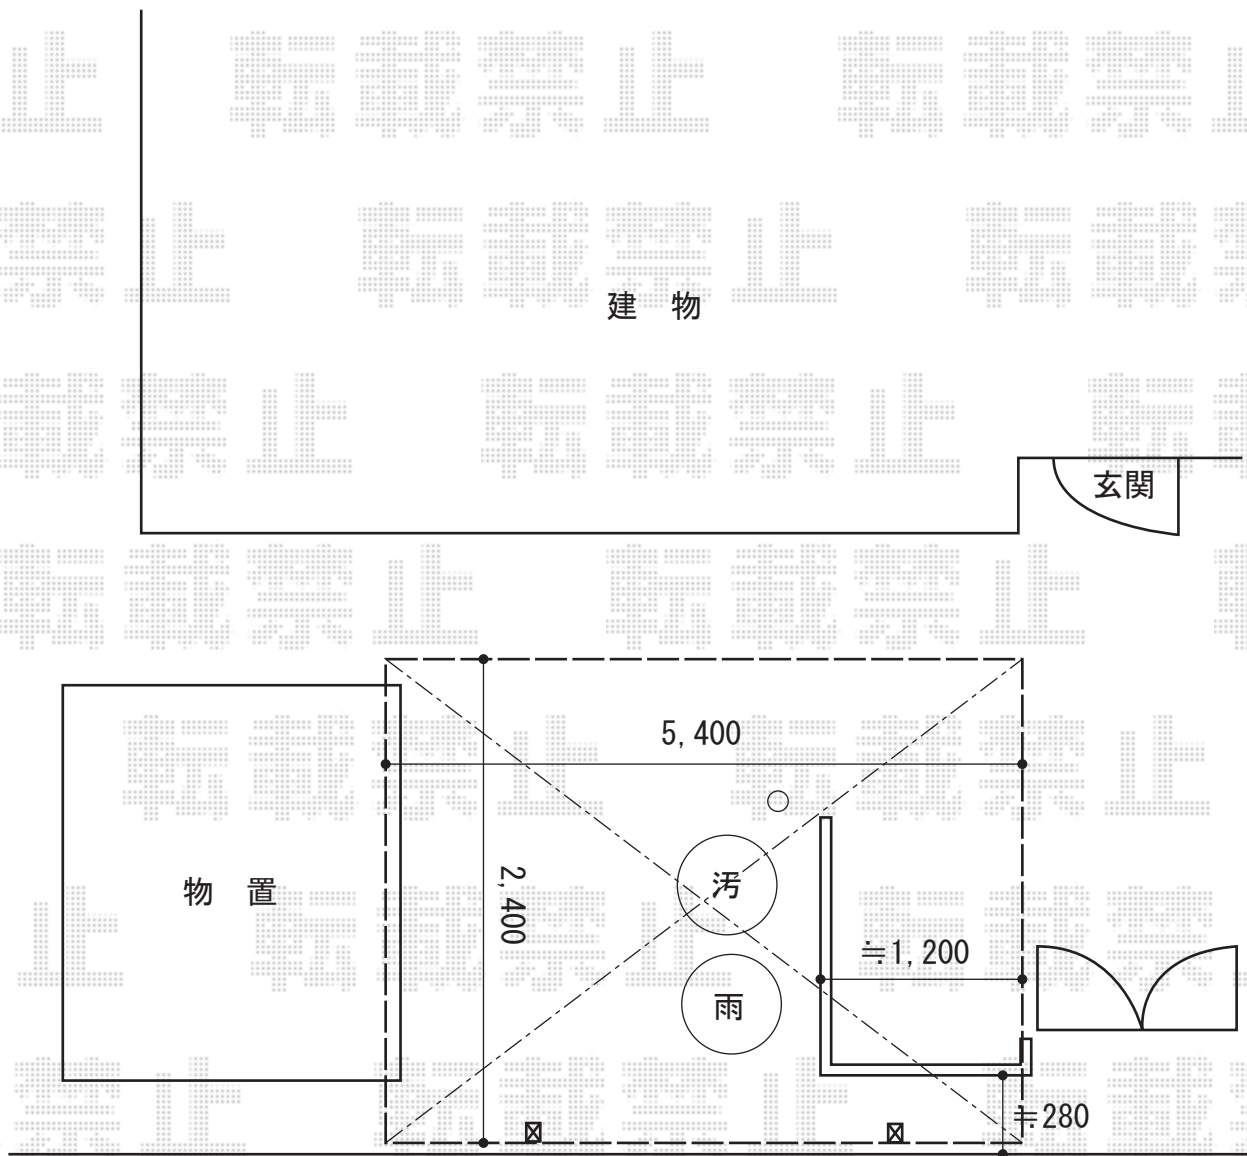

カーポート 施工概略図

YKK AP レイナポートグラン 積雪～20cm対応  
幅= 2,400mm  
奥行= 5,400mm  
色： プラチナステン  
屋根材： ポリカーボネート（アースブルー）  
柱仕様： ハイルフ柱仕様（有効高 約2,350mm）

2016-3-325955

担当者

酒井