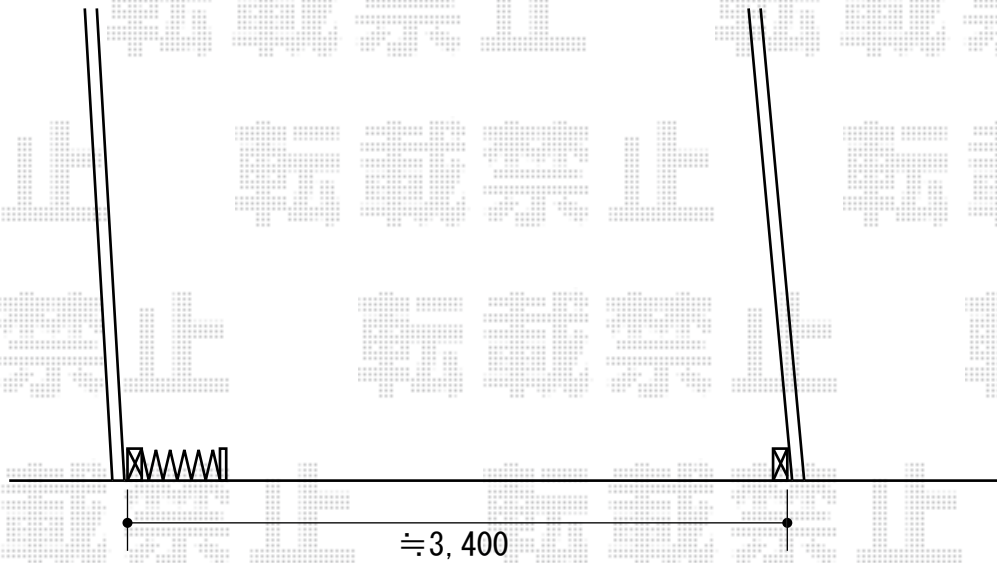

カーゲート 施工概略図

Value Select トリップゲート RB型 ノンレール 片開き 35S
開口幅= 3,471mm
全幅= 3,571mm
たたみ幅= 400mm
高さ= 1,200mm
色： ホワイト
キャスター数： 2箇所
落棒数： 2本

2016-3-325957

担当者

新西