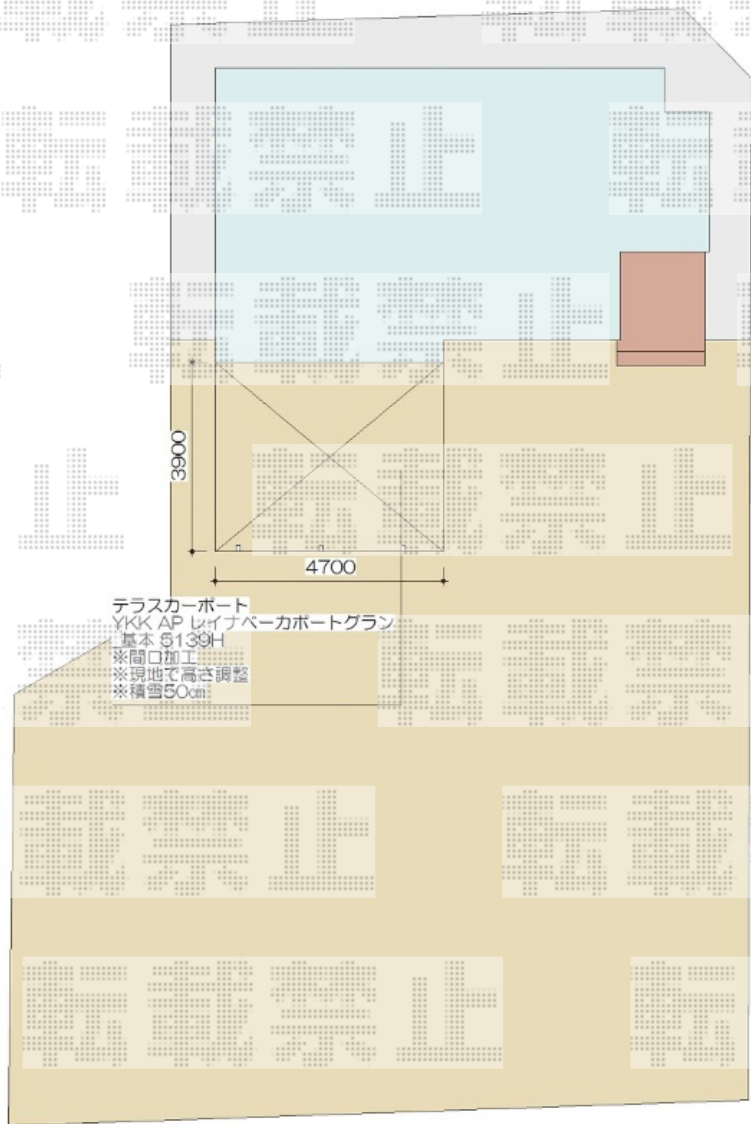

カーポート 施工概略図

YKK AP レイナバーカーポートグラン50 積雪~50cm対応
幅= 3,900mm
奥行= 5,052mm
色： カームブラック
屋根材： ポリカーボネート（トーマイマット）
柱仕様： ハイルフ柱仕様（有効高 約2,500mm）