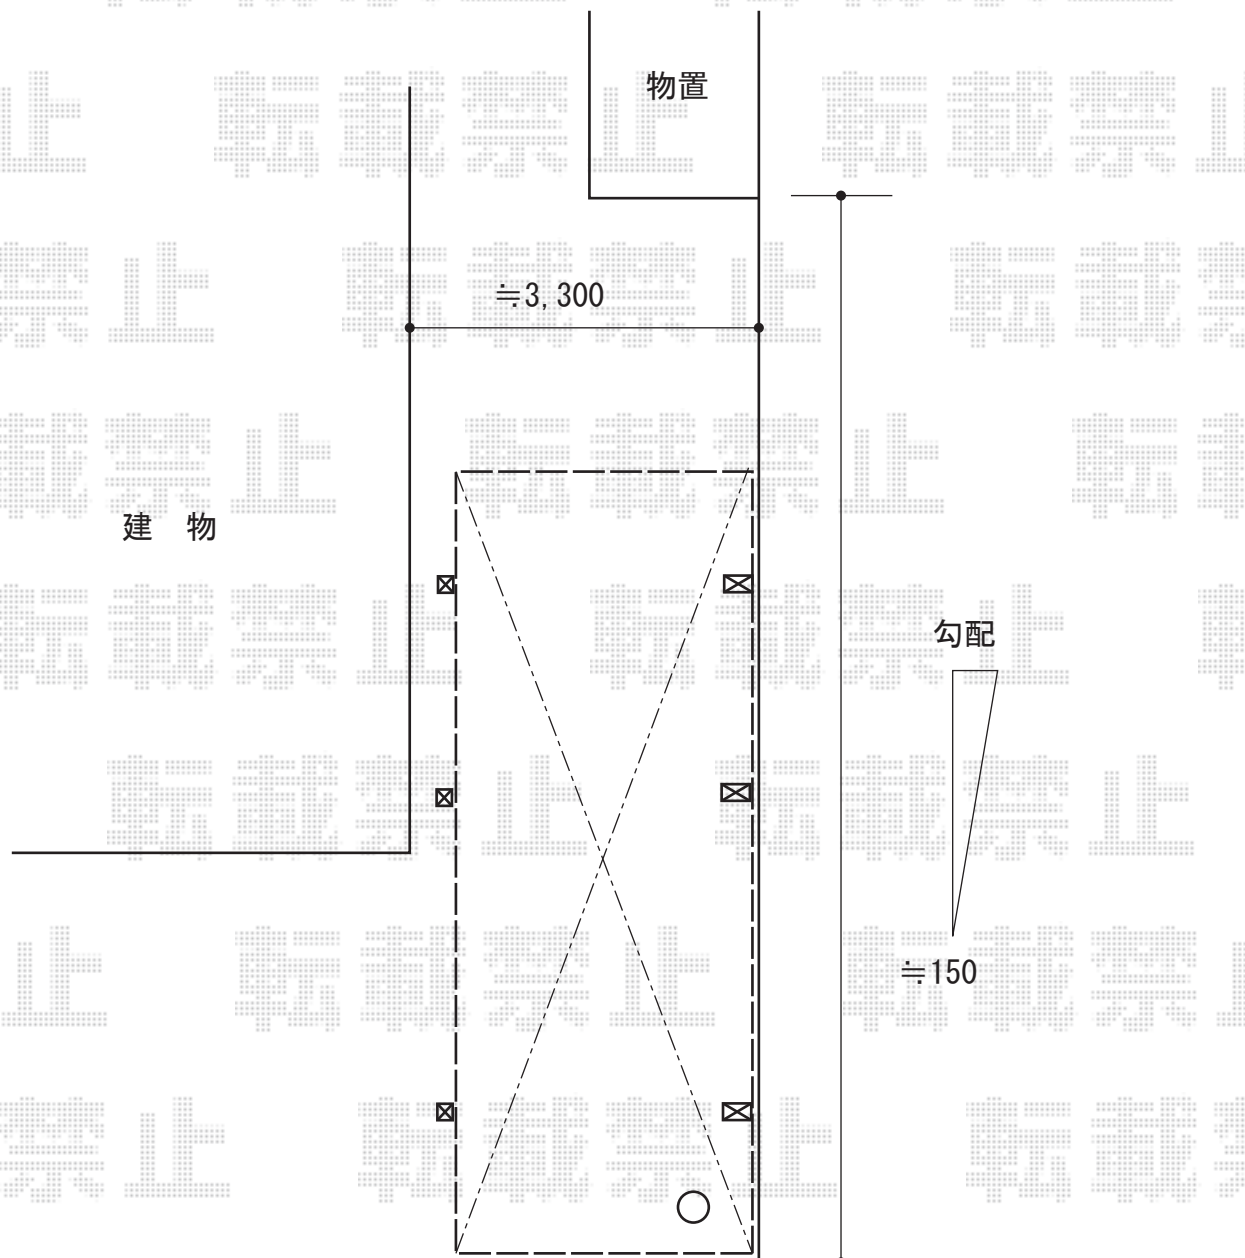

カーポート 施工概略図

YKK AP レイナポートグラン 延長 積雪~20cm対応  
幅= 2,700mm  
奥行= 7,200mm  
色 : プラチナステン  
屋根材 : ポリカーボネート (アースブルー)  
柱仕様 : ハイロング柱仕様 (有効高 約2,800mm)

YKK AP レイナポートグラン 延長 着脱式サポート ハイロング用  
2本入り : 1セット  
1本入り : 1セット  
色 : プラチナステン