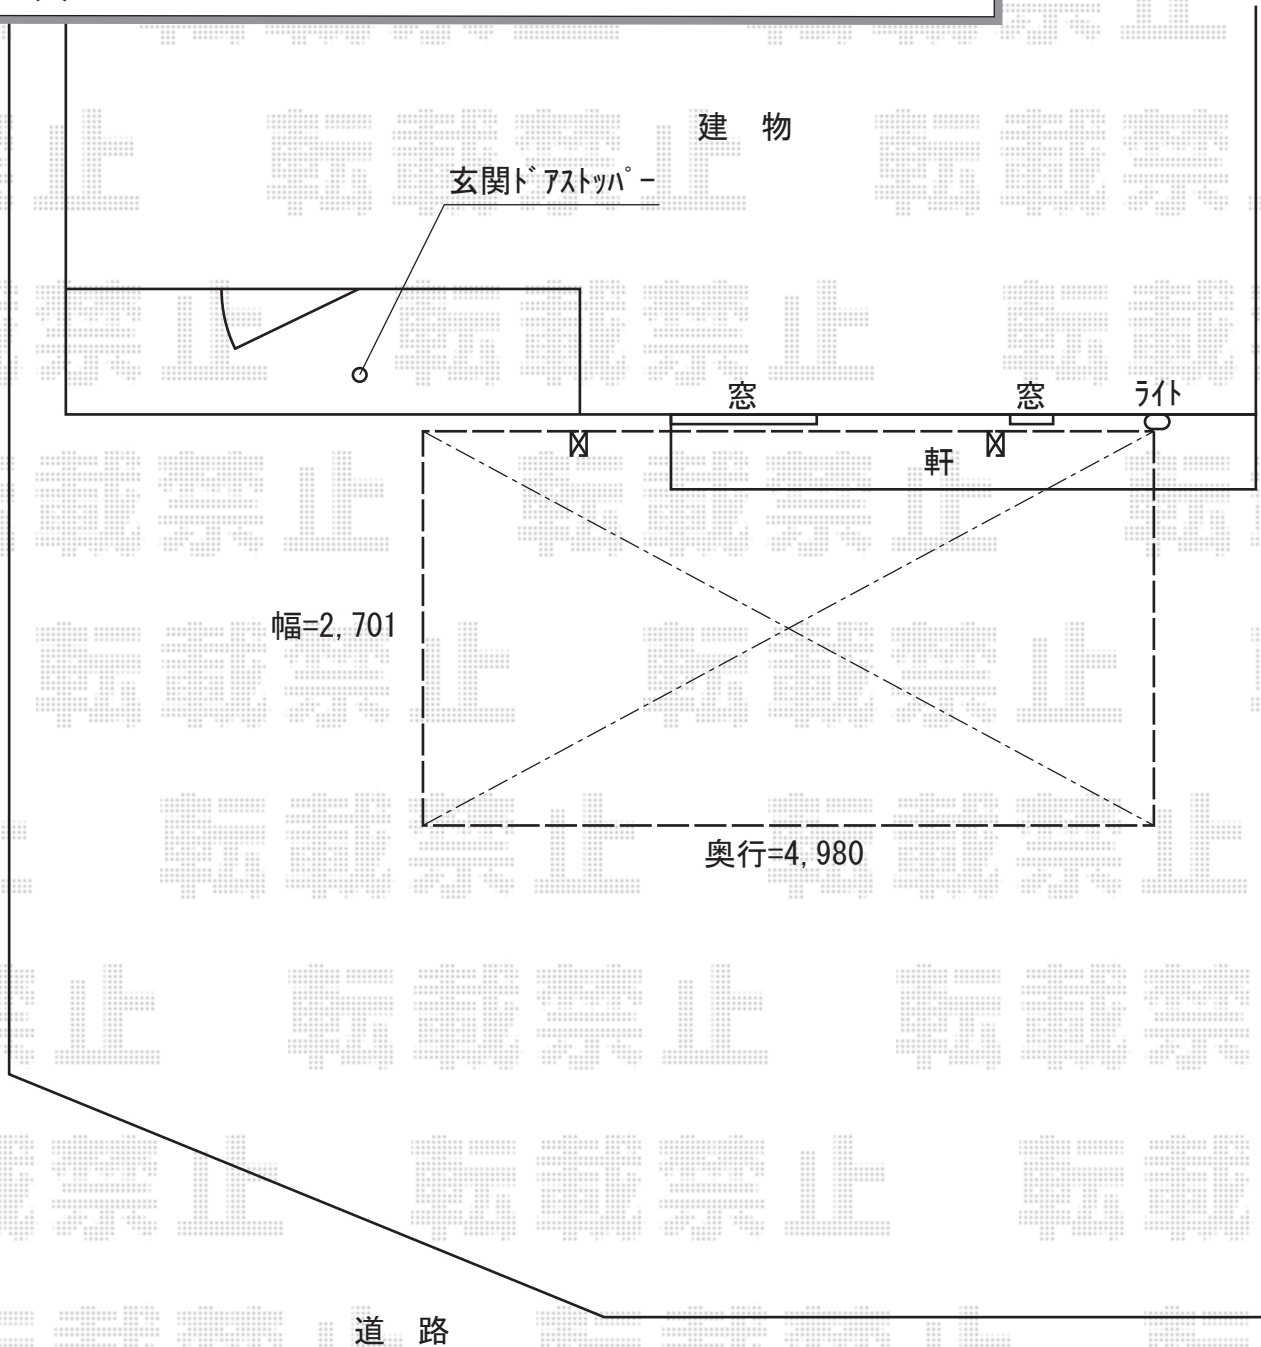

カーポート工事 施工概略図

IXIL ネスカR (ラウンドスタイル) 積雪~20cm対応
幅= 2,701mm
奥行= 4,980mm
色: ホワイト
屋根材: 熱線吸収ポリカーボネート (クリアマットS・すりガラス調)
柱仕様: ロング柱25仕様 (有効高 約2,500mm)

YKK AP 門扉ストッパー【MPE-BE1】
高さ: 112mm
色: シルバー

2016-3-326091

担当者

邑智