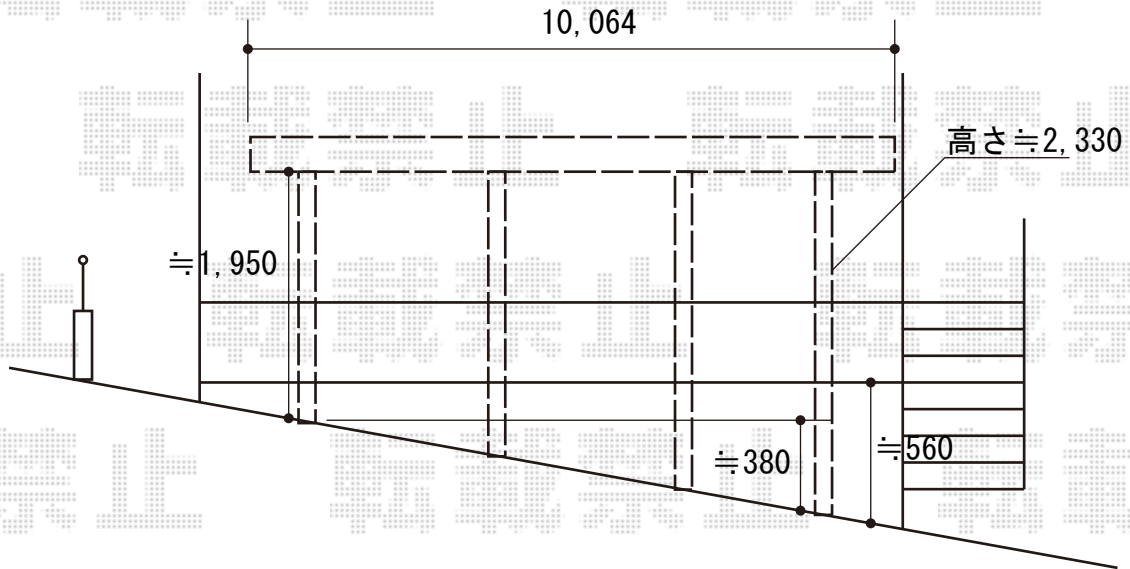

カーポート 施工概略図

YKK AP レイナポートグラン 縦連棟 積雪～20cm対応

幅= 2,700mm

奥行= 10,064mm

色： プラチナステン

屋根材： 熱線遮断ポリカーボネート（アースブルーマット調）

柱仕様： ハイルフ柱仕様（有効高 約2,350mm）

YKK AP レイナポートグラン 縦連棟 着脱式サポート 標準・ハイルフ兼用 2本入り×2セット

色： プラチナステン

2016-3-326106

担当者

伊野