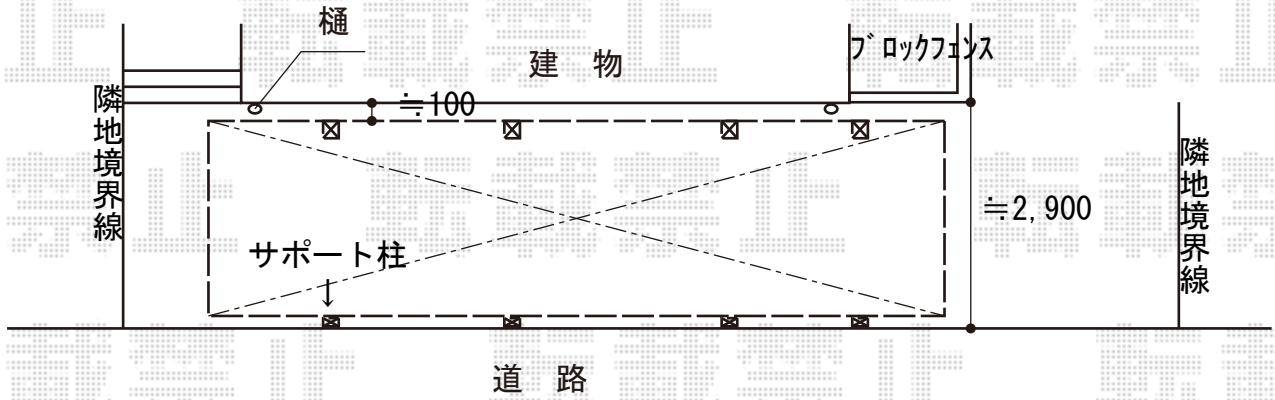

カーポート 施工概略図

YKK AP レイナポートグラン 縦連棟 積雪～20cm対応

幅= 2,700mm

奥行= 10,064mm

色： プラチナステン

屋根材： 熱線遮断ポリカーボネート（アースブルーマット調）

柱仕様： ハイルフ柱仕様（有効高 約2,350mm）

YKK AP レイナポートグラン 縦連棟 着脱式サポート 標準・ハイルフ兼用 2本入り×2セット

色： プラチナステン

2016-3-326106

担当者

伊野