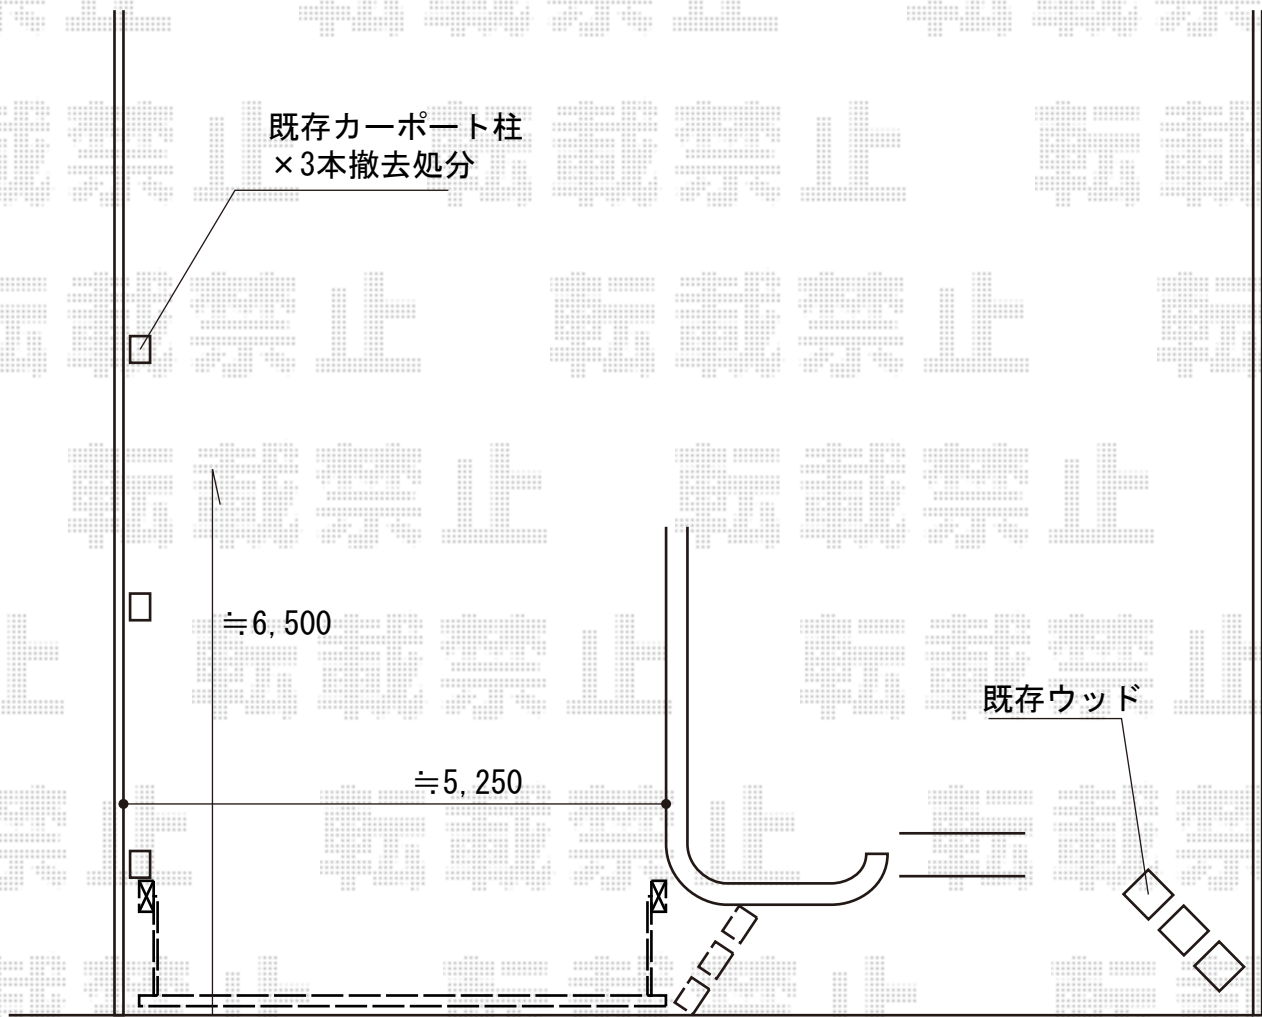

カーゲート 施工概略図

LIXIL (TOEX) ワイドオーバードアS2型 手動式
本体 (W×H) = (5,050mm × 1,200mm)
色 : オータムブラウン
柱仕様 : ハイルフ柱仕様 (有効通過高2,150mm)
駆動 : 手動式

2016-3-326154

担当者

新西