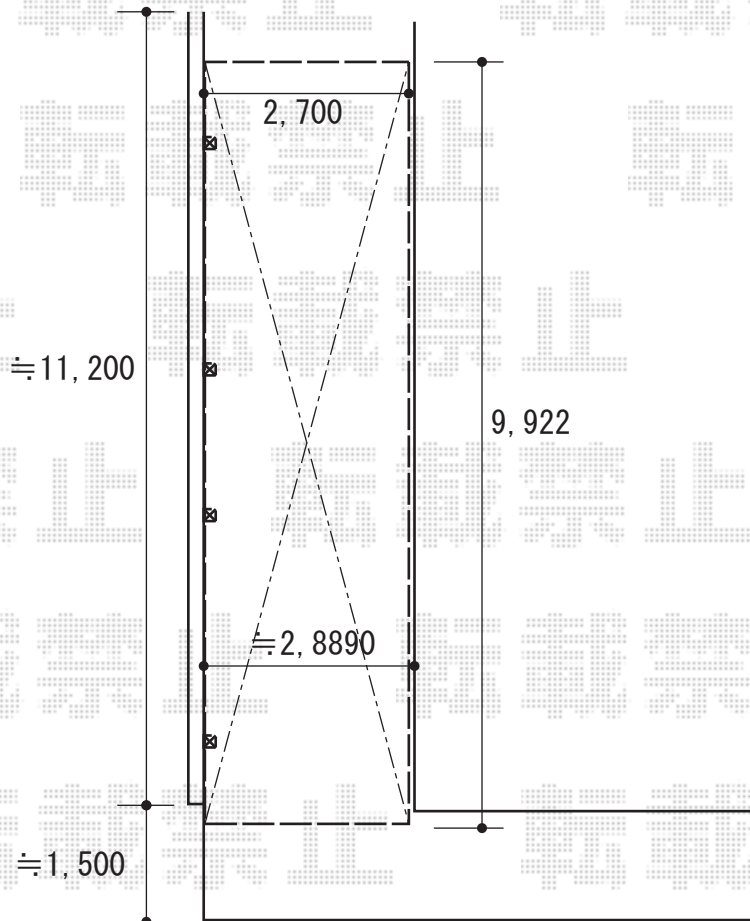

カーポート工事 施工概略図

LIXIL ネスカR (ラウンドスタイル) 縦連棟 積雪~20cm対応  
幅= 2,701mm  
奥行= 9,922mm  
色: オータムブラウン  
屋根材: ポリカーボネート (クリアブルー)  
柱仕様: 標準柱仕様 (有効高 約2,200mm)

2016-3-326158

担当者

酒井