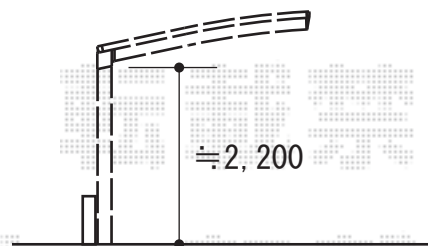

カーポート工事 施工概略図

LIXIL ネスカR (ラウンドスタイル) 縦連棟 積雪~20cm対応  
幅= 2,701mm  
奥行= 9,922mm  
色: オータムブラウン  
屋根材: ポリカーボネート (クリアブルー)  
柱仕様: 標準柱仕様 (有効高 約2,200mm)

2016-3-326158

担当者

酒井