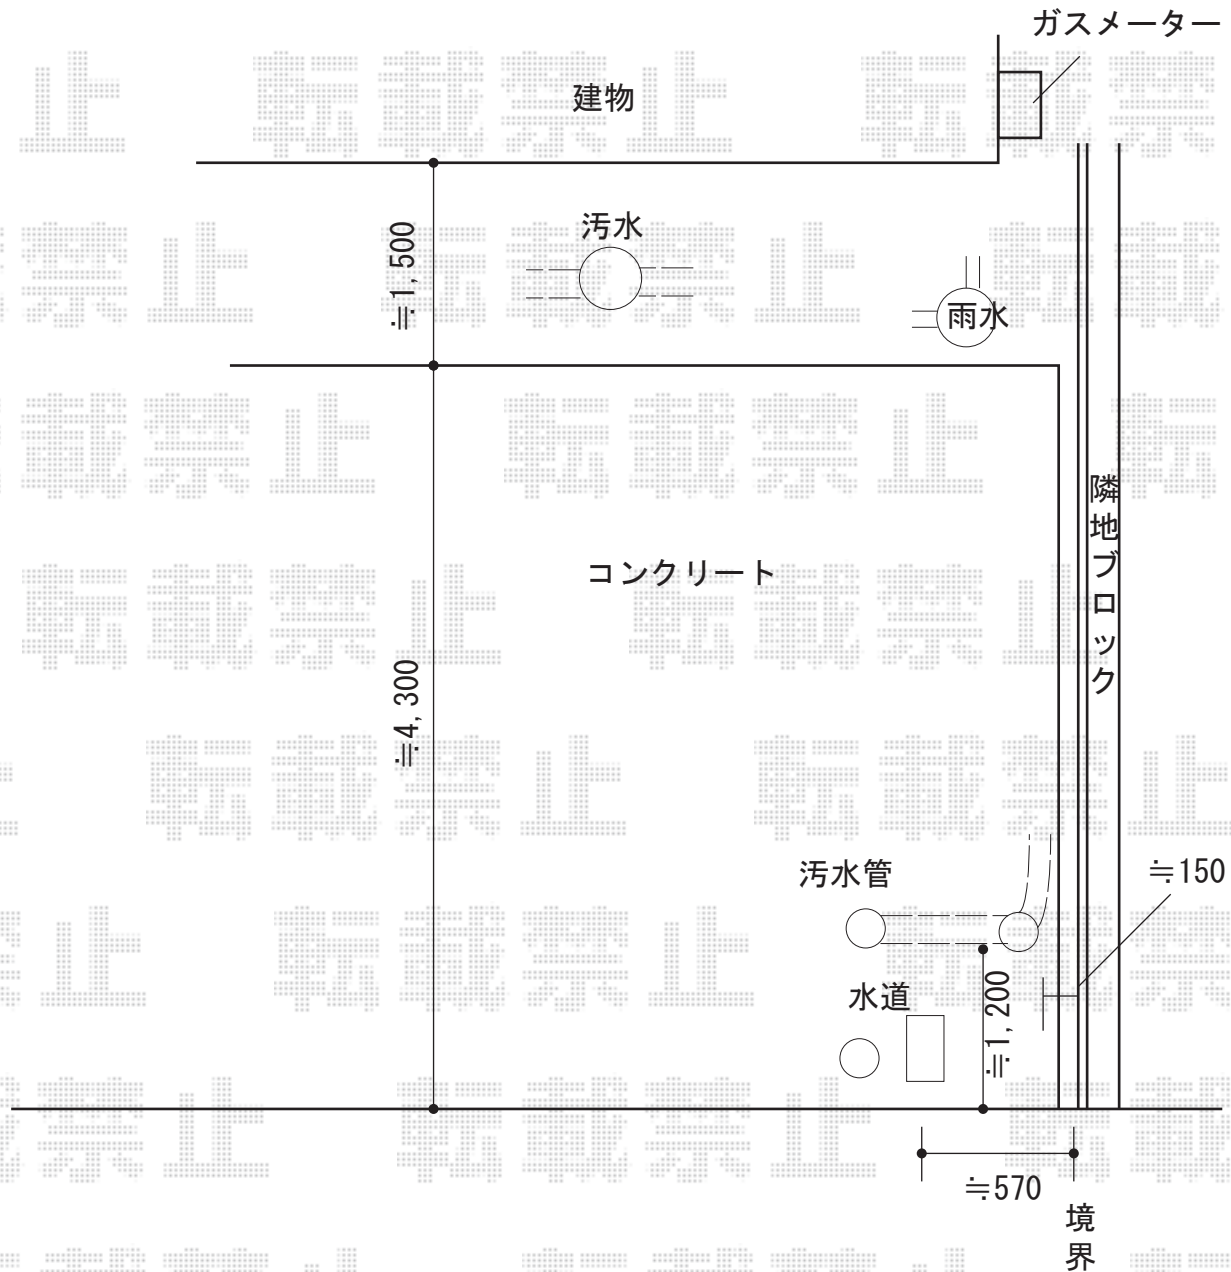

カーポート工事 施工概略図

Value Select プレシオスポート アルファ 積雪~20cm対応  
幅= 2,702mm  
奥行= 5,052mm  
色： ノーブルステン  
屋根材： ポリカーボネート（ガラスマット）  
柱仕様： ハイルフ柱仕様（有効高 約2,250mm）

2016-3-326234

担当者

伊野