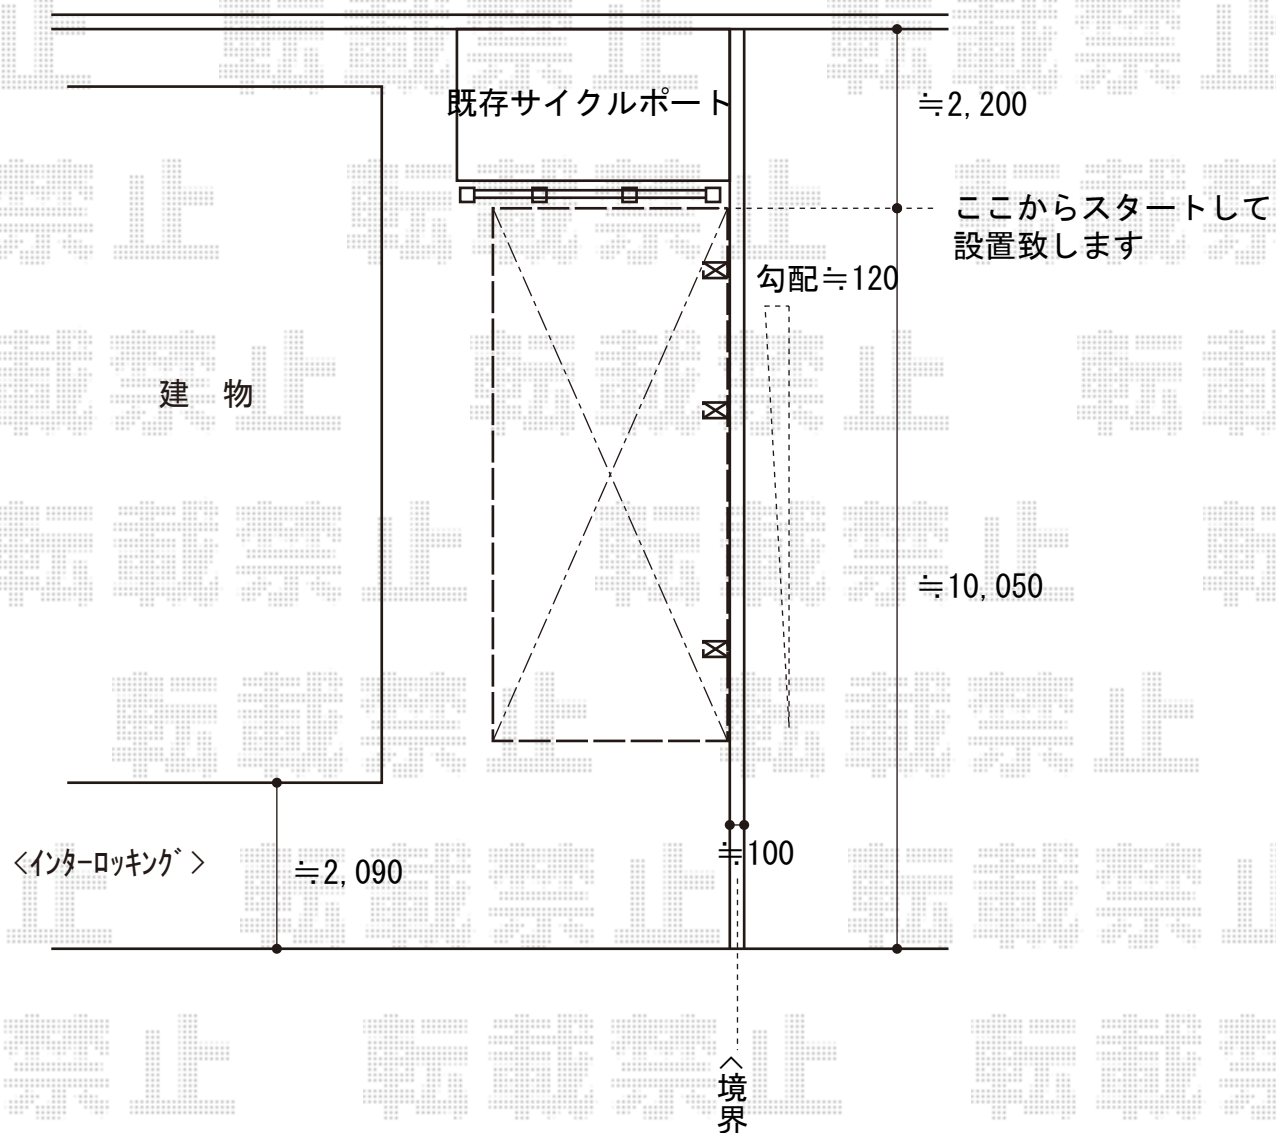

カーポート 施工概略図

YKK AP レイナポートグラン 延長 積雪~20cm対応
幅= 3,000mm
奥行= 7,200mm
色: プラチナステン
屋根材: 熱線遮断ポリカーボネート(クリアマット)
柱仕様: ハイルフ柱仕様(有効高 約2,350mm)

2016-3-326249

担当者

松本