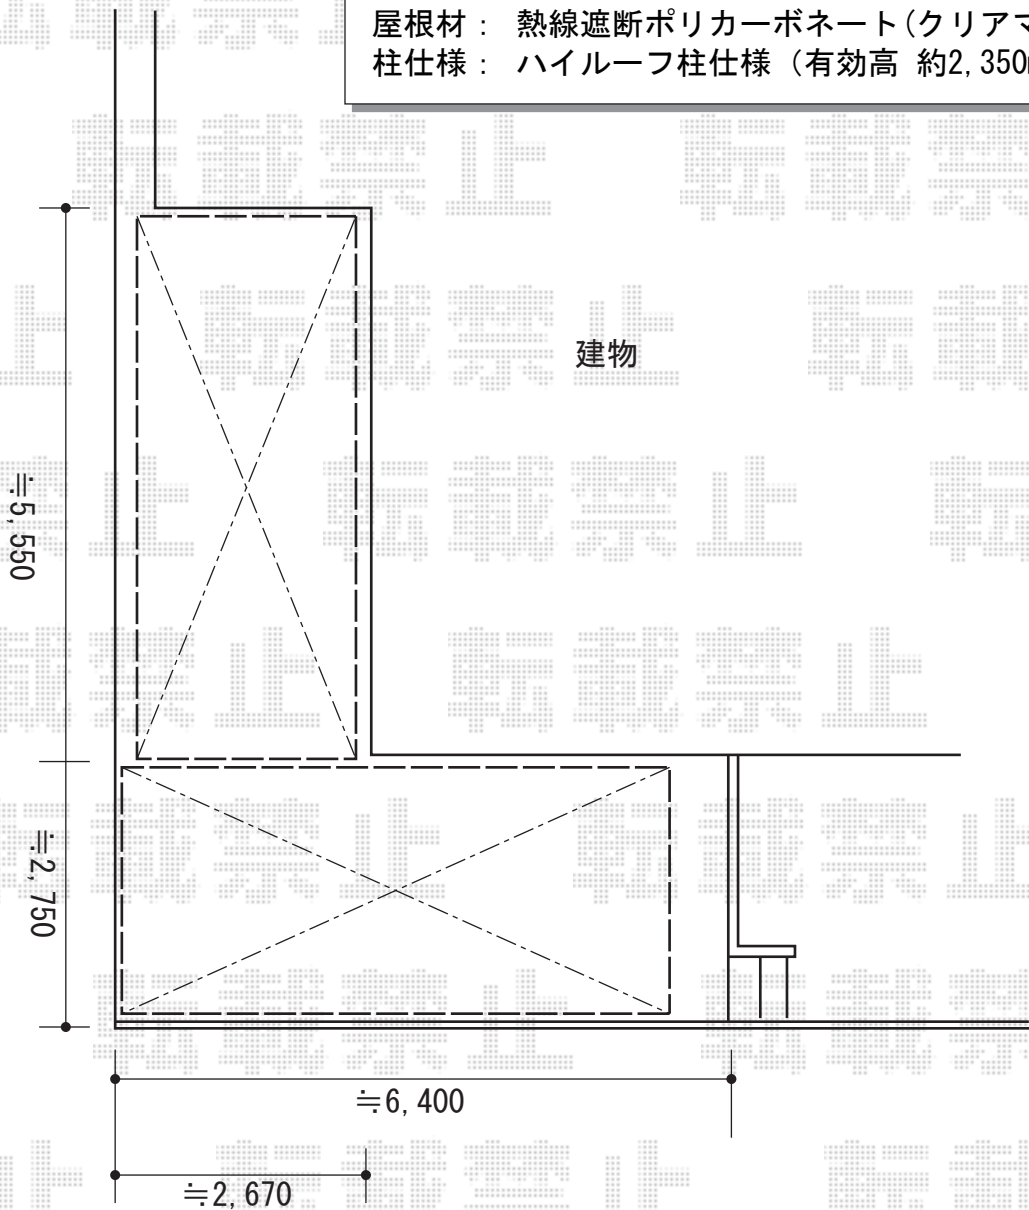

カーポート 施工概略図

YKK AP レイナポートグラン 積雪~20cm対応
幅= 2,400mm
奥行= 5,768mm
色： プラチナステン
屋根材： 熱線遮断ポリカーボネート(クリアマット)
柱仕様： ハイルフ柱仕様 (有効高 約2,350mm)

YKK AP レイナポートグラン 積雪~20cm対応
幅= 2,550mm
奥行= 5,768mm
色： プラチナステン
屋根材： 熱線遮断ポリカーボネート(クリアマット)
柱仕様： ハイルフ柱仕様 (有効高 約2,350mm)