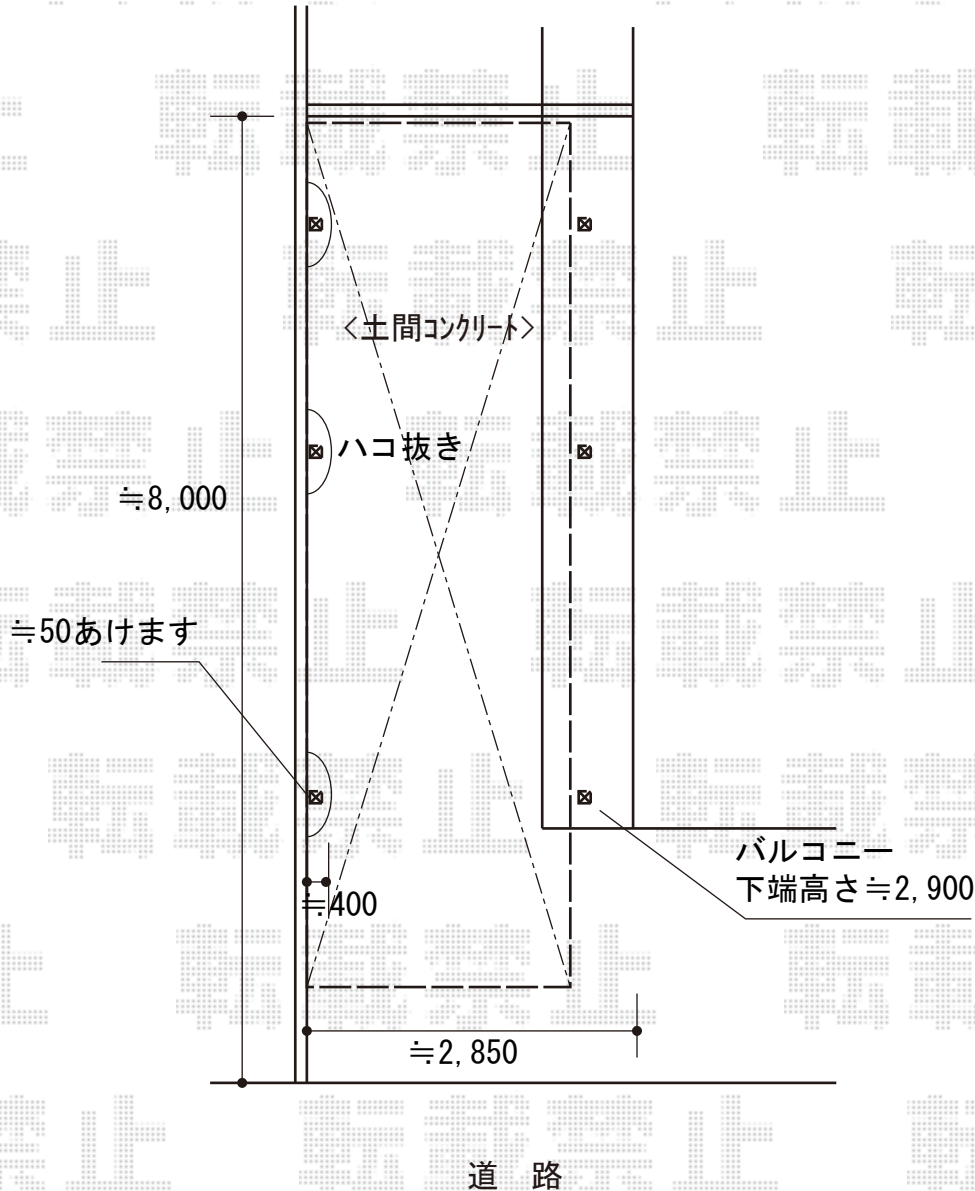

カーポート工事 施工概略図

YKK AP レイナポートグラン 延長 積雪～20cm対応

幅= 2,400mm

奥行= 7,200mm

色： プラチナステン

屋根材： 熱線遮断ポリカーボネート(クリアマット)

柱仕様： ハイルフ柱仕様 (有効高 約2,350mm)

YKK AP レイナポートグラン 着脱式サポート 標準・ハイルフ兼用 2本入り/1本入り×各1セット

色： プラチナステン

2016-3-326480

担当者

酒井

エクスショップ

現場状況や作図制限により概略図の内容と多少の違いが生じることがございます。
施工時は、現場優先とさせて頂きたく思いますので、お立会い頂き、最終のご指示のほど、何卒、宜しくお願い致します。
全ての著作権はエクスショップに帰属します。当社とのお取引目的以外の使用・複製・転載は如何なる場合も禁止しております。