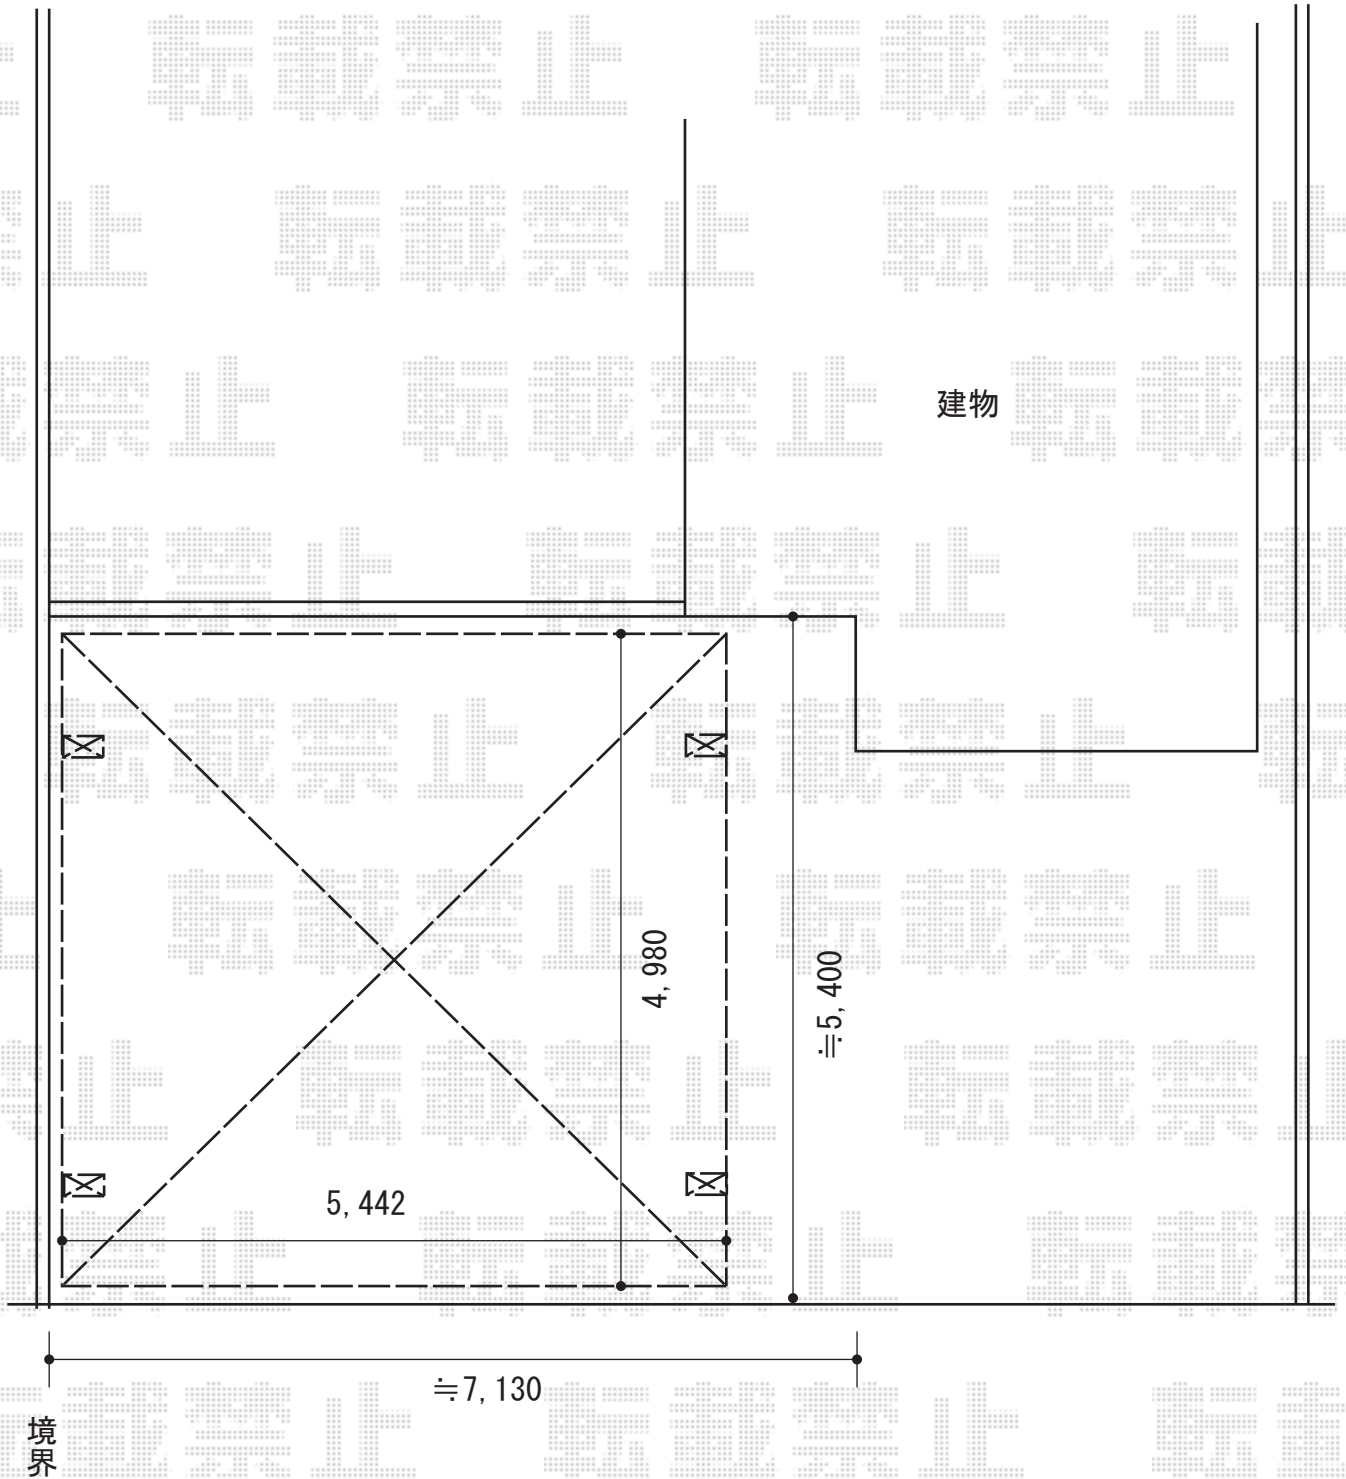

カーポート工事 施工概略図

LIXIL ネスカR (ラウンドスタイル) ワイド 積雪~20cm対応
幅= 5,442mm
奥行= 4,980mm
色: オータムブラウン
屋根材: ガリレポリカ (クリアマット・すりガラス調)
柱仕様: 標準柱仕様 (有効高 約2,200mm)

2016-3-326488

担当者

邑智