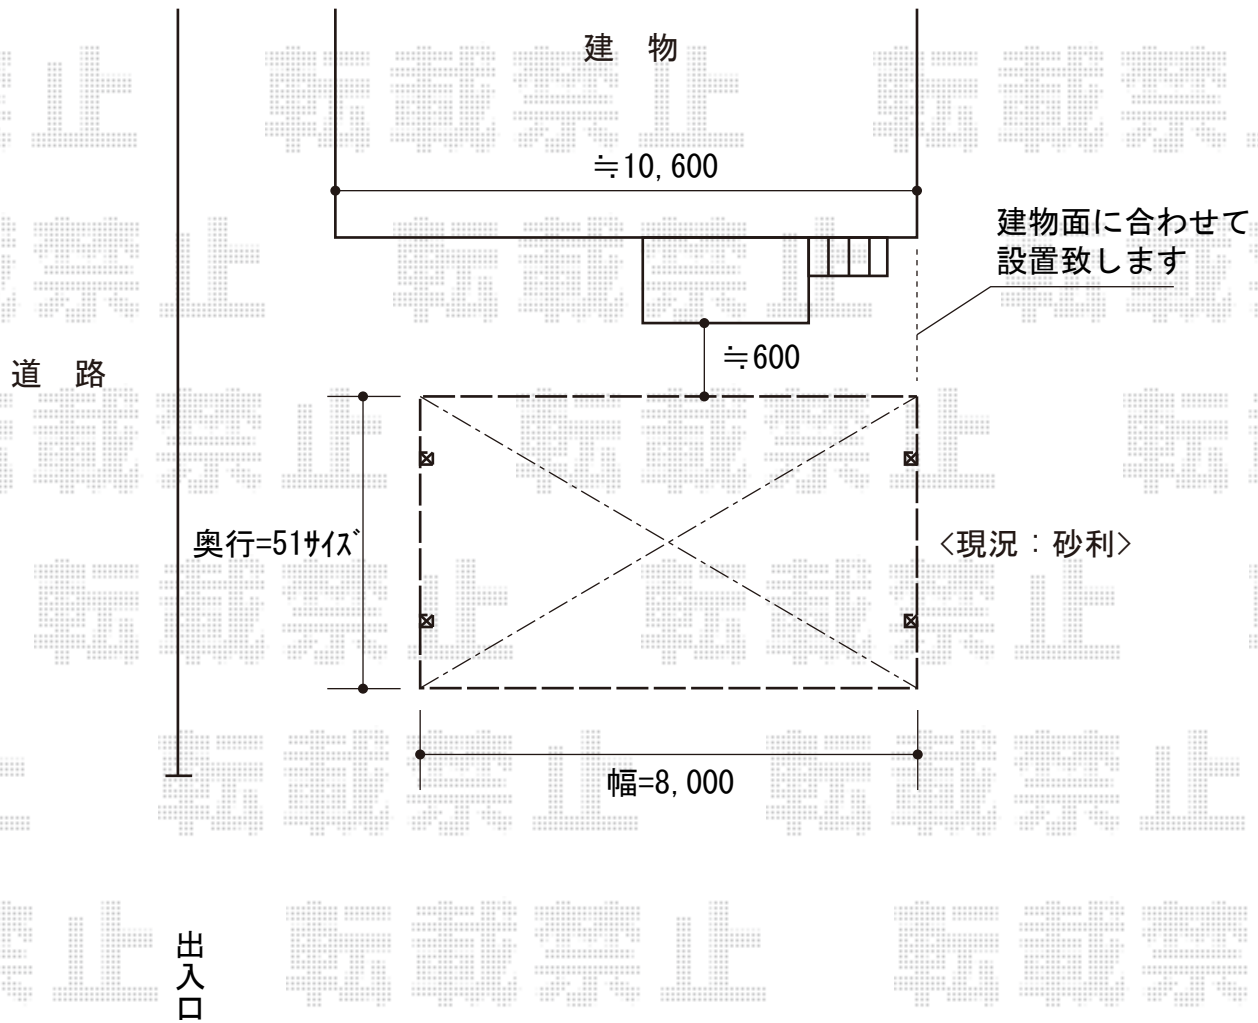

# カーポート 施工概略図

YKK AP レイナトリプルポートグラン 積雪~20cm対応  
幅= 8,000mm  
奥行= 5,052mm  
色: ブラウン  
屋根材: 熱線遮断ポリカーボネート (クリアマット)  
柱仕様: ハイルフ柱仕様 (有効高 約2,350mm)

※納まりはイメージです  
◆正式な設置位置は、現場にて決定致します。

2016-3-326521

担当者

酒井