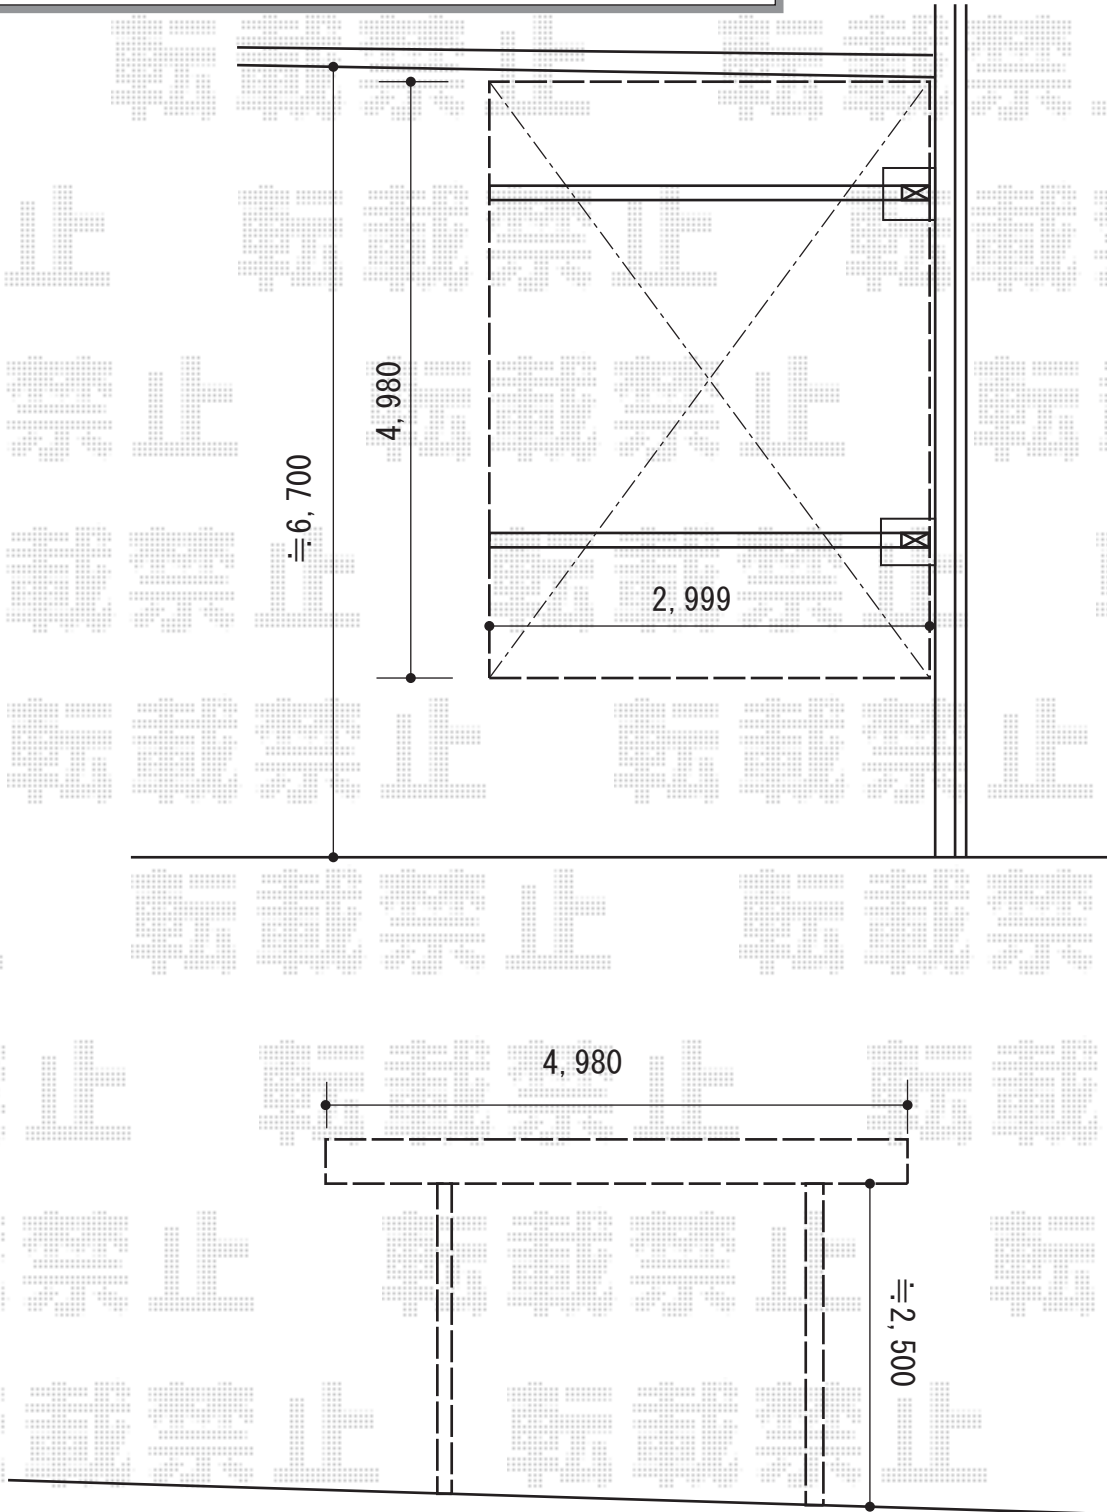

カーポート 施工概略図

LIXIL ネスカR (ラウンドスタイル) 積雪~20cm対応
幅= 2,999mm
奥行= 4,980mm
色: ナチュラルシルバー
屋根材: ガリレポリカ (クリアマット・すりガラス調)
柱仕様: ロング柱25仕様 (有効高 約2,500mm)

2016-3-326538

担当者

伊野