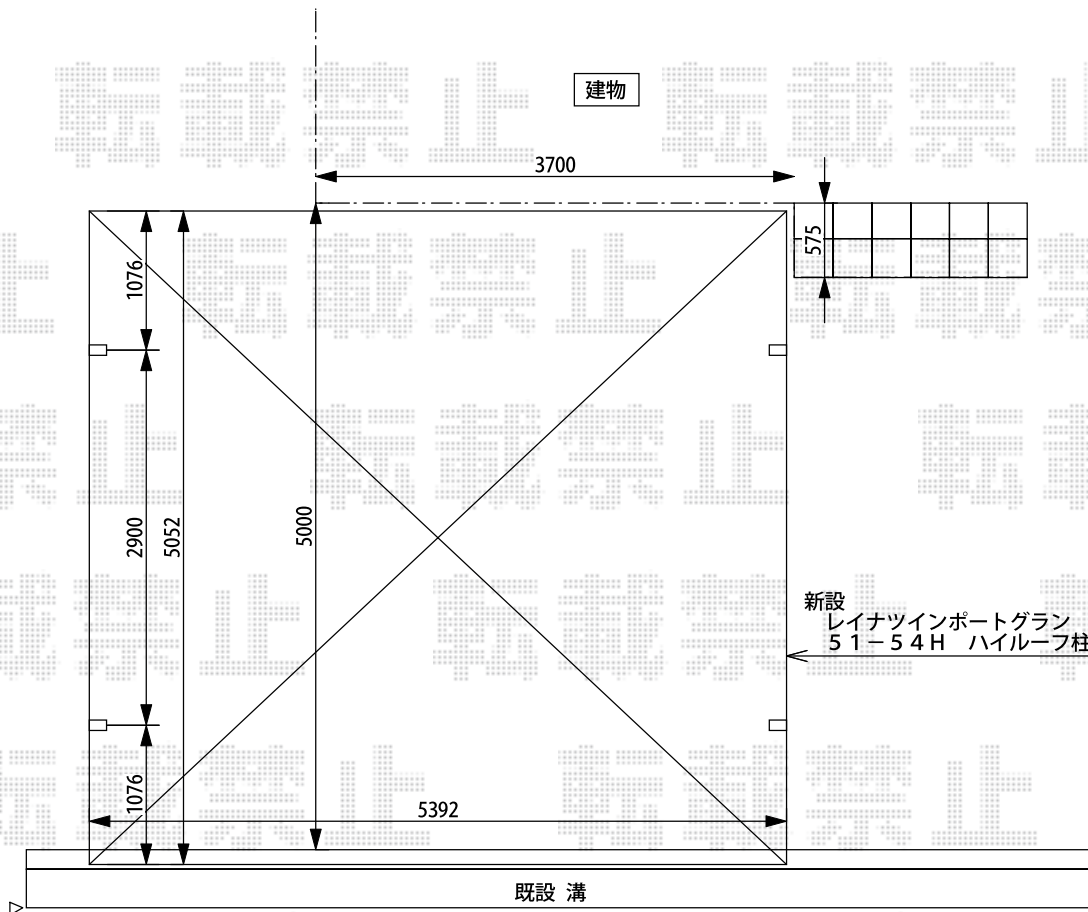

カーポート 施工概略図

YKK AP レイナツインポートグラン 積雪～20cm対応  
 幅= 5,392mm  
 奥行= 5,052mm  
 色： プラチナステン  
 屋根材： ポリカーボネート（アースブルー）  
 柱仕様： ハイルーフ柱仕様（有効高 約2,350mm）

S=1:500

2016-3-326551	担当者	伊野
---------------	-----	----