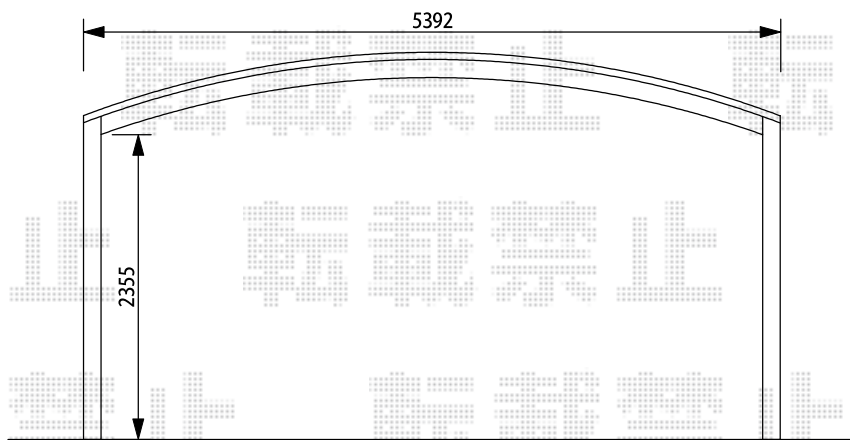

カーポート 施工概略図

YKK AP レイナツインポートグラン 積雪～20cm対応  
 幅= 5,392mm  
 奥行= 5,052mm  
 色： プラチナステン  
 屋根材： ポリカーボネート（アースブルー）  
 柱仕様： ハイルーフ柱仕様（有効高 約2,350mm）

S=1:500

2016-3-326551	担当者	伊野
---------------	-----	----