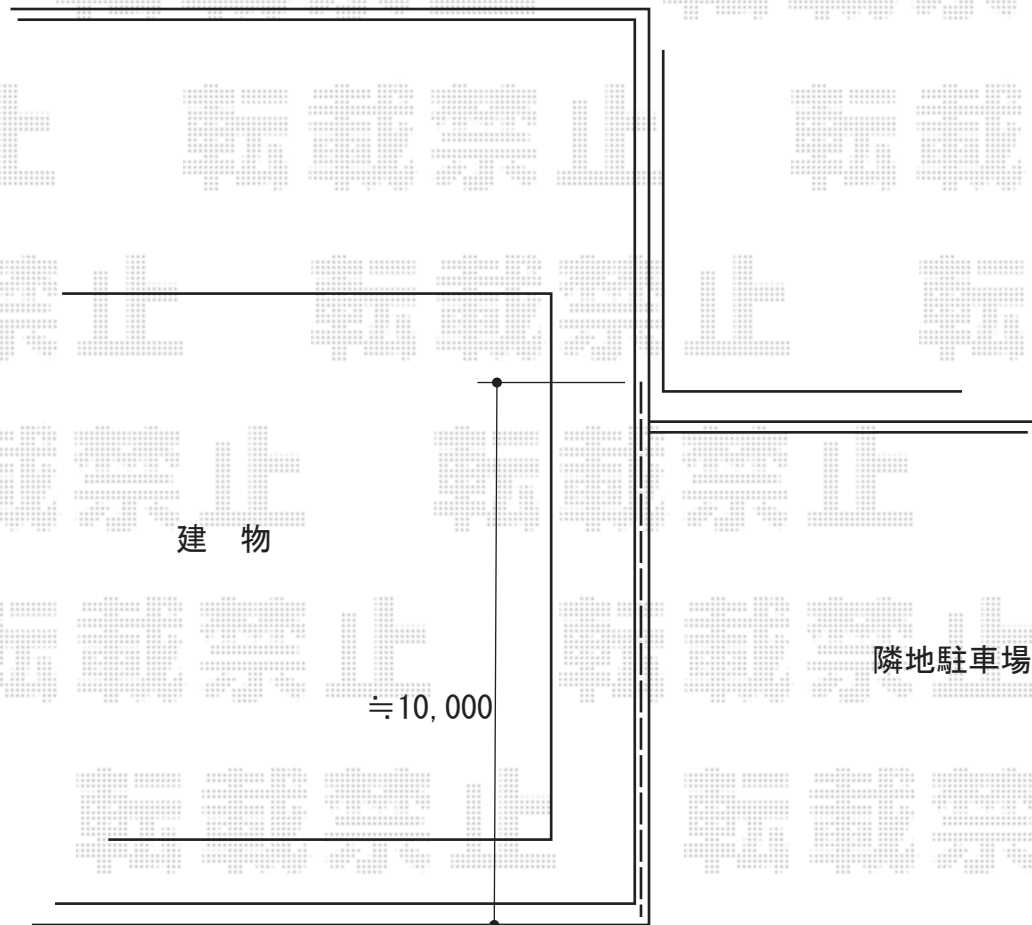

フェンス 施工概略図

Value Select ミエーネフェンス 目隠しルーバー 自由柱
本体1枚 (W×H) = (1,975×1,000mm) ×5枚
自由柱： T-100×6本
端部キャップ： 1セット
色： チャコールブラック

2016-3-326791

担当者

竹中