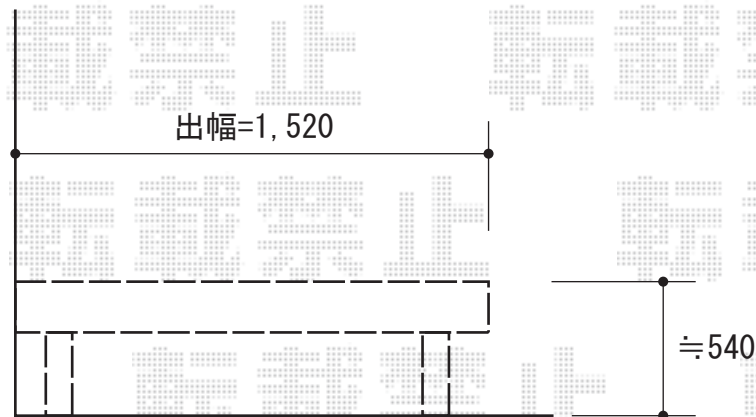

# ウッドデッキ 施工概略図

Value Select マージウッドデッキ  
間口= 1.0間 (1,851mm)  
出幅= 5尺 (1,520mm)  
色： レッドウッド  
床板： 縦貼り  
束柱： Sタイプ (550mm) (色： カームブラック)  
追加部材： デッキ材補強材 先付用×1

建 物

2016-3-326991

担当者

木附