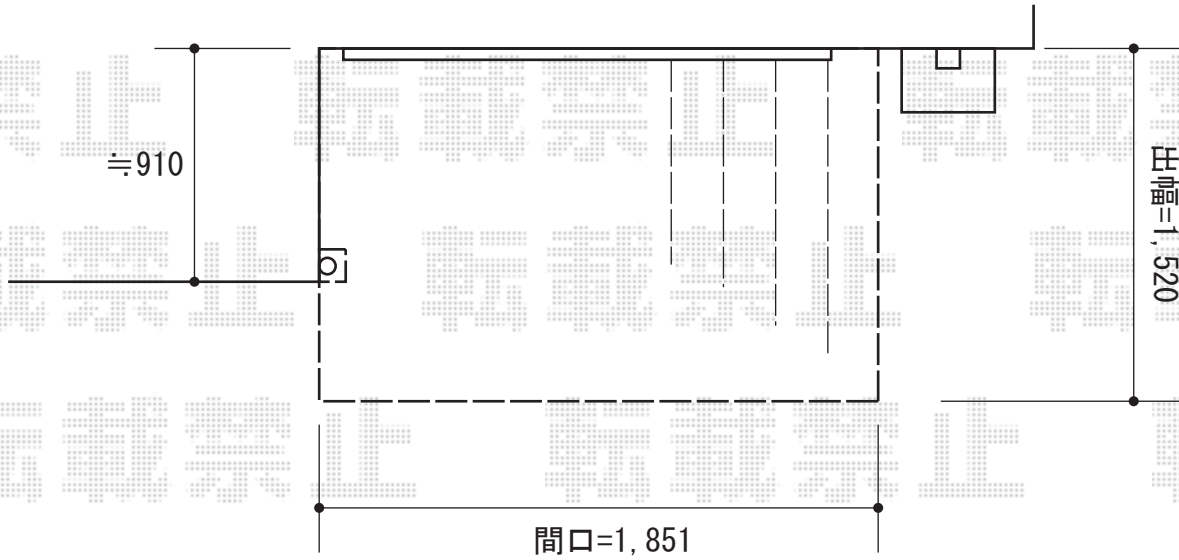

# ウッドデッキ 施工概略図

Value Select マージウッドデッキ  
間口= 1.0間 (1,851mm)  
出幅= 5尺 (1,520mm)  
色： レッドウッド  
床板： 縦貼り  
束柱： Sタイプ (550mm) (色： カームブラック)  
追加部材： デッキ材補強材 先付用×1

建 物

2016-3-326991

担当者

木附