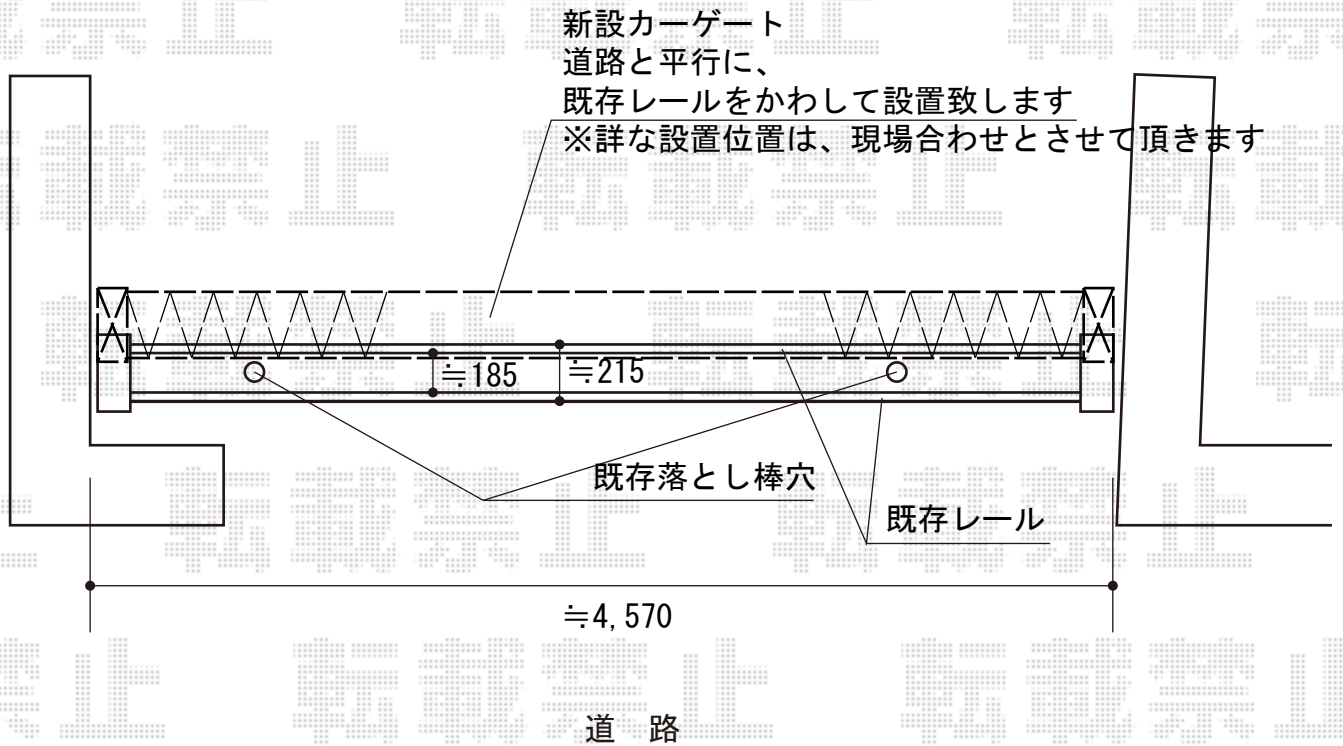

カーゲート 施工概略図

Value Select トリップゲート RB型 ノンレール 両開き親子 48W0 (13S+35M)
開口幅= 4,684mm
全幅= 4,784mm
たたみ幅= 188+400mm
高さ= 1,200mm
色: ブラック
キャスター数: 3箇所
落棒数: 3本

2016-3-327046

担当者

新西