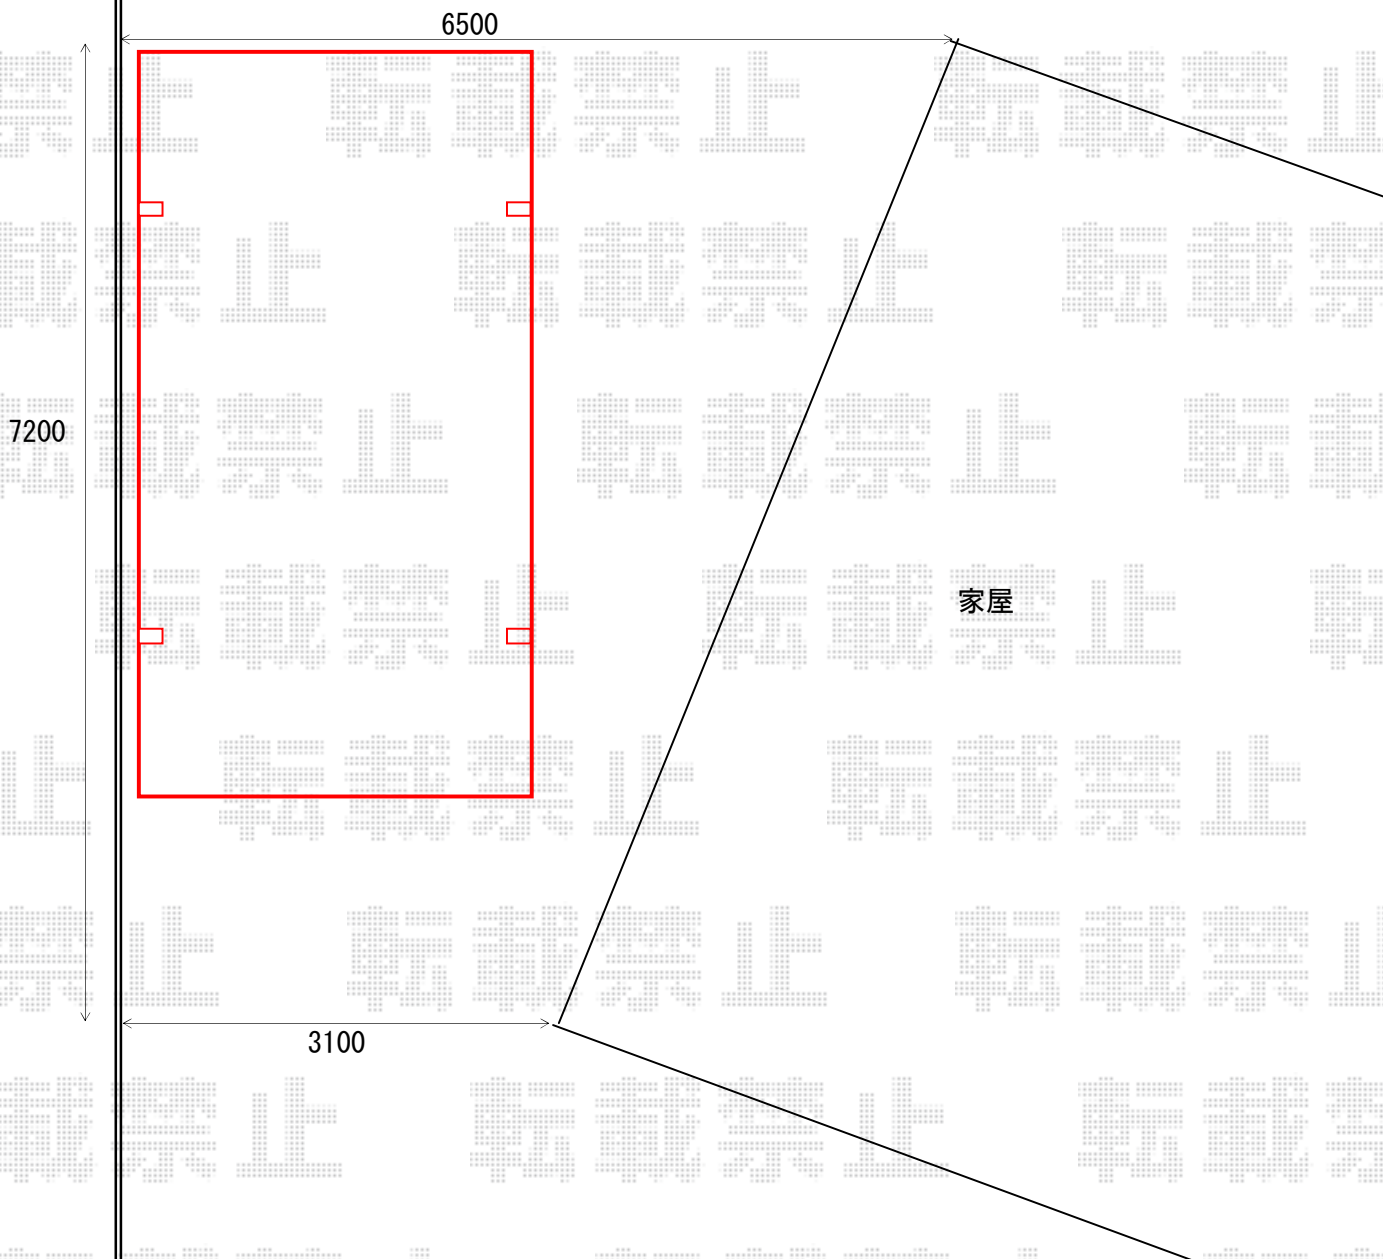

カーポート 施工概略図

YKK AP レイナワンポートグラン 積雪~20cm対応
幅= 3,034mm
奥行= 5,768mm
色: プラチナステン
屋根材: ポリカーボネート (アースブルー)
柱仕様: 標準柱仕様 (有効高 約2,000mm)

2016-3-327056

担当者

伊野