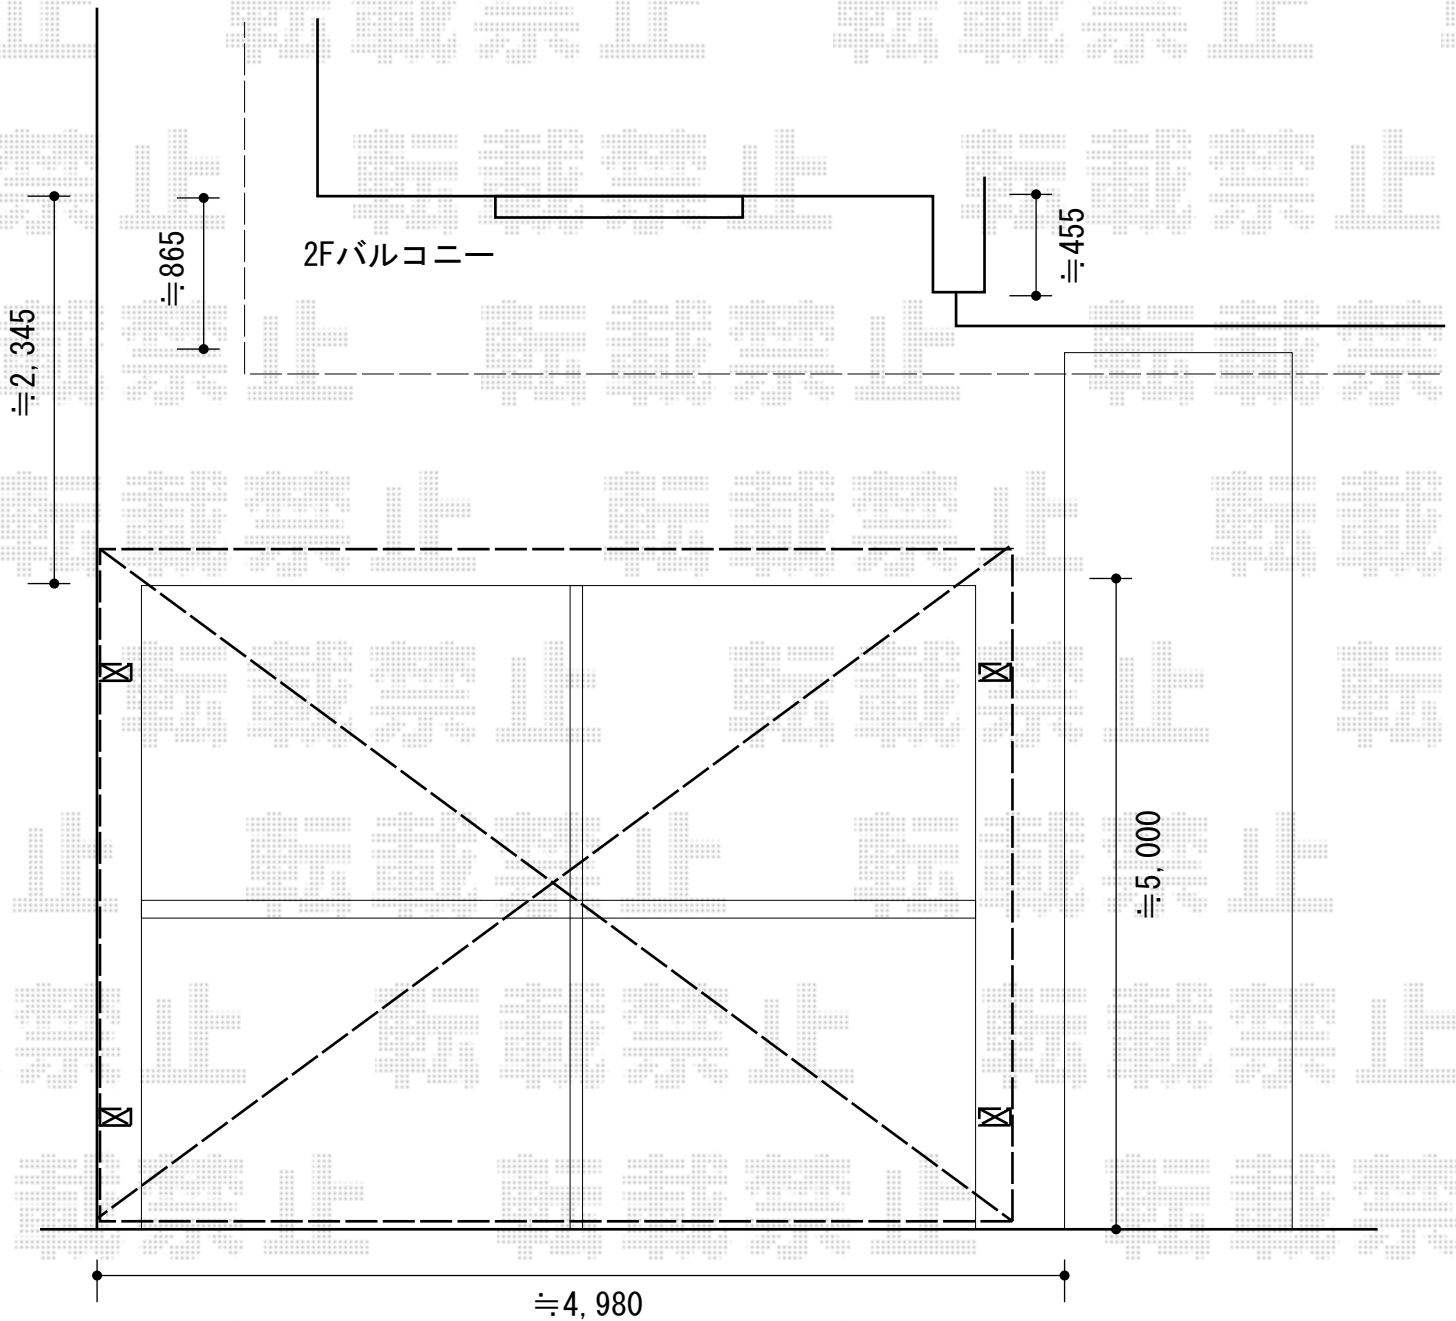

カーポート工事 施工概略図

LIXIL ネスカF (フラットスタイル) ワイド 積雪~20cm対応
幅= 4,827mm
奥行= 5,402mm
色: オータムブラウン
屋根材: 熱線吸収ポリカーボネート (クリアマットS・すりガラス調)
柱仕様: ロング柱25仕様 (有効高 約2,500mm)

2016-3-327072

担当者

松本