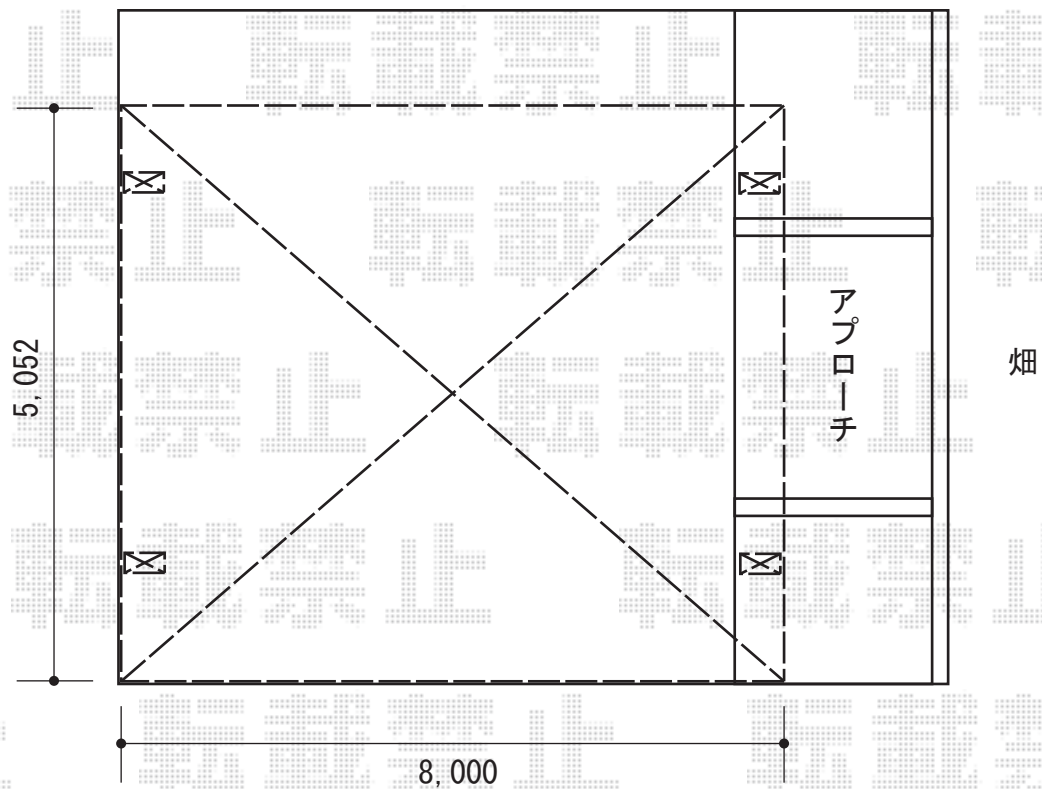

カーポート 施工概略図

YKK AP レイナトリプルポートグラン 積雪~20cm対応  
幅= 8,000mm  
奥行= 5,052mm  
色： プラチナステン  
屋根材： 熱線遮断ポリカーボネート(クリアマット)  
柱仕様： ハイルフ柱仕様 (有効高 約2,350mm)

※柱位置の詳細は  
施工当日、再度確認させていただきます

2016-3-327164

担当者

邑智