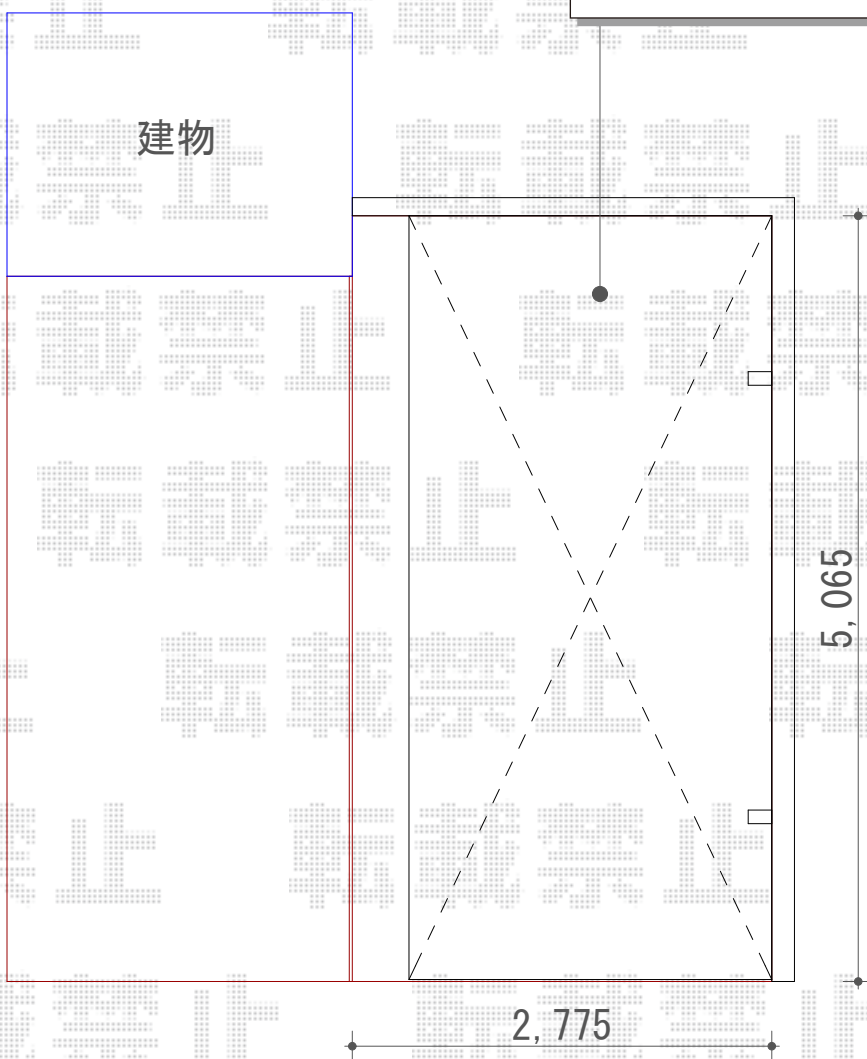

カーポート 施工概略図

YKK AP レイナポートグラン 積雪～20cm対応
幅= 2,700mm
奥行= 5,052mm
色： プラチナステン
屋根材： 熱線遮断ポリカーボネート(クリアマット)
柱仕様： ハイルフ柱仕様 (有効高 約2,350mm)

YKK AP レイナポートグラン 着脱式サポート
標準・ハイルフ兼用 2本入×1セット
色： プラチナステン

2016-4-327383

担当者

伊野