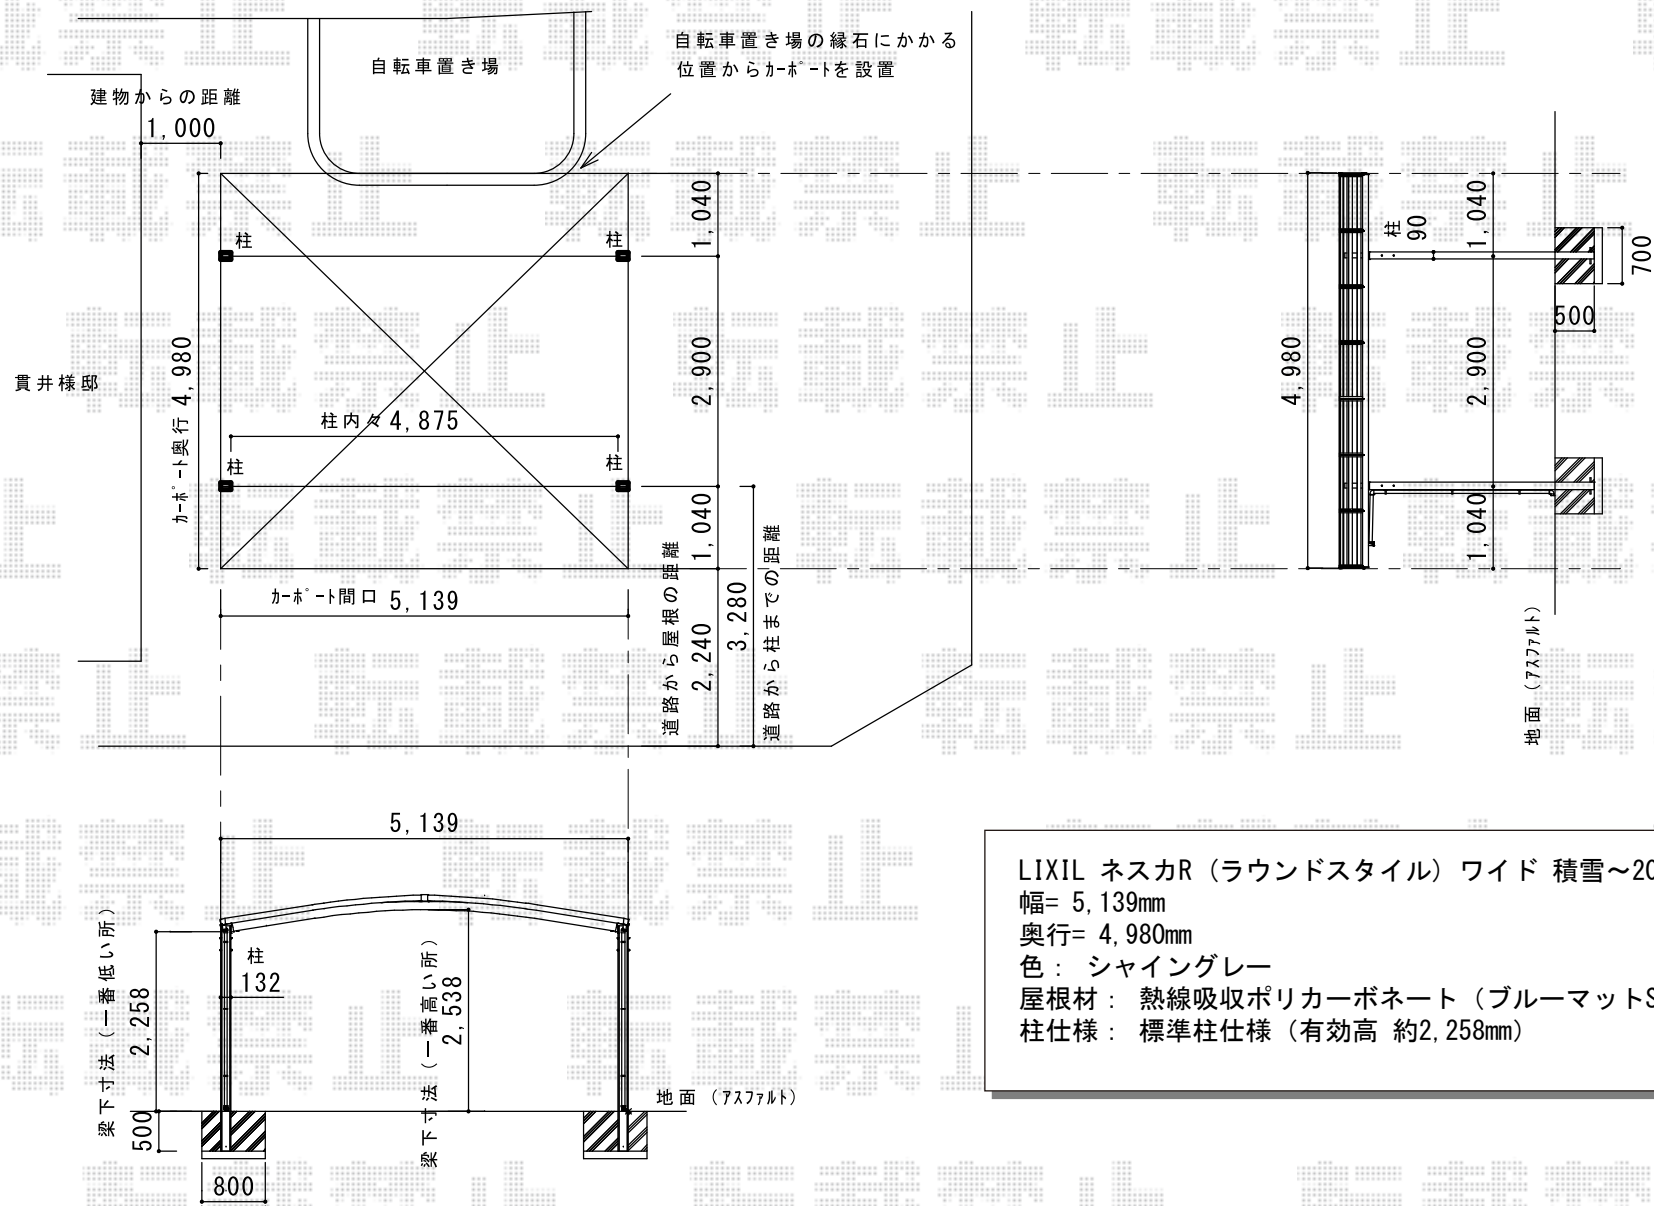

カーポート 施工概略図

LIXIL ネスカR (ラウンドスタイル) ワイド 積雪~20cm対応
 幅= 5,139mm
 奥行= 4,980mm
 色： シャイングレー
 屋根材： 熱線吸収ポリカーボネート (ブルーマットS・すりガラス調)
 柱仕様： 標準柱仕様 (有効高 約2,258mm)