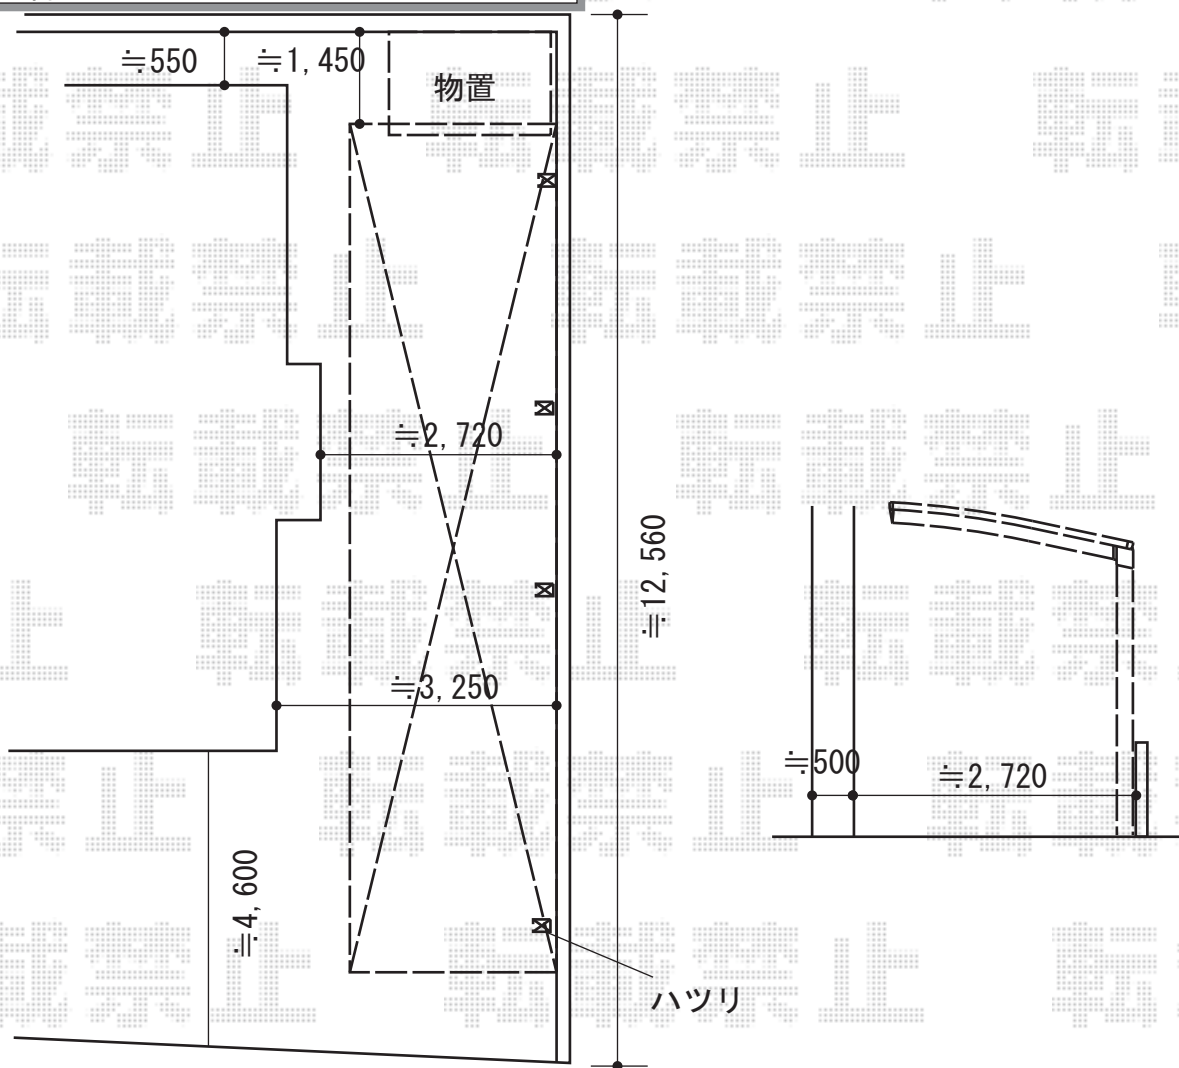

カーポート・物置 施工概略図

LIXIL ネスカR (ラウンドスタイル) 縦連棟 積雪~20cm対応  
幅= 2,551mm  
奥行= 9,922mm  
色 : シャイングレー  
屋根材 : ガリレポリカ (クリアマット・すりガラス調)  
柱仕様 : ロング柱25仕様 (有効高 約2,500mm)

LIXIL ネスカR 物干しセット 標準 2本入り×1セット  
色 : シャイングレー

タクボ物置 Mr. ストックマンダンディ 一般型  
間口= 1,832mm  
奥行= 1,590mm  
高さ= 2,110mm  
色 : ムーンホワイト  
屋根タイプ : 標準型  
耐荷重タイプ : 一般型  
棚タイプ : 背面棚タイプ  
数量 : 1台