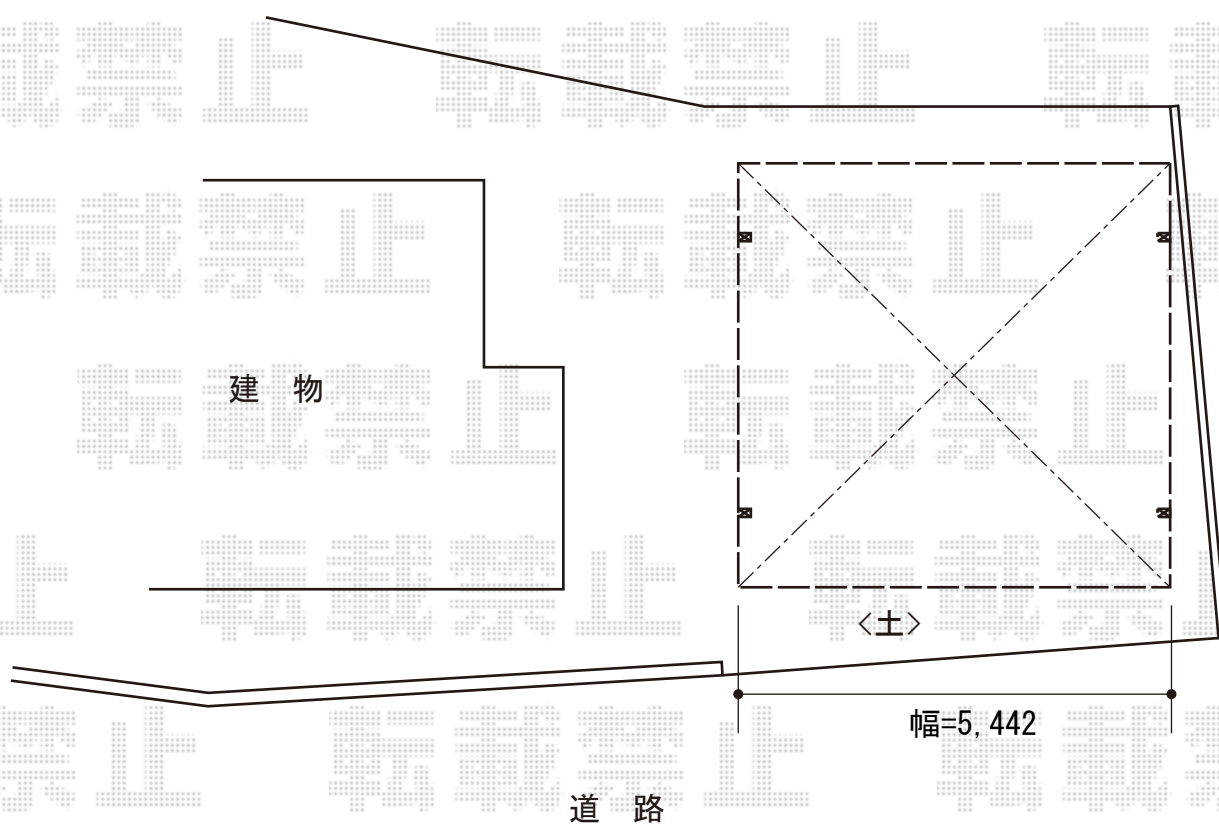

カーポート 施工概略図

LIXIL ネスカR (ラウンドスタイル) ワイド 積雪~20cm対応  
幅= 5,442mm  
奥行= 5,382mm  
色 : ナチュラルシルバー  
屋根材 : ガリレポリカ (クリアマット・すりガラス調)  
柱仕様 : ロング柱25仕様 (有効高 約2,500mm)

2016-4-327607

担当者

伊野