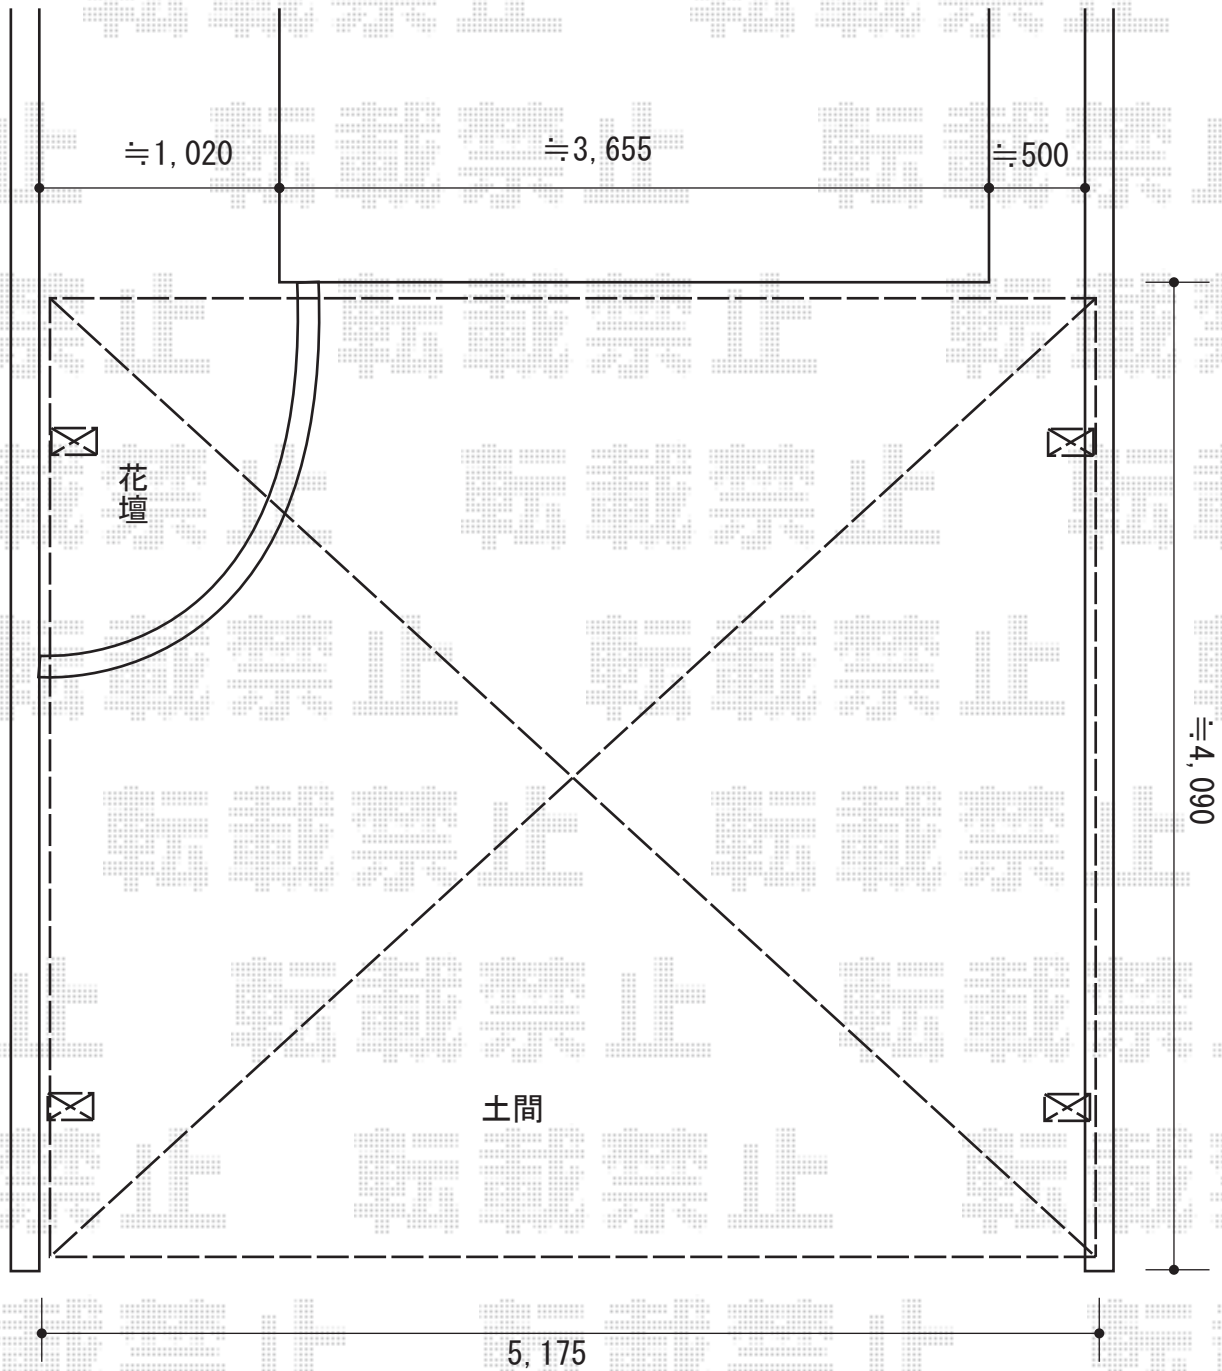

カーポート 施工概略図

LIXIL ネスカR (ラウンドスタイル) ワイド 積雪~20cm対応
幅= 5,139mm
奥行= 4,980mm
色: シャイングレー
屋根材: ポリカーボネート (クリアブルー)
柱仕様: ロング柱25仕様 (有効高 約2,500mm)

2016-4-327695

担当者

邑智