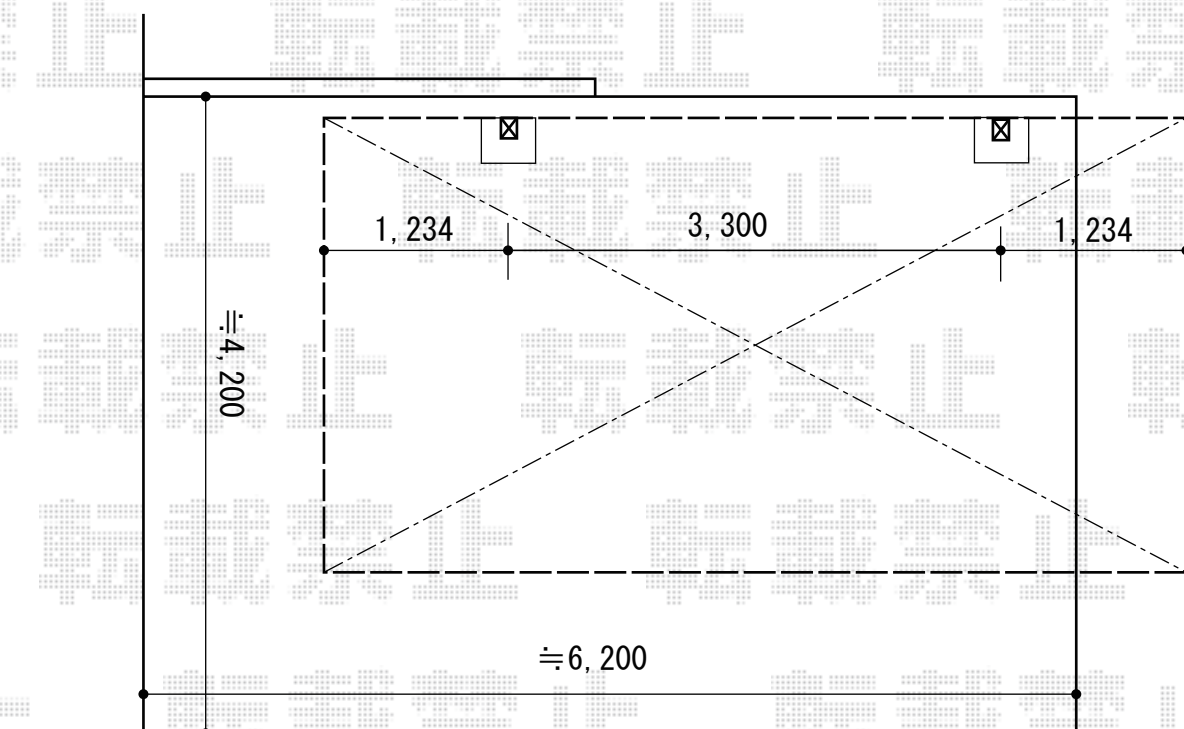

カーポート 施工概略図

YKK AP レイナポートグラン 積雪~20cm対応  
幅= 3,000mm  
奥行= 5,768mm  
色： プラチナステン  
屋根材： 熱線遮断ポリカーボネート(クリアマット)  
柱仕様： ハイルフ柱仕様 (有効高 約2,350mm)

±

±

車庫

2016-4-327771

担当者

酒井