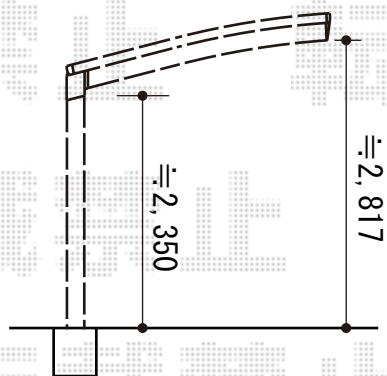

カーポート 施工概略図

YKK AP レイナポートグラン 積雪~20cm対応  
幅= 3,000mm  
奥行= 5,768mm  
色： プラチナステン  
屋根材： 熱線遮断ポリカーボネート(クリアマット)  
柱仕様： ハイルフ柱仕様 (有効高 約2,350mm)

±

±

車庫

2016-4-327771

担当者

酒井