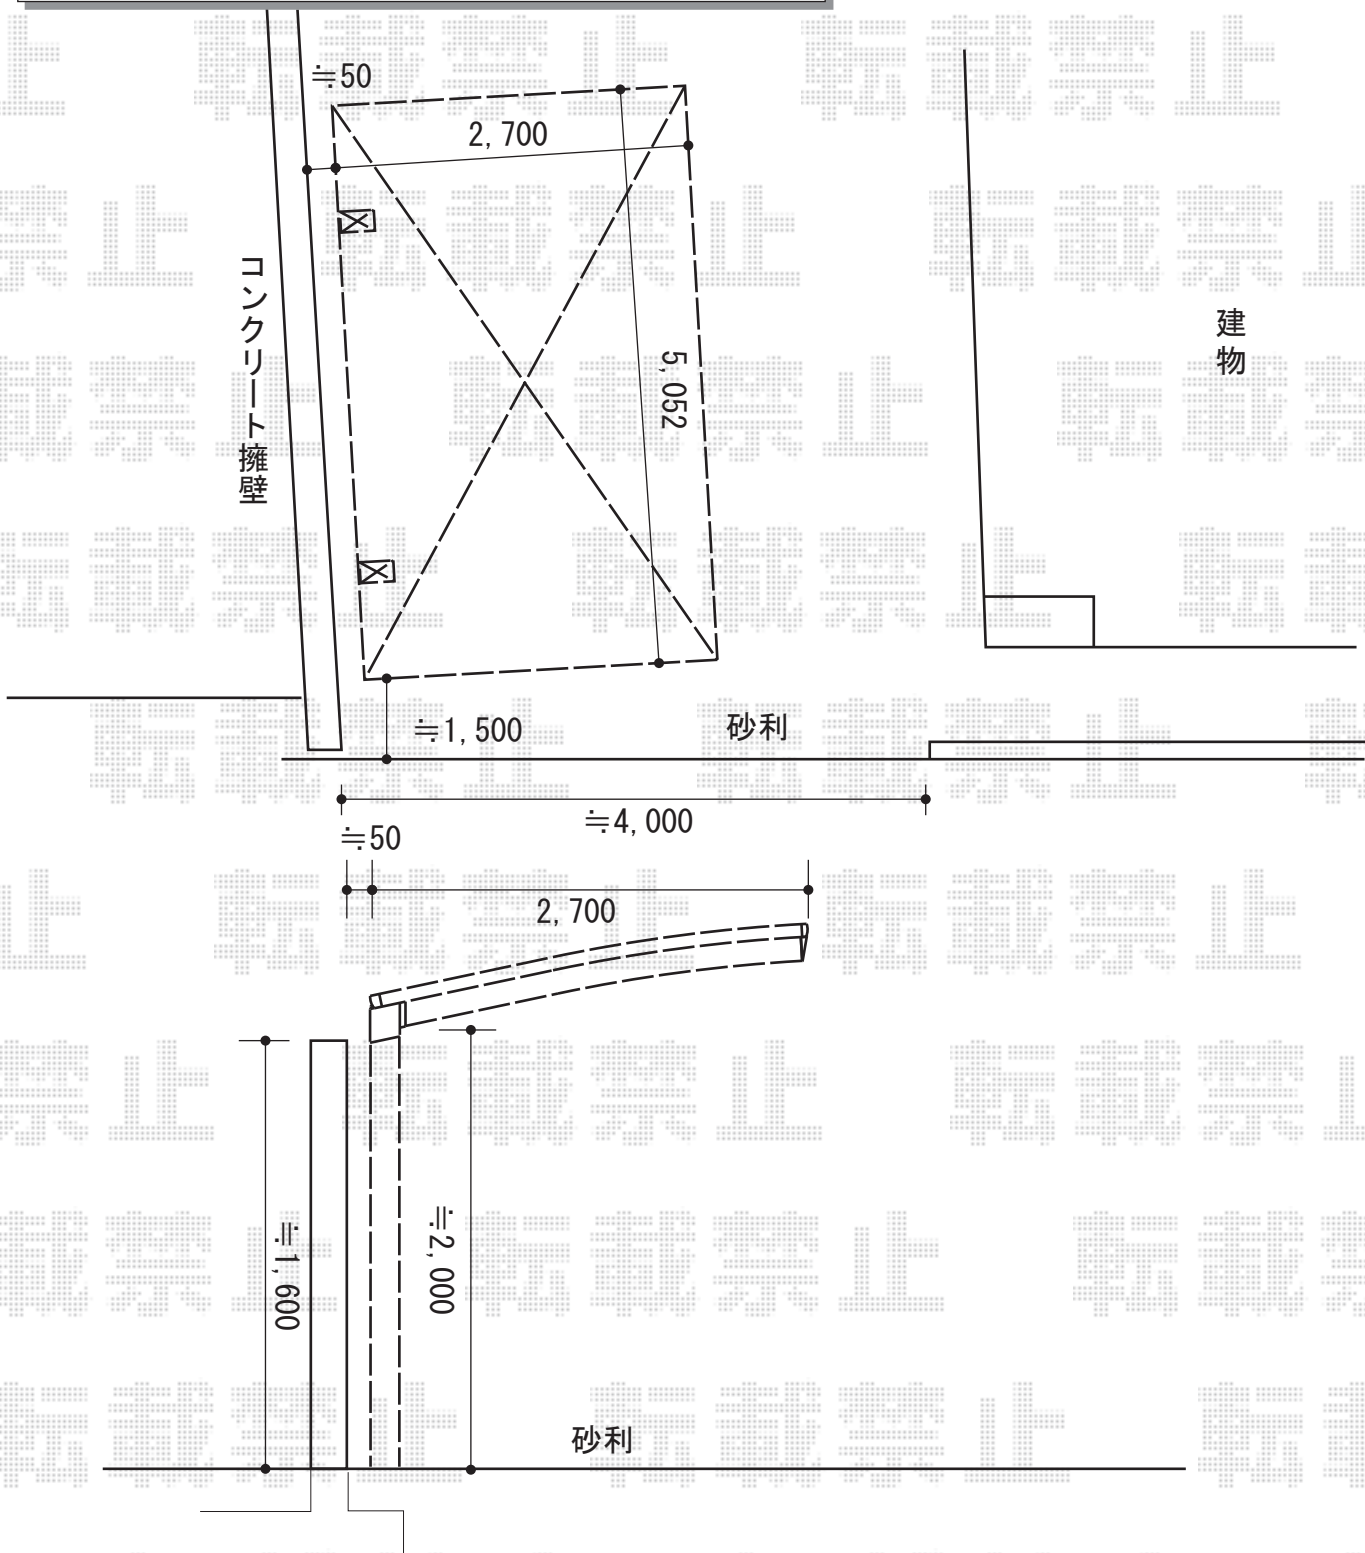

カーポート 施工概略図

YKK AP レイナポートグラン 積雪~20cm対応  
 幅= 2,700mm  
 奥行= 5,052mm  
 色： プラチナステン  
 屋根材： 熱線遮断ポリカーボネート(クリアマット)  
 柱仕様： 標準柱仕様 (有効高 約2,000mm)

2016-4-327909

担当者

酒井