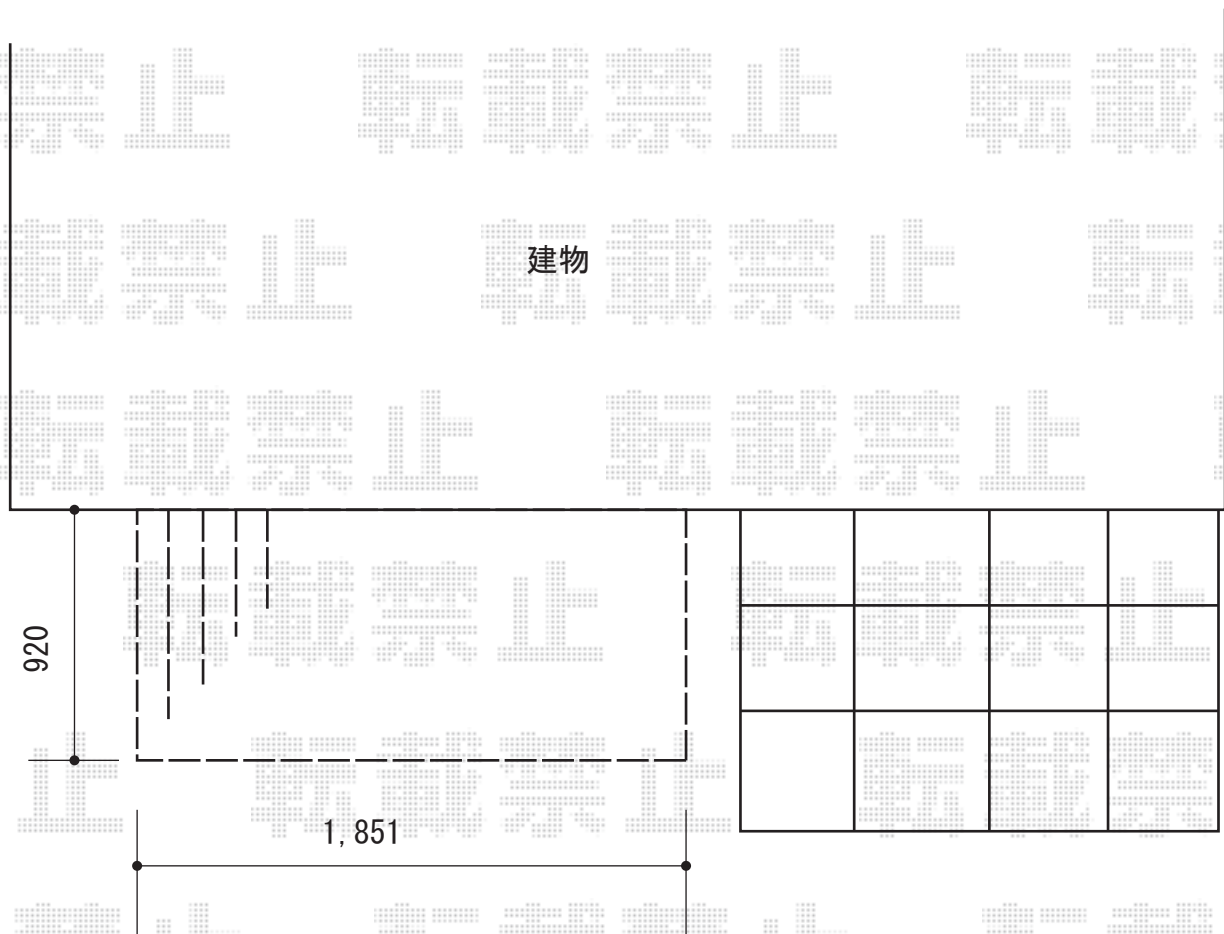

# ウッドデッキ 施工概略図

Value Select マージウッドデッキ

間口= 1.0間 (1,851mm)

出幅= 3尺 (920mm)

色：レッドウッド

床板：縦貼り

束柱：Tタイプ (400~550mm) (色：ノーブルステン)

2016-1-313908