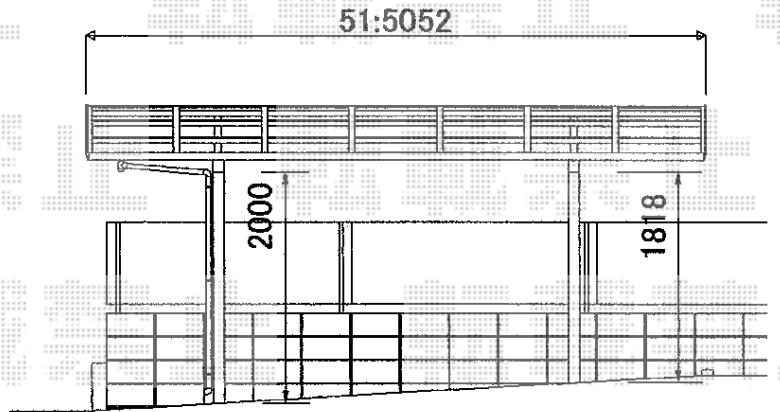

カーポート 施工概略図

YKK AP レイナツインポートグラン 積雪~20cm対応
 幅= 5,097mm
 奥行= 5,052mm
 色： プラチナステン
 屋根材： 熱線遮断ポリカーボネート(クリアマット)
 柱仕様： 標準柱仕様 (有効高 約2,000mm)

2016-4-327961

担当者

伊野