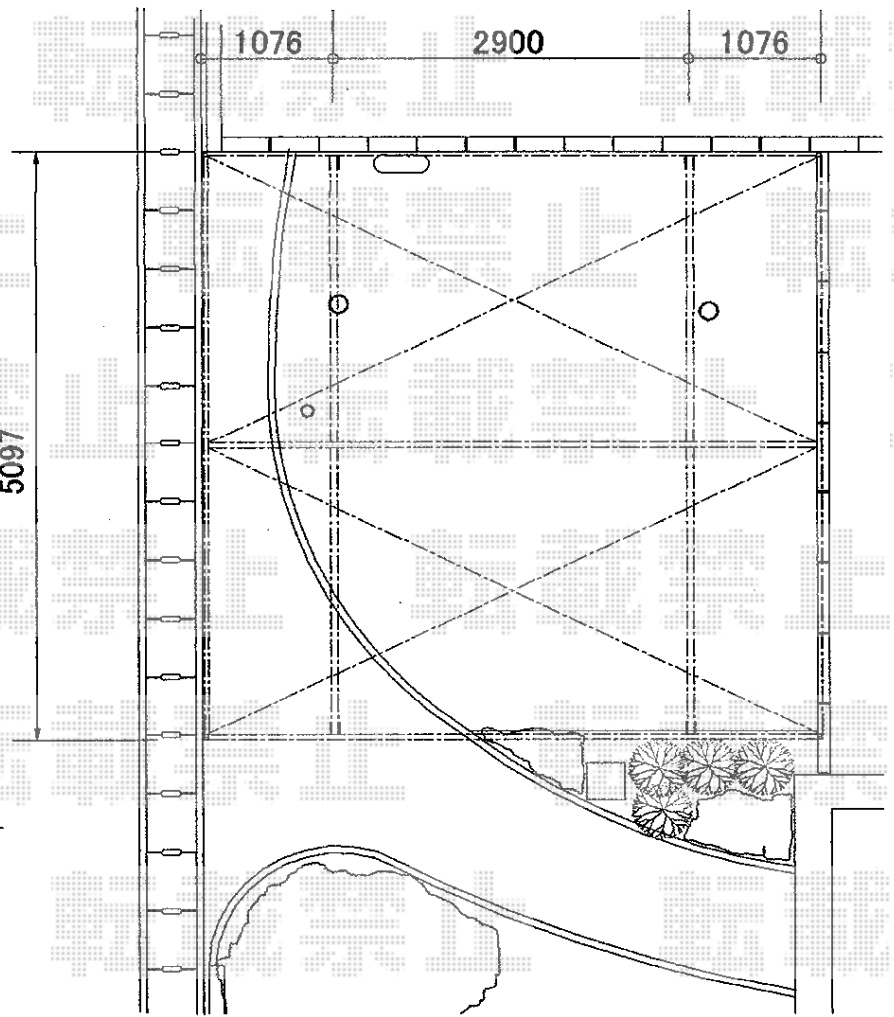

カーポート 施工概略図

YKK AP レイナツインポートグラン 積雪~20cm対応
 幅= 5,097mm
 奥行= 5,052mm
 色： プラチナステン
 屋根材： 熱線遮断ポリカーボネート(クリアマット)
 柱仕様： 標準柱仕様 (有効高 約2,000mm)

2016-4-327961

担当者

伊野