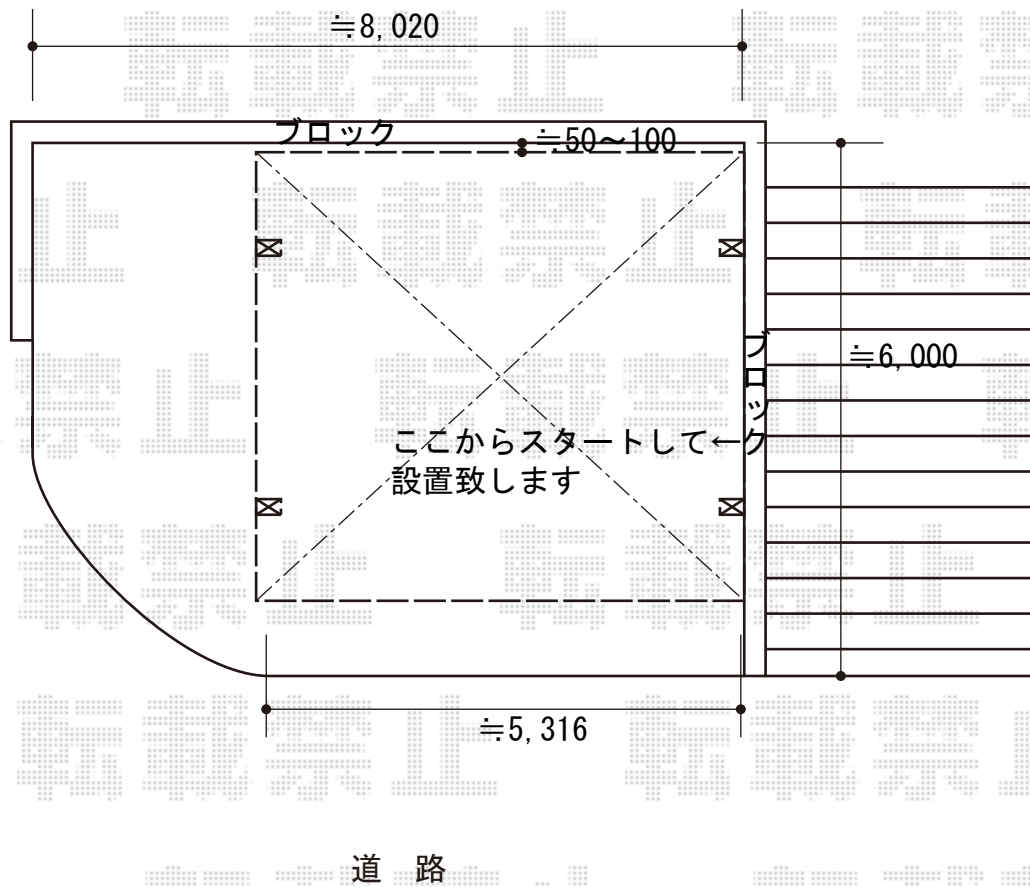

カーポート 施工概略図

YKK AP レイナツインポートグラン 積雪～20cm対応
幅= 5,392mm
奥行= 5,052mm
色： カームブラック
屋根材： 熱線遮断ポリカーボネート（アースブルーマット調）
柱仕様： 標準柱仕様（有効高 約2,000mm）

2016-4-328009

担当者

邑智