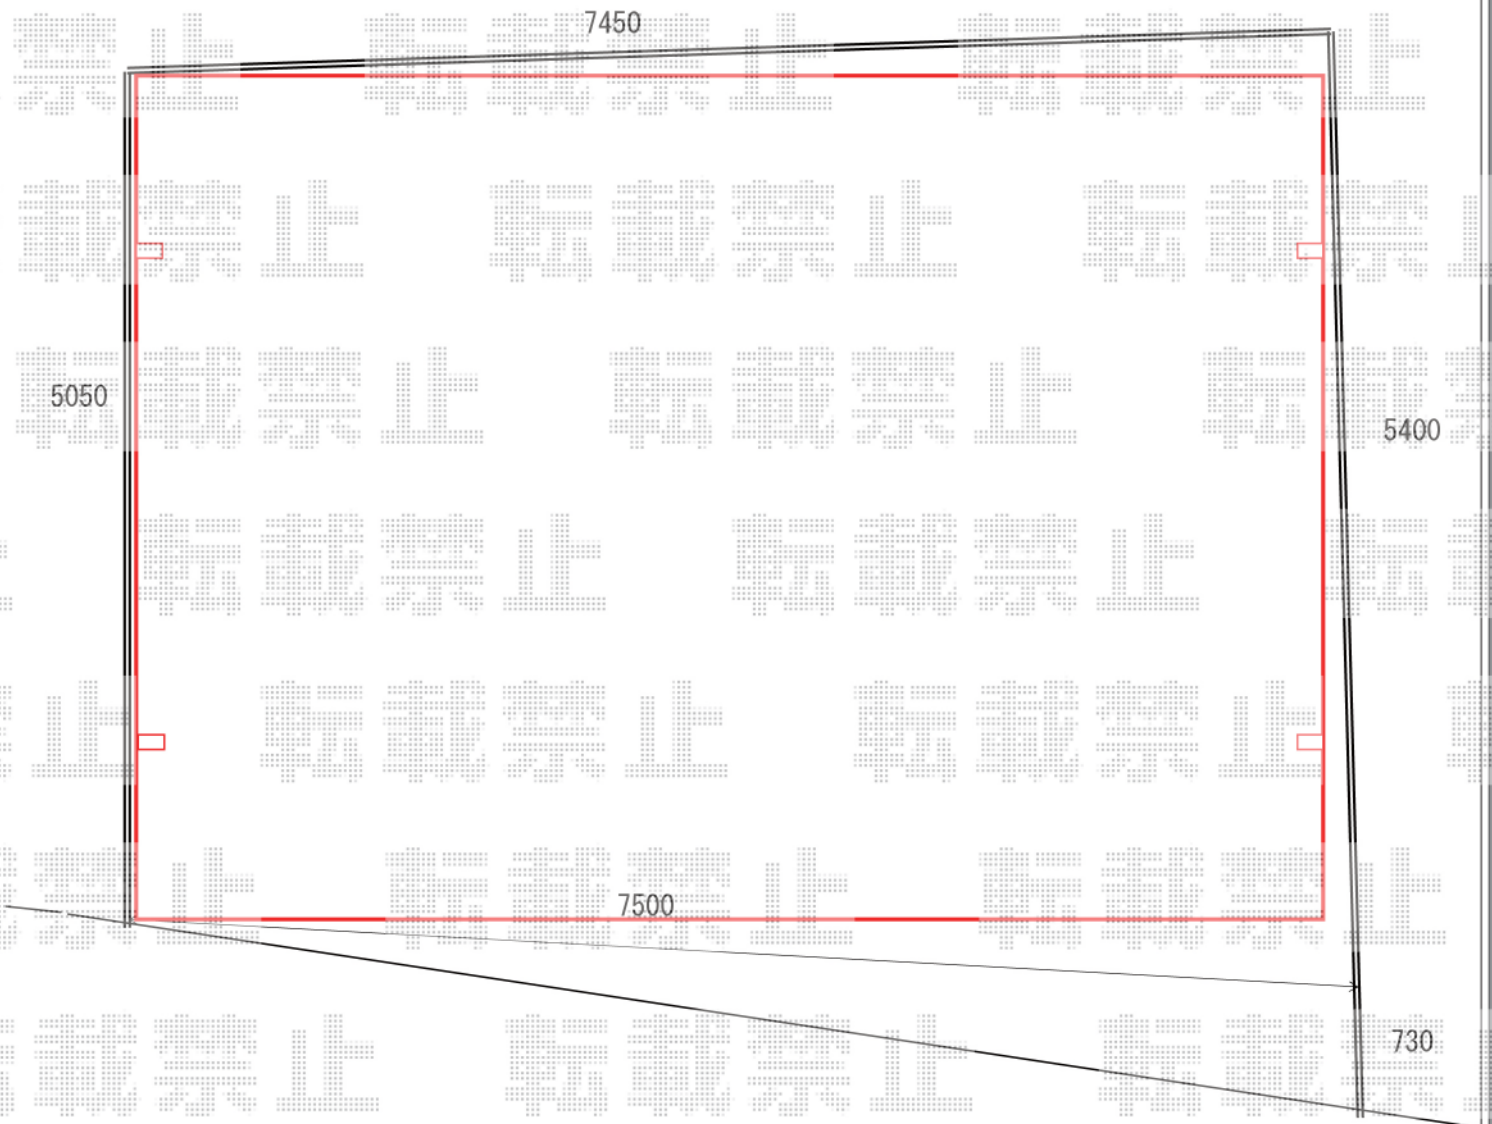

カーポート 施工概略図

YKK AP レイナトリプルポートグラン 積雪～20cm対応  
幅= 8,000mm  
奥行= 5,052mm  
色： プラチナステン  
屋根材： 熱線遮断ポリカーボネート(クリアマット)  
柱仕様： ハイルフ柱仕様 (有効高 約2,350mm)

2016-4-328108

担当者

伊野