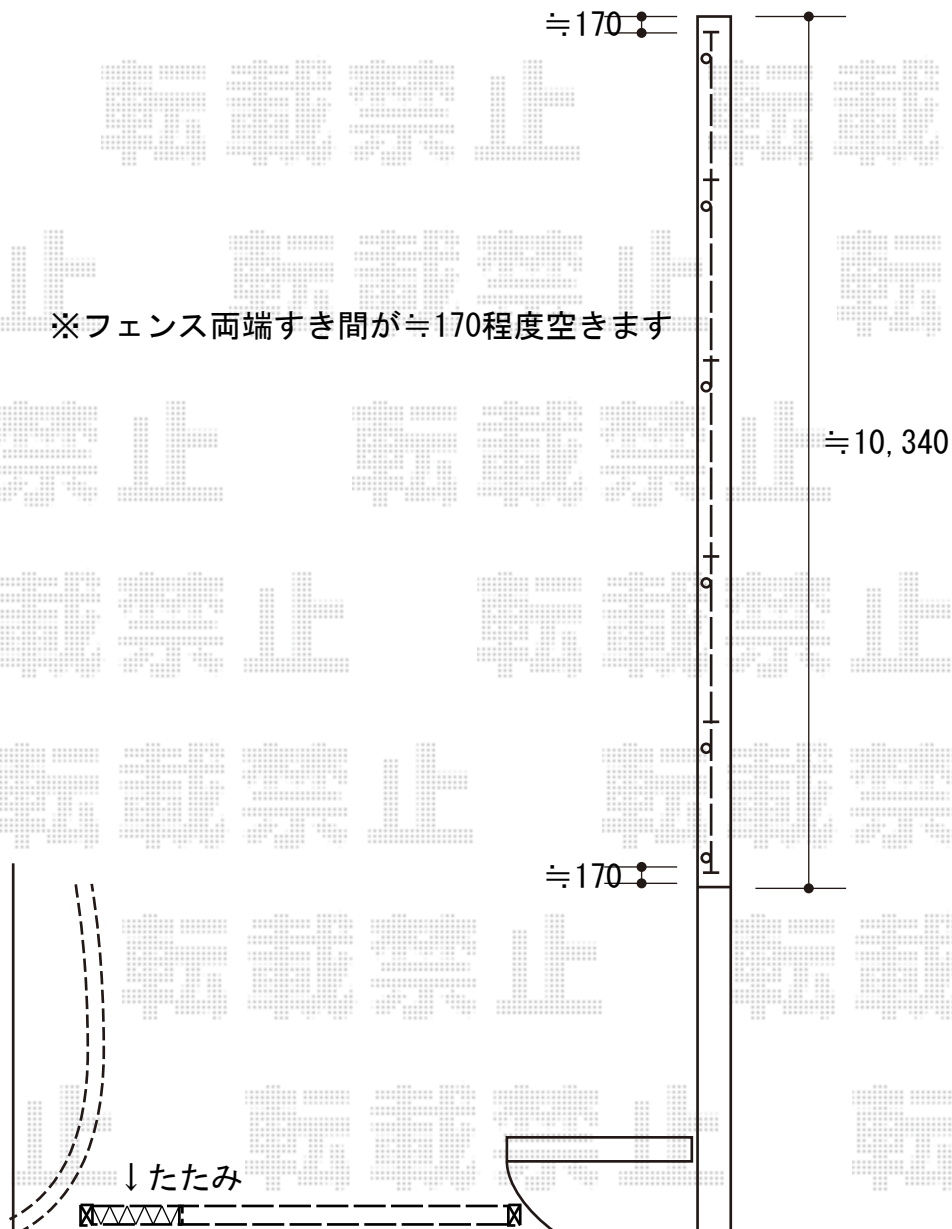

カーゲート・フェンス 施工概略図

Value Select トリップゲート RB型 ノンレール 片開き 35S

開口幅= 3,471mm

全幅= 3,571mm

たたみ幅= 400mm

高さ= 1,200mm

色： ステンカラー

キャスター数： 2箇所

落棒数： 2本

LIXIL (TOEX) ハイグリッドフェンスUF8型 フリーポールタイプ

本体1枚 (W×H) = (2,000×1,000mm) ×5枚

柱仕様： T-10×6本

色： アイボリーホワイト

※フェンス両端すき間が≒170程度空きます

2016-4-328122

担当者